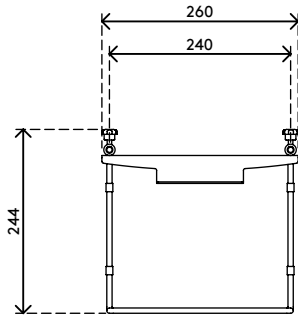

51.592

Viewmate supporto tastiera - opzione 592

Il supporto tastiera consente di riporre la tastiera quando non la si usa. Viene installato sopra alla scrivania tra il monitor e il braccio porta monitor. È l'ideale per postazioni di lavoro in cui si vuole mantenere sgombra la scrivania.

- Intervallo di regolazione dell'altezza di 230 mm
- Compatibile con VESA MIS-D 75 x 75/100 x 100 mm
- Perfetto per postazioni di inserimento informazioni di dimensioni ridotte
- Aiuta a mantenere la scrivania sgombra supportando la tastiera quando non si utilizza
- Da installare tra il fissaggio VESA del braccio porta monitor e il monitor

viewmate

75 x 75/100 x 100

1,5 kg

Viewmate supporto tastiera - opzione 592

2020/10/07

51.592

 325 x 270 x 75 mm

 1 pcs