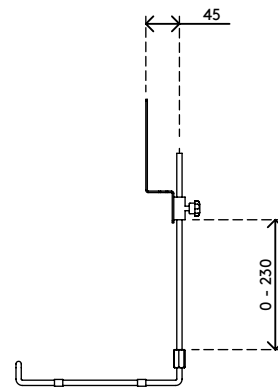

51.592

Viewmate supporto tastiera - opzione 592

Il supporto tastiera consente di riporre la tastiera quando non la si usa. Viene installato sopra alla scrivania tra il monitor e il braccio porta monitor. È l'ideale per postazioni di lavoro in cui si vuole mantenere sgombra la scrivania.

- Intervallo di regolazione dell'altezza di 230 mm
- Compatibile con VESA MIS-D 75 x 75/100 x 100 mm
- Perfetto per postazioni di inserimento informazioni di dimensioni ridotte
- Aiuta a mantenere la scrivania sgombra supportando la tastiera quando non si utilizza
- Da installare tra il fissaggio VESA del braccio porta monitor e il monitor

viewmate

75 x 75/100 x 100

1,5 kg

Viewmate supporto tastiera - opzione 592

2020/10/07

51.592

 325 x 270 x 75 mm

 1 pcs