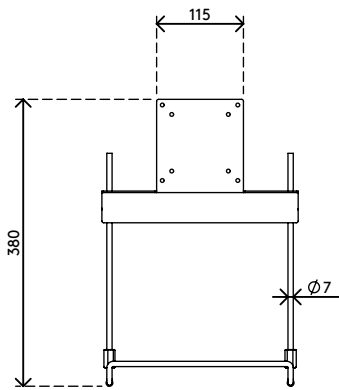

51.592

Viewmate supporto tastiera - opzione 592

Il supporto tastiera consente di riporre la tastiera quando non la si usa. Viene installato sopra alla scrivania tra il monitor e il braccio porta monitor. È l'ideale per postazioni di lavoro in cui si vuole mantenere sgombra la scrivania.

- Intervallo di regolazione dell'altezza di 230 mm
- Compatibile con VESA MIS-D 75 x 75/100 x 100 mm
- Perfetto per postazioni di inserimento informazioni di dimensioni ridotte
- Aiuta a mantenere la scrivania sgombra supportando la tastiera quando non si utilizza
- Da installare tra il fissaggio VESA del braccio porta monitor e il monitor

viewmate

75 x 75/100 x 100

1,5 kg

Viewmate supporto tastiera - opzione 592

2020/10/07

51.592

 325 x 270 x 75 mm

 1 pcs