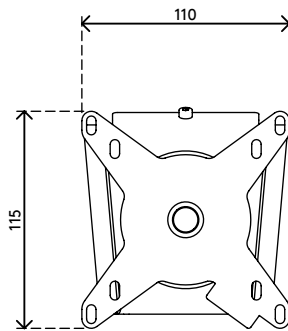

## Viewmate bras support écran - mur 032

Ce bras support écran court est constitué de rotules robustes fixées sur un système VESA qui supporte des écrans jusqu'à 15 kg. Pivote à gauche et à droite, s'incline vers le bas et le haut et tourne à 360°.

- Hauteur fixe
- Profondeur fixe
- Principaux composants en acier
- Compatible VESA MIS-D 75 x 75/100 x 100 mm
- Écran: s'incline à +90°/-90°, pivote à +90°/-90°, tourne à 360°
- Poids supporté : max. 15 kg par écran
- Fourni avec fixation murale taraudée pour faciliter le montage
- Fourni avec toutes les fixations nécessaires

# viewmate

+90°/-90°

+90°/-90°

360°

75 x 75/100 x 100

15 kg

Viewmate bras support écran - mur 032

2020/05/28

# 52.032

 140 x 140 x 170 mm

 1 pcs

 argent

 1,57 kg

 805410520328