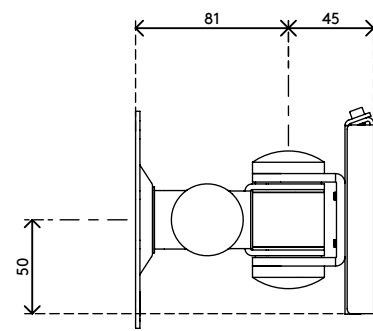

## Viewmate bras support écran - mur 032

Ce bras support écran court est constitué de rotules robustes fixées sur un système VESA qui supporte des écrans jusqu'à 15 kg. Pivote à gauche et à droite, s'incline vers le bas et le haut et tourne à 360°.

- Hauteur fixe
- Profondeur fixe
- Principaux composants en acier
- Compatible VESA MIS-D 75 x 75/100 x 100 mm
- Écran: s'incline à +90°/-90°, pivote à +90°/-90°, tourne à 360°
- Poids supporté : max. 15 kg par écran
- Fourni avec fixation murale taraudée pour faciliter le montage
- Fourni avec toutes les fixations nécessaires

# viewmate

+90°/-90°

+90°/-90°

360°

75 x 75/100 x 100

15 kg

Viewmate bras support écran - mur 032

2020/05/28

# 52.032

 140 x 140 x 170 mm

 1 pcs

 argent

 1,57 kg

 805410520328