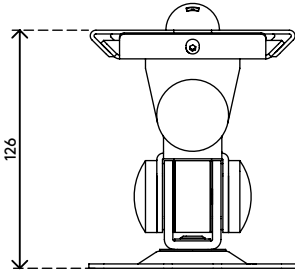

## Viewmate bras support écran - mur 032

Ce bras support écran court est constitué de rotules robustes fixées sur un système VESA qui supporte des écrans jusqu'à 15 kg. Pivote à gauche et à droite, s'incline vers le bas et le haut et tourne à 360°.

- Hauteur fixe
- Profondeur fixe
- Principaux composants en acier
- Compatible VESA MIS-D 75 x 75/100 x 100 mm
- Écran: s'incline à +90°/-90°, pivote à +90°/-90°, tourne à 360°
- Poids supporté : max. 15 kg par écran
- Fourni avec fixation murale taraudée pour faciliter le montage
- Fourni avec toutes les fixations nécessaires

# viewmate

+90°/-90°

+90°/-90°

360°

75 x 75/100 x 100

15 kg

Viewmate bras support écran - mur 032

2020/05/28