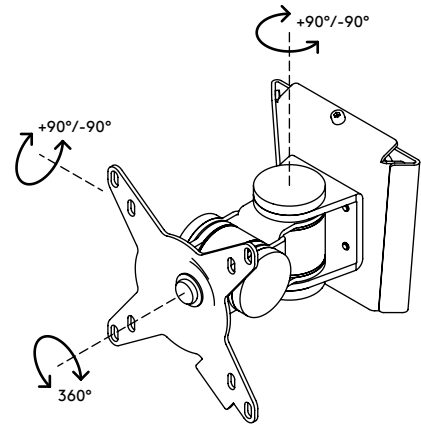

## Viewmate bras support écran - mur 032

Ce bras support écran court est constitué de rotules robustes fixées sur un système VESA qui supporte des écrans jusqu'à 15 kg. Pivote à gauche et à droite, s'incline vers le bas et le haut et tourne à 360°.

- Hauteur fixe
- Profondeur fixe
- Principaux composants en acier
- Compatible VESA MIS-D 75 x 75/100 x 100 mm
- Écran: s'incline à +90°/-90°, pivote à +90°/-90°, tourne à 360°
- Poids supporté : max. 15 kg par écran
- Fourni avec fixation murale taraudée pour faciliter le montage
- Fourni avec toutes les fixations nécessaires

# viewmate

+90°/-90°

+90°/-90°

360°

75 x 75/100 x 100

15 kg

Viewmate bras support écran - mur 032

2020/05/28

# 52.032

 140 x 140 x 170 mm

 1 pcs

 argent

 1,57 kg

 805410520328