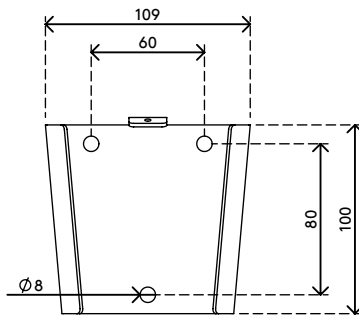

## Viewmate bras support écran - mur 032

Ce bras support écran court est constitué de rotules robustes fixées sur un système VESA qui supporte des écrans jusqu'à 15 kg. Pivote à gauche et à droite, s'incline vers le bas et le haut et tourne à 360°.

- Hauteur fixe
- Profondeur fixe
- Principaux composants en acier
- Compatible VESA MIS-D 75 x 75/100 x 100 mm
- Écran: s'incline à +90°/-90°, pivote à +90°/-90°, tourne à 360°
- Poids supporté : max. 15 kg par écran
- Fourni avec fixation murale taraudée pour faciliter le montage
- Fourni avec toutes les fixations nécessaires

# viewmate

+90°/-90°

+90°/-90°

360°

75 x 75/100 x 100

15 kg

Viewmate bras support écran - mur 032

2020/05/28

# 52.032

 140 x 140 x 170 mm

 1 pcs

 argent

 1,57 kg

 805410520328