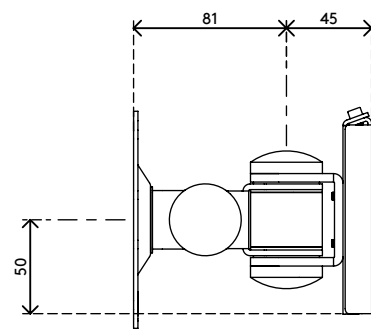

## Viewmate braccio porta monitor - parete 032

Questo braccio porta monitor corto dispone di solidi giunti collegati a un fissaggio VESA che supporta monitor fino a 15 kg. Orientabile a destra e a sinistra, si può inclinare verso l'alto e verso il basso e ruotare di 360 gradi.

- Altezza fissa
- Profondità fissa
- Componenti principali in acciaio
- Compatibile con VESA MIS-D 75 x 75/100 x 100 mm
- Monitor: inclinazione +90°/-90°, orientabile +90°/-90°, rotazione 360°
- Capacità peso max. di 15 kg per monitor
- Dotato di fissaggio a parete rastremato per un'installazione facile
- Dotato di tutti i fissaggi necessari

# viewmate

+90°/-90°

+90°/-90°

360°

75 x 75/100 x 100

15 kg

Viewmate braccio porta monitor - parete 032

2020/10/07

# 52.032

 140 x 140 x 170 mm

 1 pcs

 argento

 1,57 kg

 805410520328