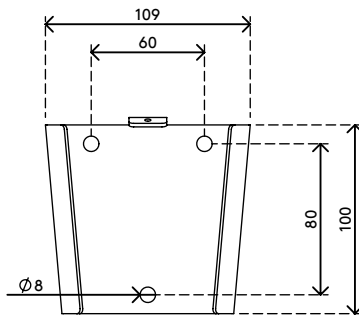

## Viewmate braccio porta monitor - parete 032

Questo braccio porta monitor corto dispone di solidi giunti collegati a un fissaggio VESA che supporta monitor fino a 15 kg. Orientabile a destra e a sinistra, si può inclinare verso l'alto e verso il basso e ruotare di 360 gradi.

- Altezza fissa
- Profondità fissa
- Componenti principali in acciaio
- Compatibile con VESA MIS-D 75 x 75/100 x 100 mm
- Monitor: inclinazione +90°/-90°, orientabile +90°/-90°, rotazione 360°
- Capacità peso max. di 15 kg per monitor
- Dotato di fissaggio a parete rastremato per un'installazione facile
- Dotato di tutti i fissaggi necessari

# viewmate

+90°/-90°

+90°/-90°

360°

75 x 75/100 x 100

15 kg

Viewmate braccio porta monitor - parete 032

2020/10/07

# 52.032

 140 x 140 x 170 mm

 1 pcs

 argento

 1,57 kg

 805410520328