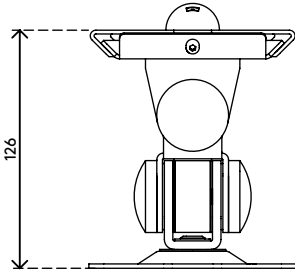

## Viewmate braccio porta monitor - parete 032

Questo braccio porta monitor corto dispone di solidi giunti collegati a un fissaggio VESA che supporta monitor fino a 15 kg. Orientabile a destra e a sinistra, si può inclinare verso l'alto e verso il basso e ruotare di 360 gradi.

- Altezza fissa
- Profondità fissa
- Componenti principali in acciaio
- Compatibile con VESA MIS-D 75 x 75/100 x 100 mm
- Monitor: inclinazione +90°/-90°, orientabile +90°/-90°, rotazione 360°
- Capacità peso max. di 15 kg per monitor
- Dotato di fissaggio a parete rastremato per un'installazione facile
- Dotato di tutti i fissaggi necessari

# viewmate

+90°/-90°

+90°/-90°

360°

75 x 75/100 x 100

15 kg

Viewmate braccio porta monitor - parete 032

2020/10/07