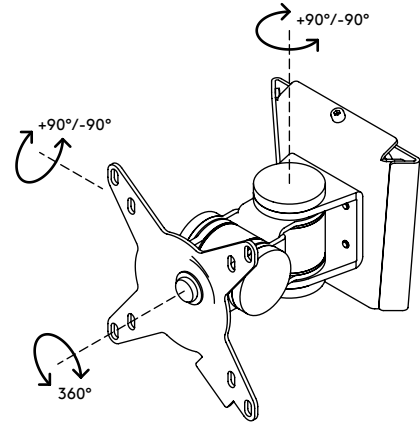

## Viewmate braccio porta monitor - parete 032

Questo braccio porta monitor corto dispone di solidi giunti collegati a un fissaggio VESA che supporta monitor fino a 15 kg. Orientabile a destra e a sinistra, si può inclinare verso l'alto e verso il basso e ruotare di 360 gradi.

- Altezza fissa
- Profondità fissa
- Componenti principali in acciaio
- Compatibile con VESA MIS-D 75 x 75/100 x 100 mm
- Monitor: inclinazione +90°/-90°, orientabile +90°/-90°, rotazione 360°
- Capacità peso max. di 15 kg per monitor
- Dotato di fissaggio a parete rastremato per un'installazione facile
- Dotato di tutti i fissaggi necessari

# viewmate

+90°/-90°

+90°/-90°

360°

75 x 75/100 x 100

15 kg

Viewmate braccio porta monitor - parete 032

2020/10/07

# 52.032

 140 x 140 x 170 mm

 1 pcs

 argento

 1,57 kg

 805410520328