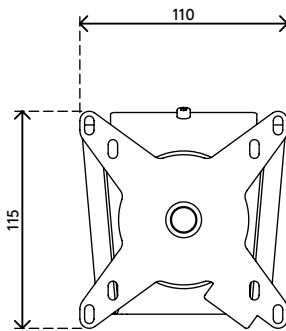

## Viewmate braccio porta monitor - parete 032

Questo braccio porta monitor corto dispone di solidi giunti collegati a un fissaggio VESA che supporta monitor fino a 15 kg. Orientabile a destra e a sinistra, si può inclinare verso l'alto e verso il basso e ruotare di 360 gradi.

- Altezza fissa
- Profondità fissa
- Componenti principali in acciaio
- Compatibile con VESA MIS-D 75 x 75/100 x 100 mm
- Monitor: inclinazione +90°/-90°, orientabile +90°/-90°, rotazione 360°
- Capacità peso max. di 15 kg per monitor
- Dotato di fissaggio a parete rastremato per un'installazione facile
- Dotato di tutti i fissaggi necessari

# viewmate

+90°/-90°

+90°/-90°

360°

75 x 75/100 x 100

15 kg

Viewmate braccio porta monitor - parete 032

2020/10/07

# 52.032

 140 x 140 x 170 mm

 1 pcs

 argento

 1,57 kg

 805410520328