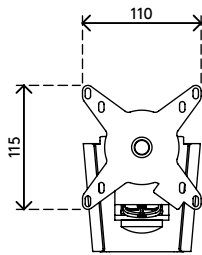

## Viewmate bras support écran - mur 042

Avec sa structure résistante, ce bras support écran constitue un support solide pour tout écran jusqu'à 15 kg. Sa profondeur réglable permet d'installer les écrans à une distance de visualisation confortable.

- Hauteur fixe
- Réglage de la profondeur
- Équipé de protège-câbles pour guider leur rangement
- Principaux composants en acier
- Compatible VESA MIS-D 75 x 75/100 x 100 mm
- Écran: s'incline à +90°/-90°, pivote à +90°/-90°, tourne à 360°
- Bras: pivote à +90°/-90°
- Poids supporté : max. 15 kg par écran
- Fourni avec fixation murale taraudée pour faciliter le montage
- Fourni avec toutes les fixations nécessaires

# viewmate

+90°/-90°

+90°/-90°

360°

75 x 75/100 x 100

15 kg

Viewmate bras support écran - mur 042

2020/05/28

# 52.042

 550 x 130 x 120 mm

 1 pcs

 argent

 2,45 kg

 805410520427