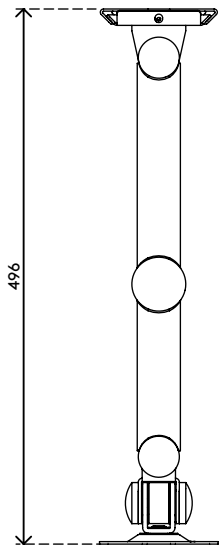

## Viewmate bras support écran - mur 042

Avec sa structure résistante, ce bras support écran constitue un support solide pour tout écran jusqu'à 15 kg. Sa profondeur réglable permet d'installer les écrans à une distance de visualisation confortable.

- Hauteur fixe
- Réglage de la profondeur
- Équipé de protège-câbles pour guider leur rangement
- Principaux composants en acier
- Compatible VESA MIS-D 75 x 75/100 x 100 mm
- Écran: s'incline à +90°/-90°, pivote à +90°/-90°, tourne à 360°
- Bras: pivote à +90°/-90°
- Poids supporté : max. 15 kg par écran
- Fourni avec fixation murale taraudée pour faciliter le montage
- Fourni avec toutes les fixations nécessaires

# viewmate

+90°/-90°

+90°/-90°

360°

75 x 75/100 x 100

15 kg

Viewmate bras support écran - mur 042

2020/05/28

# 52.042

 550 x 130 x 120 mm

 1 pcs

 argent

 2,45 kg

 805410520427