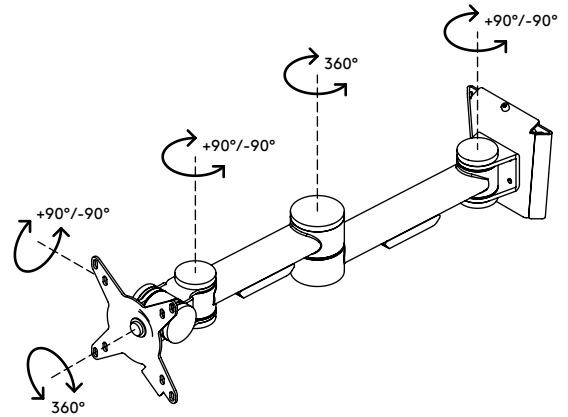

## Viewmate bras support écran - mur 042

Avec sa structure résistante, ce bras support écran constitue un support solide pour tout écran jusqu'à 15 kg. Sa profondeur réglable permet d'installer les écrans à une distance de visualisation confortable.

- Hauteur fixe
- Réglage de la profondeur
- Équipé de protège-câbles pour guider leur rangement
- Principaux composants en acier
- Compatible VESA MIS-D 75 x 75/100 x 100 mm
- Écran: s'incline à +90°/-90°, pivote à +90°/-90°, tourne à 360°
- Bras: pivote à +90°/-90°
- Poids supporté : max. 15 kg par écran
- Fourni avec fixation murale taraudée pour faciliter le montage
- Fourni avec toutes les fixations nécessaires

# viewmate

+90°/-90°

+90°/-90°

360°

75 x 75/100 x 100

15 kg

Viewmate bras support écran - mur 042

2020/05/28

# 52.042

 550 x 130 x 120 mm

 1 pcs

 argent

 2,45 kg

 805410520427