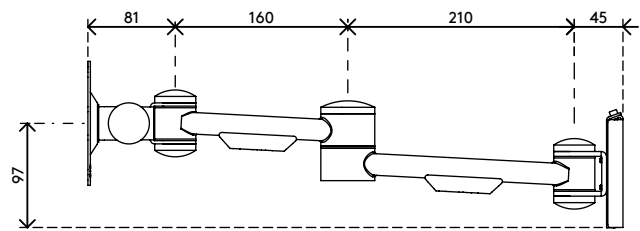

## Viewmate bras support écran - mur 042

Avec sa structure résistante, ce bras support écran constitue un support solide pour tout écran jusqu'à 15 kg. Sa profondeur réglable permet d'installer les écrans à une distance de visualisation confortable.

- Hauteur fixe
- Réglage de la profondeur
- Équipé de protège-câbles pour guider leur rangement
- Principaux composants en acier
- Compatible VESA MIS-D 75 x 75/100 x 100 mm
- Écran: s'incline à +90°/-90°, pivote à +90°/-90°, tourne à 360°
- Bras: pivote à +90°/-90°
- Poids supporté : max. 15 kg par écran
- Fourni avec fixation murale taraudée pour faciliter le montage
- Fourni avec toutes les fixations nécessaires

# viewmate

+90°/-90°

+90°/-90°

360°

75 x 75/100 x 100

15 kg

Viewmate bras support écran - mur 042

2020/05/28

# 52.042

 550 x 130 x 120 mm

 1 pcs

 argent

 2,45 kg

 805410520427