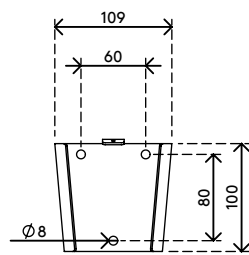

## Viewmate bras support écran - mur 042

Avec sa structure résistante, ce bras support écran constitue un support solide pour tout écran jusqu'à 15 kg. Sa profondeur réglable permet d'installer les écrans à une distance de visualisation confortable.

- Hauteur fixe
- Réglage de la profondeur
- Équipé de protège-câbles pour guider leur rangement
- Principaux composants en acier
- Compatible VESA MIS-D 75 x 75/100 x 100 mm
- Écran: s'incline à +90°/-90°, pivote à +90°/-90°, tourne à 360°
- Bras: pivote à +90°/-90°
- Poids supporté : max. 15 kg par écran
- Fourni avec fixation murale taraudée pour faciliter le montage
- Fourni avec toutes les fixations nécessaires

# viewmate

+90°/-90°

+90°/-90°

360°

75 x 75/100 x 100

15 kg

Viewmate bras support écran - mur 042

2020/05/28

# 52.042

 550 x 130 x 120 mm

 1 pcs

 argent

 2,45 kg

 805410520427