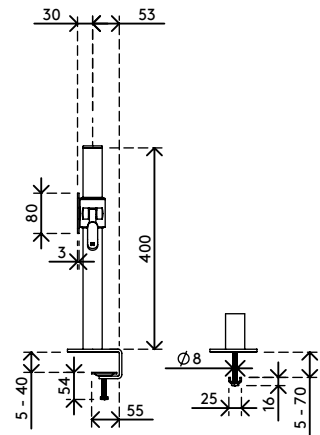

viewmate ^x

Garanzia

52.112

Viewmate binario - scrivania 112

Questo binario ergonomico regolabile è costruito per essere particolarmente solido ma elegante e conveniente al tempo stesso. Combinare i vari prodotti della gamma Viewmate binario per liberare spazio sulla scrivania e rendere lo spazio di lavoro ben organizzato e molto più pratico.

- Binario con lunghezza di 1200 mm
- Dotato di fissaggio con morsetto a scrivania e fissaggio per scrivania con foro passante
- Adatto per scrivanie con spessore compreso tra 5 e 40 (morsetto) o 50 mm (foro passante)
- Altezza colonna 400 mm
- Diametro colonna 38 mm

viewmate^x

Viewmate binario - scrivania 112

2020/10/07

52.112

 1240 x 210 x 130 mm

 1 pcs

 argento

 9,1 kg