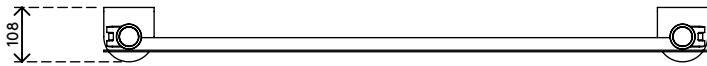

viewmate^x

Viewmate binario - scrivania 112

2020/10/07

52.112

1240 x 210 x 130 mm

1 pcs

argento

9,1 kg

805410521127