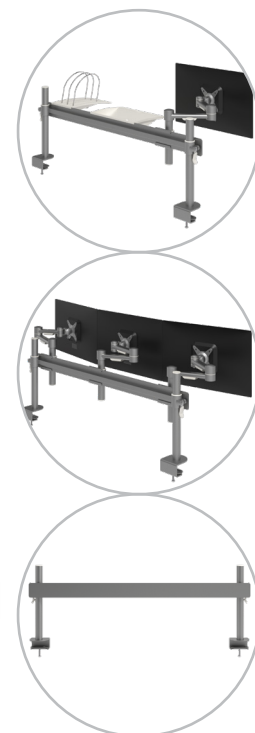

viewmate ^x

Garanzia

52.112

Viewmate binario - scrivania 112

Questo binario ergonomico regolabile è costruito per essere particolarmente solido ma elegante e conveniente al tempo stesso. Combinare i vari prodotti della gamma Viewmate binario per liberare spazio sulla scrivania e rendere lo spazio di lavoro ben organizzato e molto più pratico.

- Binario con lunghezza di 1200 mm
- Dotato di fissaggio con morsetto a scrivania e fissaggio per scrivania con foro passante
- Adatto per scrivanie con spessore compreso tra 5 e 40 (morsetto) o 50 mm (foro passante)
- Altezza colonna 400 mm
- Diametro colonna 38 mm

viewmate^x

Viewmate binario - scrivania 112

2020/10/07

52.112

 1240 x 210 x 130 mm

 1 pcs

 argento

 9,1 kg