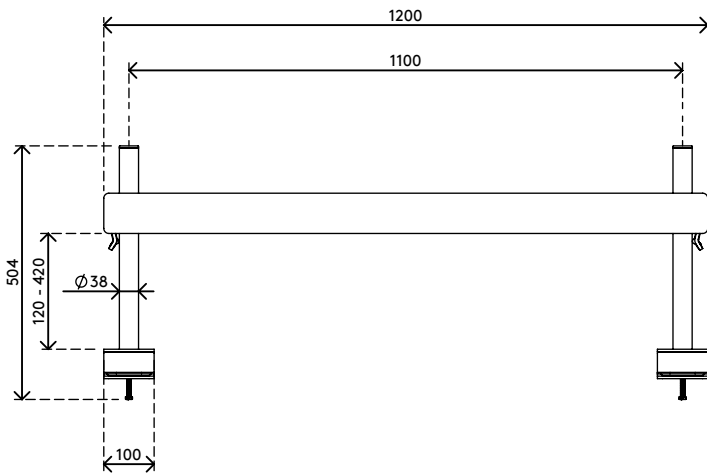

viewmate ^x

Garanzia

52.112

Viewmate binario - scrivania 112

Questo binario ergonomico regolabile è costruito per essere particolarmente solido ma elegante e conveniente al tempo stesso. Combinare i vari prodotti della gamma Viewmate binario per liberare spazio sulla scrivania e rendere lo spazio di lavoro ben organizzato e molto più pratico.

- Binario con lunghezza di 1200 mm
- Dotato di fissaggio con morsetto a scrivania e fissaggio per scrivania con foro passante
- Adatto per scrivanie con spessore compreso tra 5 e 40 (morsetto) o 50 mm (foro passante)
- Altezza colonna 400 mm
- Diametro colonna 38 mm

viewmate^x

Viewmate binario - scrivania 112

2020/10/07

52.112

 1240 x 210 x 130 mm

 1 pcs

 argento

 9,1 kg