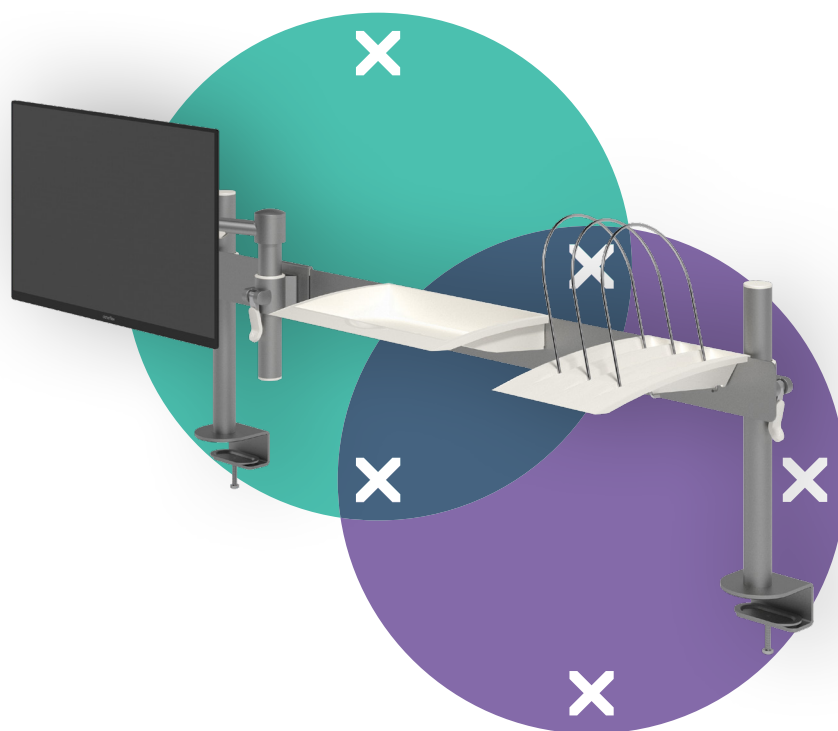

viewmate ^x

Garanzia

52.112

Viewmate binario - scrivania 112

Questo binario ergonomico regolabile è costruito per essere particolarmente solido ma elegante e conveniente al tempo stesso. Combinare i vari prodotti della gamma Viewmate binario per liberare spazio sulla scrivania e rendere lo spazio di lavoro ben organizzato e molto più pratico.

- Binario con lunghezza di 1200 mm
- Dotato di fissaggio con morsetto a scrivania e fissaggio per scrivania con foro passante
- Adatto per scrivanie con spessore compreso tra 5 e 40 (morsetto) o 50 mm (foro passante)
- Altezza colonna 400 mm
- Diametro colonna 38 mm

viewmate^x

Viewmate binario - scrivania 112

2020/10/07

52.112

 1240 x 210 x 130 mm

 1 pcs

 argento

 9,1 kg