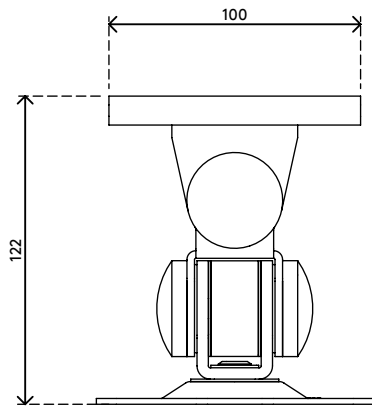

52.132

Viewmate bras support écran - barre d'outils 132

Ce bras support écran court est constitué de rotules robustes fixées sur un système VESA qui supporte des écrans jusqu'à 15 kg. Pivote à gauche et à droite, s'incline vers le bas et le haut et tourne à 360°. Comme il coulisse horizontalement, il est facile de le positionner selon les besoins le long de la barre d'outils.

- Hauteur fixe
- Profondeur fixe
- Principaux composants en acier
- Compatible VESA MIS-D 75 x 75/100 x 100 mm
- Écran: s'incline à +90°/-90°, pivote à +90°/-90°, tourne à 360°
- Poids supporté : max. 15 kg par écran
- Fixations compatibles exclusivement avec Viewmate barres d'outils
- Coulisse simplement sur le rail de la barre d'outils

viewmate ^x

+90°/-90°

+90°/-90°

360°

75 x 75/100 x 100

15 kg

Viewmate bras support écran - barre d'outils 132

2020/05/28

52.132

 140 x 140 x 170 mm

 1 pcs

 argent

 1,3 kg

 805410521325