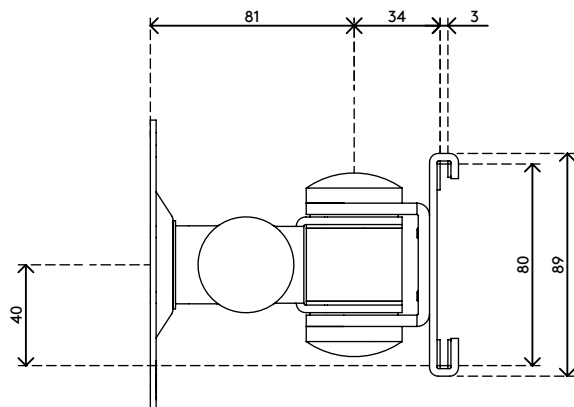

52.132

Viewmate bras support écran - barre d'outils 132

Ce bras support écran court est constitué de rotules robustes fixées sur un système VESA qui supporte des écrans jusqu'à 15 kg. Pivote à gauche et à droite, s'incline vers le bas et le haut et tourne à 360°. Comme il coulisse horizontalement, il est facile de le positionner selon les besoins le long de la barre d'outils.

- Hauteur fixe
- Profondeur fixe
- Principaux composants en acier
- Compatible VESA MIS-D 75 x 75/100 x 100 mm
- Écran: s'incline à +90°/-90°, pivote à +90°/-90°, tourne à 360°
- Poids supporté : max. 15 kg par écran
- Fixations compatibles exclusivement avec Viewmate barres d'outils
- Coulisse simplement sur le rail de la barre d'outils

viewmate ^x

+90°/-90°

+90°/-90°

360°

75 x 75/100 x 100

15 kg

Viewmate bras support écran - barre d'outils 132

2020/05/28

52.132

 140 x 140 x 170 mm

 1 pcs

 argent

 1,3 kg

 805410521325