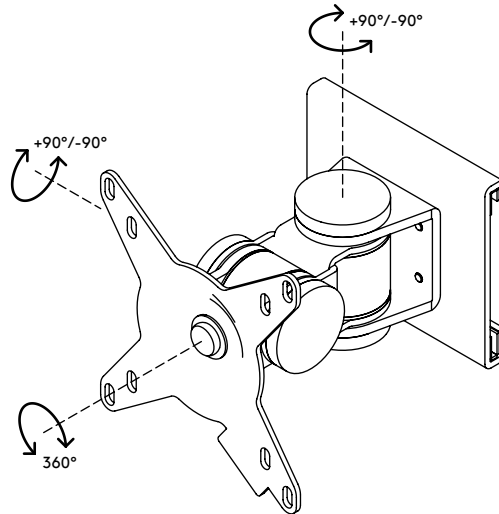

52.132

Viewmate bras support écran - barre d'outils 132

Ce bras support écran court est constitué de rotules robustes fixées sur un système VESA qui supporte des écrans jusqu'à 15 kg. Pivote à gauche et à droite, s'incline vers le bas et le haut et tourne à 360°. Comme il coulisse horizontalement, il est facile de le positionner selon les besoins le long de la barre d'outils.

- Hauteur fixe
- Profondeur fixe
- Principaux composants en acier
- Compatible VESA MIS-D 75 x 75/100 x 100 mm
- Écran: s'incline à +90°/-90°, pivote à +90°/-90°, tourne à 360°
- Poids supporté : max. 15 kg par écran
- Fixations compatibles exclusivement avec Viewmate barres d'outils
- Coulisse simplement sur le rail de la barre d'outils

viewmate ^x

+90°/-90°

+90°/-90°

360°

75 x 75/100 x 100

15 kg

Viewmate bras support écran - barre d'outils 132

2020/05/28

52.132

 140 x 140 x 170 mm

 1 pcs

 argent

 1,3 kg

 805410521325