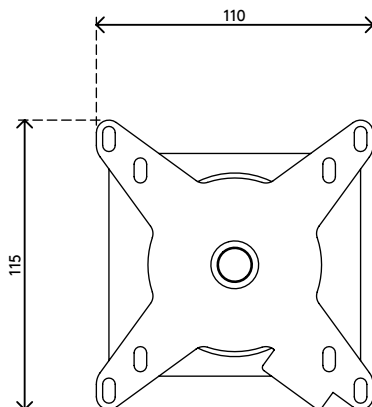

52.132

Viewmate bras support écran - barre d'outils 132

Ce bras support écran court est constitué de rotules robustes fixées sur un système VESA qui supporte des écrans jusqu'à 15 kg. Pivote à gauche et à droite, s'incline vers le bas et le haut et tourne à 360°. Comme il coulisse horizontalement, il est facile de le positionner selon les besoins le long de la barre d'outils.

- Hauteur fixe
- Profondeur fixe
- Principaux composants en acier
- Compatible VESA MIS-D 75 x 75/100 x 100 mm
- Écran: s'incline à +90°/-90°, pivote à +90°/-90°, tourne à 360°
- Poids supporté : max. 15 kg par écran
- Fixations compatibles exclusivement avec Viewmate barres d'outils
- Coulisse simplement sur le rail de la barre d'outils

viewmate ^x

+90°/-90°

+90°/-90°

360°

75 x 75/100 x 100

15 kg

Viewmate bras support écran - barre d'outils 132

2020/05/28

52.132

 140 x 140 x 170 mm

 1 pcs

 argent

 1,3 kg

 805410521325