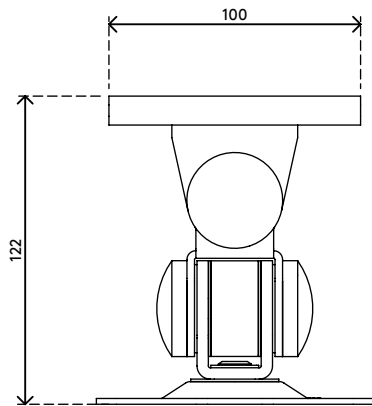

## Viewmate braccio porta monitor - sistema binario 132

Questo braccio porta monitor corto dispone di solidi giunti collegati a un fissaggio VESA che supporta monitor fino a 15 kg. Orientabile a destra e a sinistra, si può inclinare verso l'alto e verso il basso e ruotare di 360 gradi. La sua slitta orizzontale garantisce il facile posizionamento in qualsiasi punto del binario.

- Altezza fissa
- Profondità fissa
- Componenti principali in acciaio
- Compatibile con VESA MIS-D 75 x 75/100 x 100 mm
- Monitor: inclinazione +90°/-90°, orientabile +90°/-90°, rotazione 360°
- Capacità peso max. di 15 kg per monitor
- Fissaggio compatibile esclusivamente con Viewmate binari
- Scorre semplicemente sul binario

# viewmate <sup>x</sup>

+90°/-90°

+90°/-90°

360°

75 x 75/100 x 100

15 kg

Viewmate braccio porta monitor - sistema binario 132

2020/10/07

# 52.132

 140 x 140 x 170 mm

 1 pcs

 argento

 1,3 kg

 805410521325