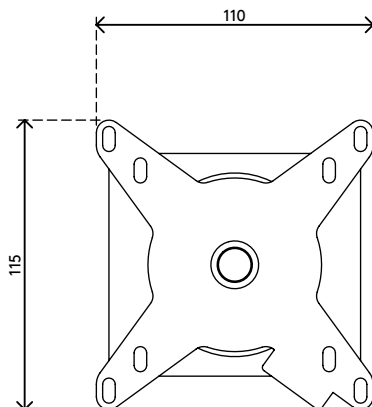

## Viewmate braccio porta monitor - sistema binario 132

Questo braccio porta monitor corto dispone di solidi giunti collegati a un fissaggio VESA che supporta monitor fino a 15 kg. Orientabile a destra e a sinistra, si può inclinare verso l'alto e verso il basso e ruotare di 360 gradi. La sua slitta orizzontale garantisce il facile posizionamento in qualsiasi punto del binario.

- Altezza fissa
- Profondità fissa
- Componenti principali in acciaio
- Compatibile con VESA MIS-D 75 x 75/100 x 100 mm
- Monitor: inclinazione +90°/-90°, orientabile +90°/-90°, rotazione 360°
- Capacità peso max. di 15 kg per monitor
- Fissaggio compatibile esclusivamente con Viewmate binari
- Scorre semplicemente sul binario

# viewmate <sup>x</sup>

+90°/-90°

+90°/-90°

360°

75 x 75/100 x 100

15 kg

Viewmate braccio porta monitor - sistema binario 132

2020/10/07

# 52.132

 140 x 140 x 170 mm

 1 pcs

 argento

 1,3 kg

 805410521325