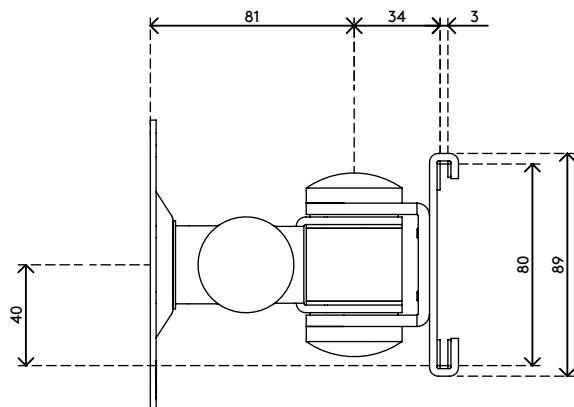

## Viewmate braccio porta monitor - sistema binario 132

Questo braccio porta monitor corto dispone di solidi giunti collegati a un fissaggio VESA che supporta monitor fino a 15 kg. Orientabile a destra e a sinistra, si può inclinare verso l'alto e verso il basso e ruotare di 360 gradi. La sua slitta orizzontale garantisce il facile posizionamento in qualsiasi punto del binario.

- Altezza fissa
- Profondità fissa
- Componenti principali in acciaio
- Compatibile con VESA MIS-D 75 x 75/100 x 100 mm
- Monitor: inclinazione +90°/-90°, orientabile +90°/-90°, rotazione 360°
- Capacità peso max. di 15 kg per monitor
- Fissaggio compatibile esclusivamente con Viewmate binari
- Scorre semplicemente sul binario

# viewmate <sup>x</sup>

+90°/-90°

+90°/-90°

360°

75 x 75/100 x 100

15 kg

Viewmate braccio porta monitor - sistema binario 132

2020/10/07

# 52.132

 140 x 140 x 170 mm

 1 pcs

 argento

 1,3 kg

 805410521325