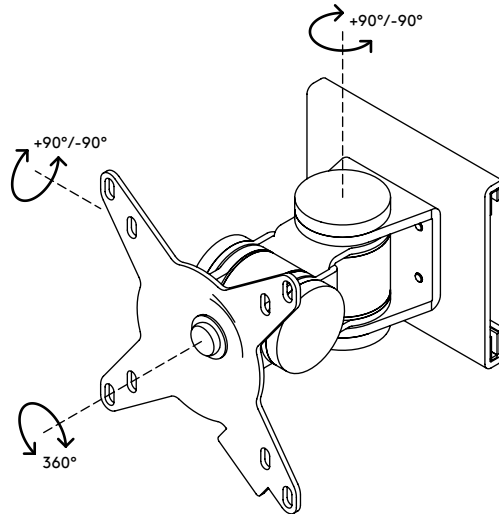

## Viewmate braccio porta monitor - sistema binario 132

Questo braccio porta monitor corto dispone di solidi giunti collegati a un fissaggio VESA che supporta monitor fino a 15 kg. Orientabile a destra e a sinistra, si può inclinare verso l'alto e verso il basso e ruotare di 360 gradi. La sua slitta orizzontale garantisce il facile posizionamento in qualsiasi punto del binario.

- Altezza fissa
- Profondità fissa
- Componenti principali in acciaio
- Compatibile con VESA MIS-D 75 x 75/100 x 100 mm
- Monitor: inclinazione +90°/-90°, orientabile +90°/-90°, rotazione 360°
- Capacità peso max. di 15 kg per monitor
- Fissaggio compatibile esclusivamente con Viewmate binari
- Scorre semplicemente sul binario

# viewmate <sup>x</sup>

+90°/-90°

+90°/-90°

360°

75 x 75/100 x 100

15 kg

Viewmate braccio porta monitor - sistema binario 132

2020/10/07