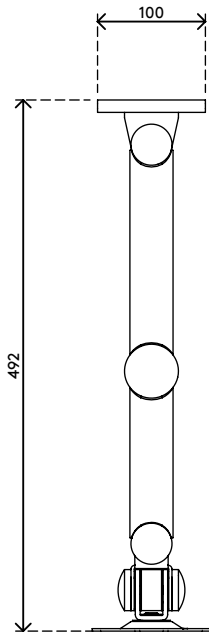

52.142

Viewmate bras support écran - barre d'outils 142

Avec sa structure résistante, ce bras support écran constitue un support solide pour tout écran jusqu'à 15 kg. Sa profondeur réglable permet d'installer les écrans à une distance de visualisation confortable. Comme il coulisse horizontalement, il est facile de le positionner selon les besoins le long de la barre d'outils.

- Hauteur fixe
- Réglage de la profondeur
- Équipé de protège-câbles pour guider leur rangement
- Principaux composants en acier
- Compatible VESA MIS-D 75 x 75/100 x 100 mm
- Écran: s'incline à +90°/-90°, pivote à +90°/-90°, tourne à 360°
- Bras: pivote à +90°/-90°
- Poids supporté : max. 15 kg par écran
- Fixations compatibles exclusivement avec Viewmate barres d'outils
- Coulisse simplement sur le rail de la barre d'outils

viewmate

+90°/-90°

+90°/-90°

360°

75 x 75/100 x 100

15 kg

Viewmate bras support écran - barre d'outils 142

2020/05/28

52.142

 550 x 130 x 120 mm

 1 pcs

 argent

 2,3 kg

 805410521424