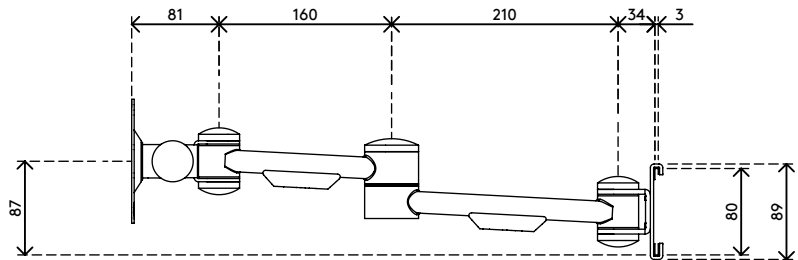

52.142

Viewmate bras support écran - barre d'outils 142

Avec sa structure résistante, ce bras support écran constitue un support solide pour tout écran jusqu'à 15 kg. Sa profondeur réglable permet d'installer les écrans à une distance de visualisation confortable. Comme il coulisse horizontalement, il est facile de le positionner selon les besoins le long de la barre d'outils.

- Hauteur fixe
- Réglage de la profondeur
- Équipé de protège-câbles pour guider leur rangement
- Principaux composants en acier
- Compatible VESA MIS-D 75 x 75/100 x 100 mm
- Écran: s'incline à +90°/-90°, pivote à +90°/-90°, tourne à 360°
- Bras: pivote à +90°/-90°
- Poids supporté : max. 15 kg par écran
- Fixations compatibles exclusivement avec Viewmate barres d'outils
- Coulisse simplement sur le rail de la barre d'outils

viewmate

+90°/-90°

+90°/-90°

360°

75 x 75/100 x 100

15 kg

Viewmate bras support écran - barre d'outils 142

2020/05/28

52.142

 550 x 130 x 120 mm

 1 pcs

 argent

 2,3 kg

 805410521424