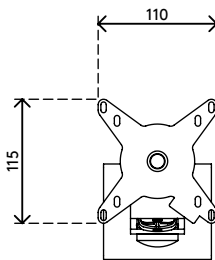

52.142

Viewmate bras support écran - barre d'outils 142

Avec sa structure résistante, ce bras support écran constitue un support solide pour tout écran jusqu'à 15 kg. Sa profondeur réglable permet d'installer les écrans à une distance de visualisation confortable. Comme il coulisse horizontalement, il est facile de le positionner selon les besoins le long de la barre d'outils.

- Hauteur fixe
- Réglage de la profondeur
- Équipé de protège-câbles pour guider leur rangement
- Principaux composants en acier
- Compatible VESA MIS-D 75 x 75/100 x 100 mm
- Écran: s'incline à +90°/-90°, pivote à +90°/-90°, tourne à 360°
- Bras: pivote à +90°/-90°
- Poids supporté : max. 15 kg par écran
- Fixations compatibles exclusivement avec Viewmate barres d'outils
- Coulisse simplement sur le rail de la barre d'outils

viewmate

+90°/-90°

+90°/-90°

360°

75 x 75/100 x 100

15 kg

Viewmate bras support écran - barre d'outils 142

2020/05/28

52.142

 550 x 130 x 120 mm

 1 pcs

 argent

 2,3 kg

 805410521424