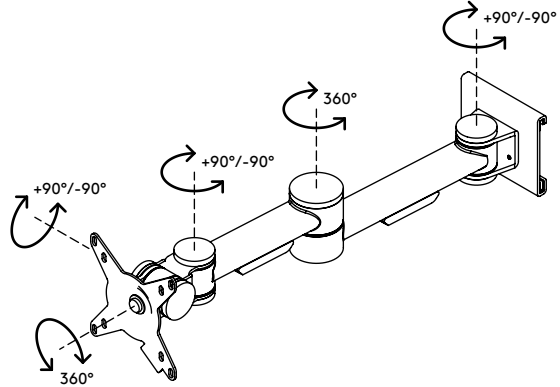

52.142

Viewmate bras support écran - barre d'outils 142

Avec sa structure résistante, ce bras support écran constitue un support solide pour tout écran jusqu'à 15 kg. Sa profondeur réglable permet d'installer les écrans à une distance de visualisation confortable. Comme il coulisse horizontalement, il est facile de le positionner selon les besoins le long de la barre d'outils.

- Hauteur fixe
- Réglage de la profondeur
- Équipé de protège-câbles pour guider leur rangement
- Principaux composants en acier
- Compatible VESA MIS-D 75 x 75/100 x 100 mm
- Écran: s'incline à +90°/-90°, pivote à +90°/-90°, tourne à 360°
- Bras: pivote à +90°/-90°
- Poids supporté : max. 15 kg par écran
- Fixations compatibles exclusivement avec Viewmate barres d'outils
- Coulisse simplement sur le rail de la barre d'outils

viewmate

+90°/-90°

+90°/-90°

360°

75 x 75/100 x 100

15 kg

Viewmate bras support écran - barre d'outils 142

2020/05/28

52.142

 550 x 130 x 120 mm

 1 pcs

 argent

 2,3 kg

 805410521424