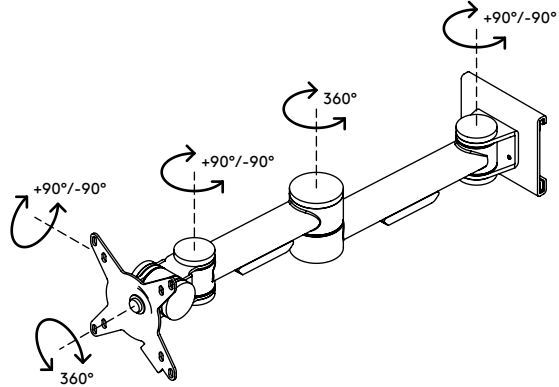

## Viewmate monitorarm - toolbar 142

Door zijn duurzame constructie biedt deze monitorarm stevige ondersteuning voor elke monitor tot 15 kg. De diepteverstelling zorgt ervoor dat de monitors kunnen worden afgesteld op een aangename kijkafstand. De horizontale glijbeweging garandeert gemakkelijke plaatsing overal op de toolbar.

- Vaste hoogte
- Diepteverstelling
- Uitgerust met kabeldeksels voor een nette kabelgeleiding
- Belangrijkste componenten vervaardigd uit staal
- Compatibel met VESA MIS-D 75 x 75/100 x 100 mm
- Monitor: neigen +90°/-90°, zwenken +90°/-90°, roteren 360°
- Arm: zwenken +90°/-90°
- Draagvermogen van max. 15 kg per monitor
- Bevestiging uitsluitend compatibel met Viewmate toolbars
- Schuift eenvoudig op de toolbar-rail

# viewmate

+90°/-90°

+90°/-90°

360°

75 x 75/100 x 100

15 kg

Viewmate monitorarm - toolbar 142

2020/05/26

# 52.142

 550 x 130 x 120 mm

 1 pcs

 zilver

 2,3 kg

 805410521424