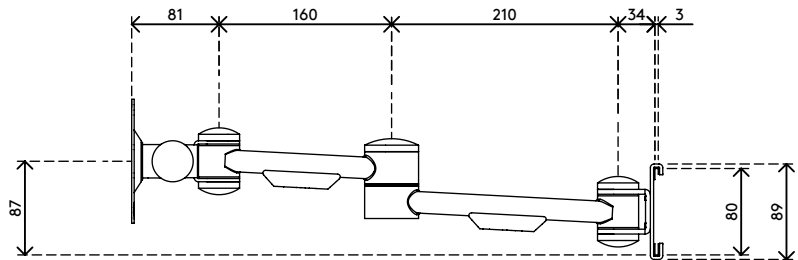

## Viewmate monitorarm - toolbar 142

Door zijn duurzame constructie biedt deze monitorarm stevige ondersteuning voor elke monitor tot 15 kg. De diepteverstelling zorgt ervoor dat de monitors kunnen worden afgesteld op een aangename kijkafstand. De horizontale glijbeweging garandeert gemakkelijke plaatsing overal op de toolbar.

- Vaste hoogte
- Diepteverstelling
- Uitgerust met kabeldeksels voor een nette kabelgeleiding
- Belangrijkste componenten vervaardigd uit staal
- Compatibel met VESA MIS-D 75 x 75/100 x 100 mm
- Monitor: neigen +90°/-90°, zwenken +90°/-90°, roteren 360°
- Arm: zwenken +90°/-90°
- Draagvermogen van max. 15 kg per monitor
- Bevestiging uitsluitend compatibel met Viewmate toolbars
- Schuift eenvoudig op de toolbar-rail

# viewmate

+90°/-90°

+90°/-90°

360°

75 x 75/100 x 100

15 kg

Viewmate monitorarm - toolbar 142

2020/05/26

# 52.142

 550 x 130 x 120 mm

 1 pcs

 zilver

 2,3 kg

 805410521424