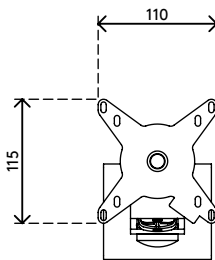

## Viewmate monitorarm - toolbar 142

Door zijn duurzame constructie biedt deze monitorarm stevige ondersteuning voor elke monitor tot 15 kg. De diepteverstelling zorgt ervoor dat de monitors kunnen worden afgesteld op een aangename kijkafstand. De horizontale glijbeweging garandeert gemakkelijke plaatsing overal op de toolbar.

- Vaste hoogte
- Diepteverstelling
- Uitgerust met kabeldeksels voor een nette kabelgeleiding
- Belangrijkste componenten vervaardigd uit staal
- Compatibel met VESA MIS-D 75 x 75/100 x 100 mm
- Monitor: neigen +90°/-90°, zwenken +90°/-90°, roteren 360°
- Arm: zwenken +90°/-90°
- Draagvermogen van max. 15 kg per monitor
- Bevestiging uitsluitend compatibel met Viewmate toolbars
- Schuift eenvoudig op de toolbar-rail

# viewmate

+90°/-90°

+90°/-90°

360°

75 x 75/100 x 100

15 kg

Viewmate monitorarm - toolbar 142

2020/05/26

# 52.142

 550 x 130 x 120 mm

 1 pcs

 zilver

 2,3 kg

 805410521424