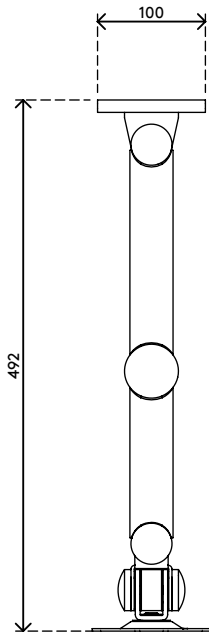

## Viewmate monitorarm - toolbar 142

Door zijn duurzame constructie biedt deze monitorarm stevige ondersteuning voor elke monitor tot 15 kg. De diepteverstelling zorgt ervoor dat de monitors kunnen worden afgesteld op een aangename kijkafstand. De horizontale glijbeweging garandeert gemakkelijke plaatsing overal op de toolbar.

- Vaste hoogte
- Diepteverstelling
- Uitgerust met kabeldeksels voor een nette kabelgeleiding
- Belangrijkste componenten vervaardigd uit staal
- Compatibel met VESA MIS-D 75 x 75/100 x 100 mm
- Monitor: neigen +90°/-90°, zwenken +90°/-90°, roteren 360°
- Arm: zwenken +90°/-90°
- Draagvermogen van max. 15 kg per monitor
- Bevestiging uitsluitend compatibel met Viewmate toolbars
- Schuift eenvoudig op de toolbar-rail

# viewmate

+90°/-90°

+90°/-90°

360°

75 x 75/100 x 100

15 kg

Viewmate monitorarm - toolbar 142

2020/05/26

# 52.142

 550 x 130 x 120 mm

 1 pcs

 zilver

 2,3 kg

 805410521424