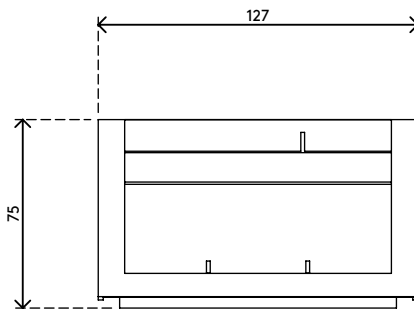

## Viewmate plateau accessoires - option 170

Parfaitement adapté au rangement et à l'organisation du matériel de bureau utilisé quotidiennement. Cet accessoire s'accroche simplement sur la barre d'outils, il est donc très facile à poser et à retirer.

• Contient de nombreux accessoires de bureaux

• Dimensions (L x P x H) : 127 x 120 x 75 mm

# 52.170

 140 x 115 x 85 mm

 1 pcs

 blanc

 0,16 kg

 805410521707