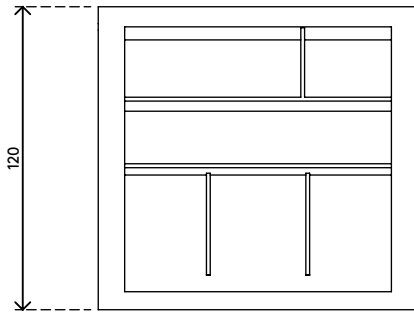

## Viewmate plateau accessoires - option 170

Parfaitement adapté au rangement et à l'organisation du matériel de bureau utilisé quotidiennement. Cet accessoire s'accroche simplement sur la barre d'outils, il est donc très facile à poser et à retirer.

• Contient de nombreux accessoires de bureaux

• Dimensions (L x P x H) : 127 x 120 x 75 mm

# 52.170

 140 x 115 x 85 mm

 1 pcs

 blanc

 0,16 kg

 805410521707