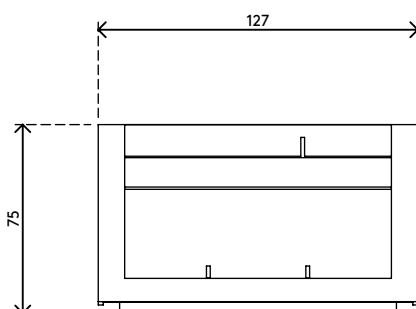

viewmate^x

Garanzia

52.170

Viewmate porta accessori - opzione 170

Ottimo per riporre e organizzare gli accessori da ufficio utilizzati quotidianamente. L'accessorio si fissa semplicemente al binario ed è facile da installare o rimuovere.

- Contiene numerosi oggetti di cancelleria

- Dimensioni (l x p x a): 127 x 120 x 75 mm

dataflex

feeling at work

Viewmate porta accessori - opzione 170

2020/10/07

52.170

 140 x 115 x 85 mm