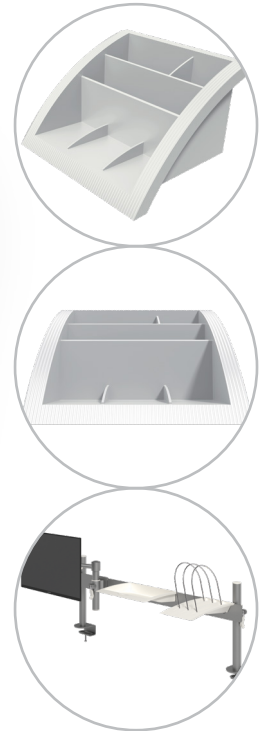

viewmate^x

Garanzia

52.170

Viewmate porta accessori - opzione 170

Ottimo per riporre e organizzare gli accessori da ufficio utilizzati quotidianamente. L'accessorio si fissa semplicemente al binario ed è facile da installare o rimuovere.

- Contiene numerosi oggetti di cancelleria

- Dimensioni (l x p x a): 127 x 120 x 75 mm

dataflex

feeling at work

Viewmate porta accessori - opzione 170

2020/10/07

52.170

 140 x 115 x 85 mm