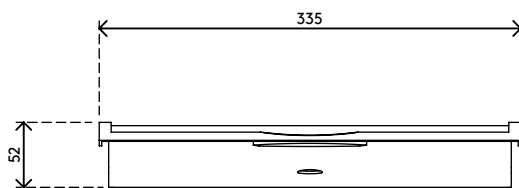

viewmate^x

Garantie

52.190

Viewmate plateau A4 - option 190

Pour ranger tout document jusqu'au format A4. Cet accessoire s'accroche simplement sur la barre d'outils, il est donc très facile à poser et à retirer.

- Pour ranger tout document jusqu'au format A4

- Dimensions (L x P x H) : 335 x 251 x 52 mm

Viewmate plateau A4 - option 190

2020/05/28

52.190

 345 x 255 x 60 mm

 1 pcs

 blanc