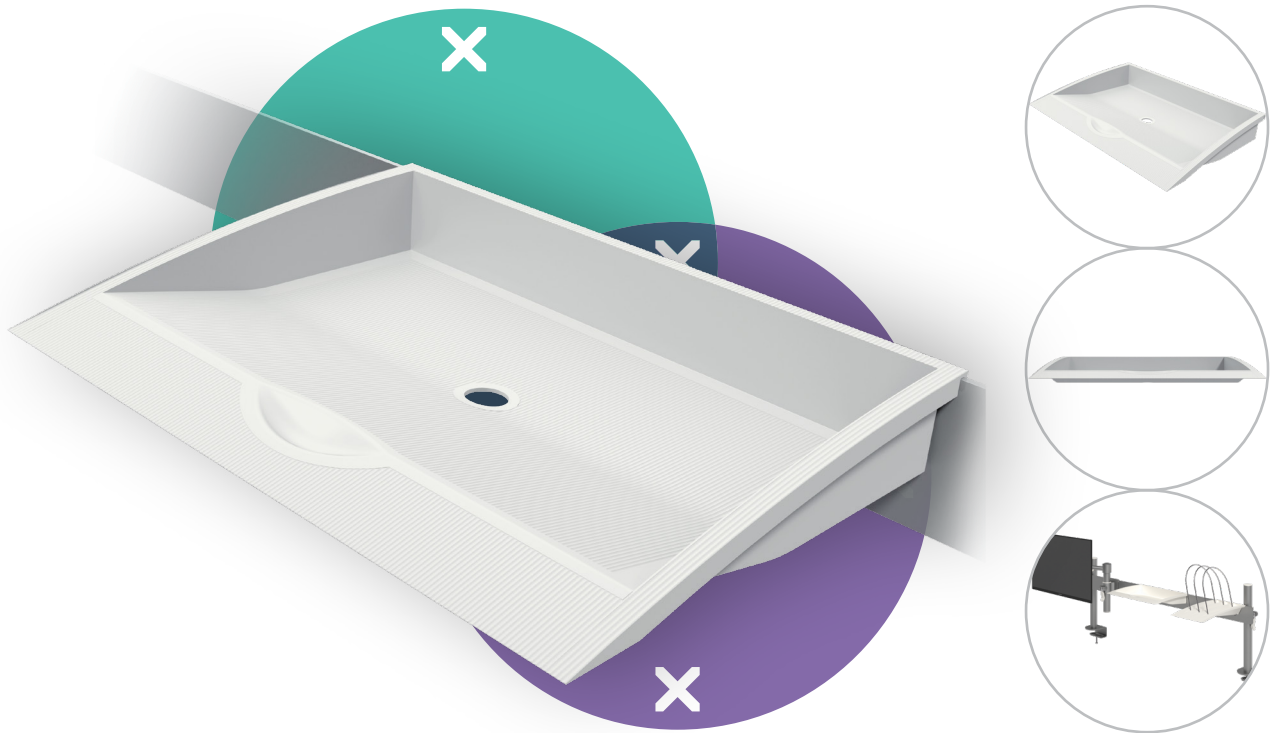

viewmate^x

Garantie

52.190

Viewmate plateau A4 - option 190

Pour ranger tout document jusqu'au format A4. Cet accessoire s'accroche simplement sur la barre d'outils, il est donc très facile à poser et à retirer.

- Pour ranger tout document jusqu'au format A4

- Dimensions (L x P x H) : 335 x 251 x 52 mm

Viewmate plateau A4 - option 190

2020/05/28

52.190

 345 x 255 x 60 mm

 1 pcs

 blanc