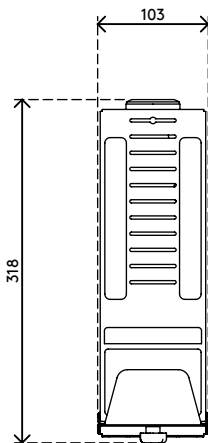

viewmate^x

Garanzia

52.432

Viewmate supporto SFF - opzione 432

Il Viewmate supporto SFF rende più funzionali i bracci porta monitor, le postazioni di lavoro e i binari. Può essere montato su qualsiasi colonna della serie Viewmate e dispone di una leva morsetto per la regolazione dell'altezza, in modo che l'SFF sia sempre raggiungibile.

- Adatto per tutti i Viewmate bracci porta monitor, le postazioni di lavoro e i binari
- Facile da regolare in altezza utilizzando una leva morsetto
- Fissa l'SFF in posizione utilizzando una cinghia con fibbia
- Capacità peso max. di 10 kg
- Adatto per dispositivi con spessore di 65 - 111 mm e altezza max. di 350 mm
- Fissa l'SFF con una superficie in gommapiuma antiscivolo per un montaggio ben serrato

dataflex

feeling at work

viewmate ^x

verticalmente

65 - 111 mm
(2,6 - 4,4")

max. 350 mm (13,8")

10 kg

Viewmate supporto SFF - opzione 432

2020/10/07

52.432

 310 x 110 x 95 mm

 1 pcs

 argento

 1,031 kg

 805410996024