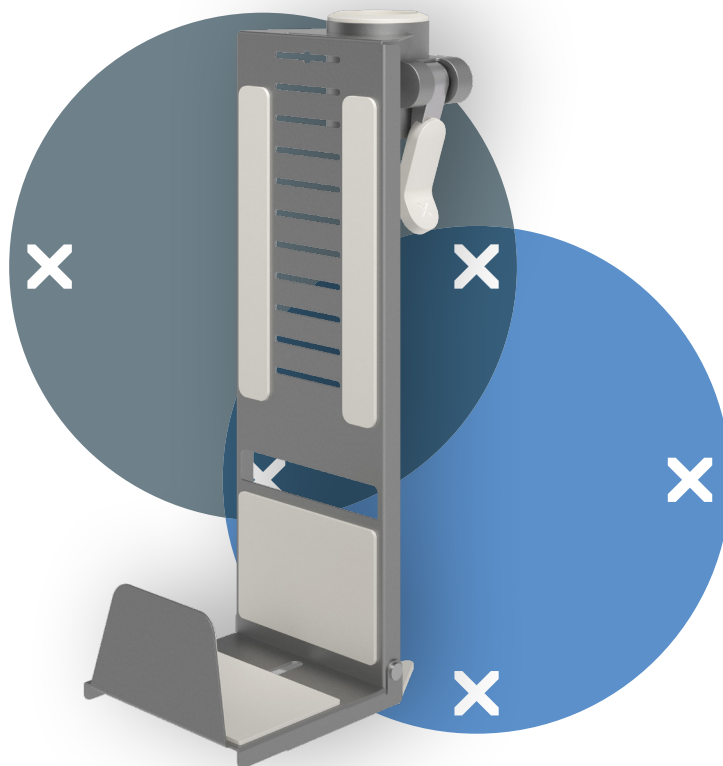

viewmate^x

Garanzia

52.432

Viewmate supporto SFF - opzione 432

Il Viewmate supporto SFF rende più funzionali i bracci porta monitor, le postazioni di lavoro e i binari. Può essere montato su qualsiasi colonna della serie Viewmate e dispone di una leva morsetto per la regolazione dell'altezza, in modo che l'SFF sia sempre raggiungibile.

- Adatto per tutti i Viewmate bracci porta monitor, le postazioni di lavoro e i binari
- Facile da regolare in altezza utilizzando una leva morsetto
- Fissa l'SFF in posizione utilizzando una cinghia con fibbia
- Capacità peso max. di 10 kg
- Adatto per dispositivi con spessore di 65 - 111 mm e altezza max. di 350 mm
- Fissa l'SFF con una superficie in gommapiuma antiscivolo per un montaggio ben serrato

dataflex

feeling at work

viewmate ^x

verticalmente

65 - 111 mm
(2,6 - 4,4")

max. 350 mm (13,8")

10 kg

Viewmate supporto SFF - opzione 432