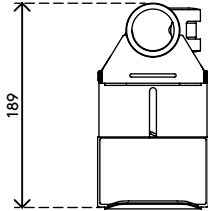

viewmate^x

Garanzia

52.432

Viewmate supporto SFF - opzione 432

Il Viewmate supporto SFF rende più funzionali i bracci porta monitor, le postazioni di lavoro e i binari. Può essere montato su qualsiasi colonna della serie Viewmate e dispone di una leva morsetto per la regolazione dell'altezza, in modo che l'SFF sia sempre raggiungibile.

- Adatto per tutti i Viewmate bracci porta monitor, le postazioni di lavoro e i binari
- Facile da regolare in altezza utilizzando una leva morsetto
- Fissa l'SFF in posizione utilizzando una cinghia con fibbia
- Capacità peso max. di 10 kg
- Adatto per dispositivi con spessore di 65 - 111 mm e altezza max. di 350 mm
- Fissa l'SFF con una superficie in gommapiuma antiscivolo per un montaggio ben serrato

dataflex

feeling at work

viewmate ^x

verticalmente

65 - 111 mm
(2,6 - 4,4")

max. 350 mm (13,8")

10 kg

Viewmate supporto SFF - opzione 432

2020/10/07

52.432

 310 x 110 x 95 mm

 1 pcs

 argento

 1,031 kg

 805410996024