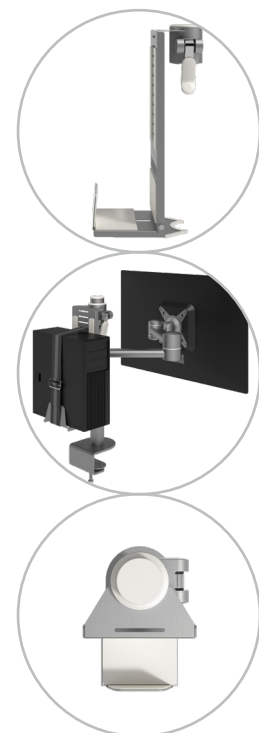

viewmate^x

Garanzia

52.432

Viewmate supporto SFF - opzione 432

Il Viewmate supporto SFF rende più funzionali i bracci porta monitor, le postazioni di lavoro e i binari. Può essere montato su qualsiasi colonna della serie Viewmate e dispone di una leva morsetto per la regolazione dell'altezza, in modo che l'SFF sia sempre raggiungibile.

- Adatto per tutti i Viewmate bracci porta monitor, le postazioni di lavoro e i binari
- Facile da regolare in altezza utilizzando una leva morsetto
- Fissa l'SFF in posizione utilizzando una cinghia con fibbia
- Capacità peso max. di 10 kg
- Adatto per dispositivi con spessore di 65 - 111 mm e altezza max. di 350 mm
- Fissa l'SFF con una superficie in gommapiuma antiscivolo per un montaggio ben serrato

dataflex

feeling at work

viewmate ^x

verticalmente

65 - 111 mm
(2,6 - 4,4")

max. 350 mm (13,8")

10 kg

Viewmate supporto SFF - opzione 432

2020/10/07

52.432

 310 x 110 x 95 mm

 1 pcs

 argento

 1,031 kg

 805410996024