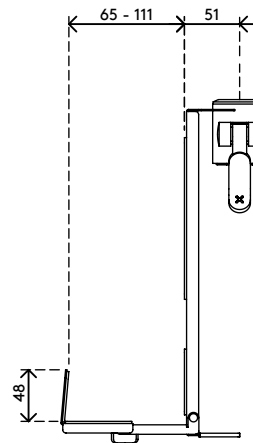

viewmate^x

Garanzia

52.432

Viewmate supporto SFF - opzione 432

Il Viewmate supporto SFF rende più funzionali i bracci porta monitor, le postazioni di lavoro e i binari. Può essere montato su qualsiasi colonna della serie Viewmate e dispone di una leva morsetto per la regolazione dell'altezza, in modo che l'SFF sia sempre raggiungibile.

- Adatto per tutti i Viewmate bracci porta monitor, le postazioni di lavoro e i binari
- Facile da regolare in altezza utilizzando una leva morsetto
- Fissa l'SFF in posizione utilizzando una cinghia con fibbia
- Capacità peso max. di 10 kg
- Adatto per dispositivi con spessore di 65 - 111 mm e altezza max. di 350 mm
- Fissa l'SFF con una superficie in gommapiuma antiscivolo per un montaggio ben serrato

dataflex

feeling at work

viewmate ^x

verticalmente

65 - 111 mm
(2,6 - 4,4")

max. 350 mm (13,8")

10 kg

Viewmate supporto SFF - opzione 432

2020/10/07

52.432

 310 x 110 x 95 mm

 1 pcs

 argento

 1,031 kg

 805410996024