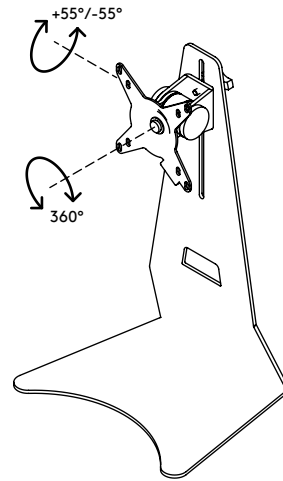

- Geschikt voor 1 monitor tot 15 kg
- Compatibel met VESA MIS-D 75 x 75/100 x 100 mm
- Voetafdruk 250 x 202 mm
- Vervaardigd uit staal
- In hoogte verstelbaar 240 - 385 mm
- Monitor: neigen +55°/-55°, roteren 360°
- Plaatst een monitor tot 100 mm hoger dan de meeste monitorstandaarden

# addit

145 mm (5,7")

+55°/-55°

360°

770 mm (30,3")

75 x 75/100 x 100

15 kg

# 52.500

 265 x 230 x 475 mm

 1 pcs

 wit

 3,73 kg

 805410525002