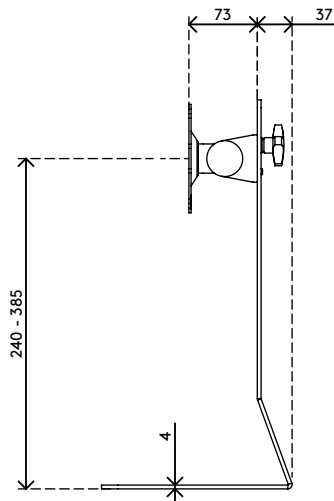

- Geschikt voor 1 monitor tot 15 kg
- Compatibel met VESA MIS-D 75 x 75/100 x 100 mm
- Voetafdruk 250 x 202 mm
- Vervaardigd uit staal
- In hoogte verstelbaar 240 - 385 mm
- Monitor: neigen +55°/-55°, roteren 360°
- Plaatst een monitor tot 100 mm hoger dan de meeste monitorstandaarden

# addit

145 mm (5,7")

+55°/-55°

360°

770 mm (30,3")

75 x 75/100 x 100

15 kg

# 52.500

 265 x 230 x 475 mm

 1 pcs

 wit

 3,73 kg

 805410525002