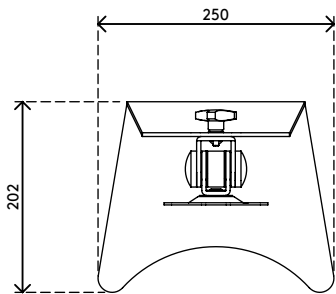

- Geschikt voor 1 monitor tot 15 kg
- Compatibel met VESA MIS-D 75 x 75/100 x 100 mm
- Voetafdruk 250 x 202 mm
- Vervaardigd uit staal
- In hoogte verstelbaar 240 - 385 mm
- Monitor: neigen +55°/-55°, roteren 360°
- Plaatst een monitor tot 100 mm hoger dan de meeste monitorstandaarden

# addit

145 mm (5,7")

+55°/-55°

360°

770 mm (30,3")

75 x 75/100 x 100

15 kg

# 52.500

 265 x 230 x 475 mm

 1 pcs

 wit

 3,73 kg

 805410525002