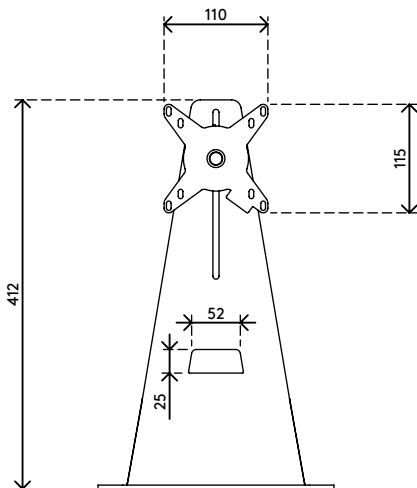

- Geschikt voor 1 monitor tot 15 kg
- Compatibel met VESA MIS-D 75 x 75/100 x 100 mm
- Voetafdruk 250 x 202 mm
- Vervaardigd uit staal
- In hoogte verstelbaar 240 - 385 mm
- Monitor: neigen +55°/-55°, roteren 360°
- Plaatst een monitor tot 100 mm hoger dan de meeste monitorstandaarden

# addit

145 mm (5,7")

+55°/-55°

360°

770 mm (30,3")

75 x 75/100 x 100

15 kg

# 52.500

 265 x 230 x 475 mm

 1 pcs

 wit

 3,73 kg

 805410525002