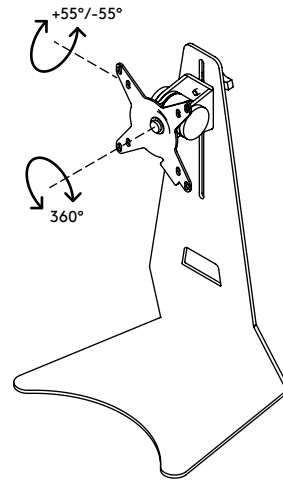

52.502

Addit monitorstandaard 502

Een geweldige, eenvoudige en betaalbare manier om meer uit uw monitor te halen. Vervang de fabrieksstandaard van uw monitor door deze massief stalen monitorstandaard en u kunt uw monitor in hoogte en neiging verstellen en deze zelfs roteren om te wisselen tussen liggende en staande stand.

- Geschikt voor 1 monitor tot 15 kg
- Compatibel met VESA MIS-D 75 x 75/100 x 100 mm
- Voetafdruk 250 x 202 mm
- Vervaardigd uit staal
- In hoogte verstelbaar 240 - 385 mm
- Monitor: neigen +55°/-55°, roteren 360°
- Plaatst een monitor tot 100 mm hoger dan de meeste monitorstandaarden

addit

145 mm (5,7")

+55°/-55°

360°

770 mm (30,3")

75 x 75/100 x 100

15 kg

Addit monitorstandaard 502

2020/05/26

52.502

 265 x 230 x 475 mm

 1 pcs

 zilver

 3,73 kg

 805410525026