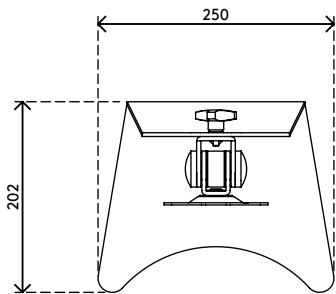

52.502

Addit monitorstandaard 502

Een geweldige, eenvoudige en betaalbare manier om meer uit uw monitor te halen. Vervang de fabrieksstandaard van uw monitor door deze massief stalen monitorstandaard en u kunt uw monitor in hoogte en neiging verstellen en deze zelfs roteren om te wisselen tussen liggende en staande stand.

- Geschikt voor 1 monitor tot 15 kg
- Compatibel met VESA MIS-D 75 x 75/100 x 100 mm
- Voetafdruk 250 x 202 mm
- Vervaardigd uit staal
- In hoogte verstelbaar 240 - 385 mm
- Monitor: neigen +55°/-55°, roteren 360°
- Plaatst een monitor tot 100 mm hoger dan de meeste monitorstandaarden

addit

145 mm (5,7")

+55°/-55°

360°

770 mm (30,3")

75 x 75/100 x 100

15 kg

Addit monitorstandaard 502

2020/05/26

52.502

 265 x 230 x 475 mm

 1 pcs

 zilver

 3,73 kg

 805410525026