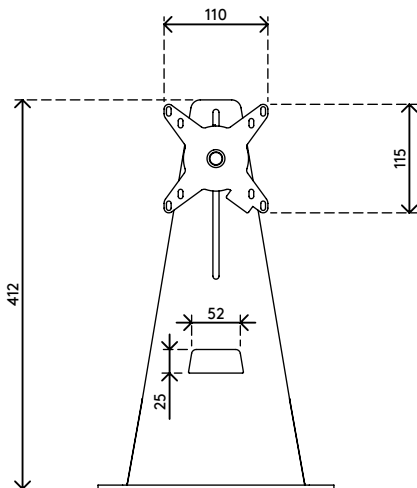

52.502

Addit monitorstandaard 502

Een geweldige, eenvoudige en betaalbare manier om meer uit uw monitor te halen. Vervang de fabrieksstandaard van uw monitor door deze massief stalen monitorstandaard en u kunt uw monitor in hoogte en neiging verstellen en deze zelfs roteren om te wisselen tussen liggende en staande stand.

- Geschikt voor 1 monitor tot 15 kg
- Compatibel met VESA MIS-D 75 x 75/100 x 100 mm
- Voetafdruk 250 x 202 mm
- Vervaardigd uit staal
- In hoogte verstelbaar 240 - 385 mm
- Monitor: neigen +55°/-55°, roteren 360°
- Plaatst een monitor tot 100 mm hoger dan de meeste monitorstandaarden

addit

145 mm (5,7")

+55°/-55°

360°

770 mm (30,3")

75 x 75/100 x 100

15 kg

Addit monitorstandaard 502

2020/05/26

52.502

 265 x 230 x 475 mm

 1 pcs

 zilver

 3,73 kg

 805410525026