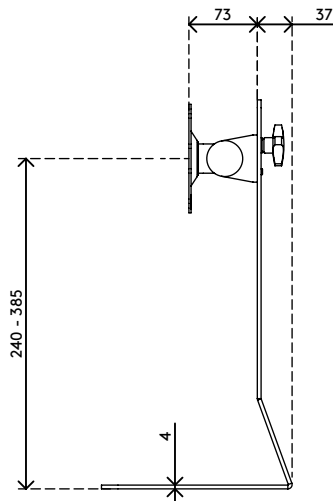

52.502

Addit monitorstandaard 502

Een geweldige, eenvoudige en betaalbare manier om meer uit uw monitor te halen. Vervang de fabrieksstandaard van uw monitor door deze massief stalen monitorstandaard en u kunt uw monitor in hoogte en neiging verstellen en deze zelfs roteren om te wisselen tussen liggende en staande stand.

- Geschikt voor 1 monitor tot 15 kg
- Compatibel met VESA MIS-D 75 x 75/100 x 100 mm
- Voetafdruk 250 x 202 mm
- Vervaardigd uit staal
- In hoogte verstelbaar 240 - 385 mm
- Monitor: neigen +55°/-55°, roteren 360°
- Plaatst een monitor tot 100 mm hoger dan de meeste monitorstandaarden

addit

145 mm (5,7")

+55°/-55°

360°

770 mm (30,3")

75 x 75/100 x 100

15 kg

Addit monitorstandaard 502

2020/05/26

52.502

 265 x 230 x 475 mm

 1 pcs

 zilver

 3,73 kg

 805410525026