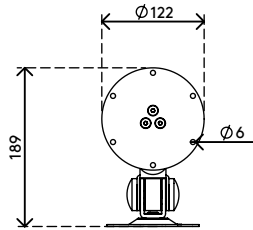

52.562

Viewmate monitorarm - plafond 562

Gebruik deze plafondbevestiging om een flatscreen-monitor aan een plafond te hangen. Wordt gebruikt voor terminals, informatiepunten, verkooppunten, etc. Bij het installeren kan een van de zeven hoogtevoorinstellingen worden ingesteld. Daarna wordt de hoogte eenvoudig aangepast en bijgesteld met behulp van de klemhendel.

- Bereik statische hoogteverstelling van 600 mm
- Vaste diepte
- Belangrijkste componenten vervaardigd uit staal
- Compatibel met VESA MIS-D 75 x 75/100 x 100 mm
- Monitor: neigen +90°/-90°, zwenken +90°/-90°, roteren 360°
- Draagvermogen van max. 15 kg per monitor
- Voorzien van plafondbevestiging
- Maximale monitorgrootte: hoogte 1104 mm
- Eenvoudig in hoogte verstelbaar met de klemhendel
- Wordt geleverd met alle benodigde bevestigingsmiddelen

viewmate ^x

600 mm (23,6")

+90°/-90°

+90°/-90°

360°

1104 mm (43,5")

75 x 75/100 x 100

15 kg

Viewmate monitorarm - plafond 562

2020/05/26

52.562

 440 x 170 x 135 mm

 1 pcs

 zilver

 2,9 kg

 805410525620