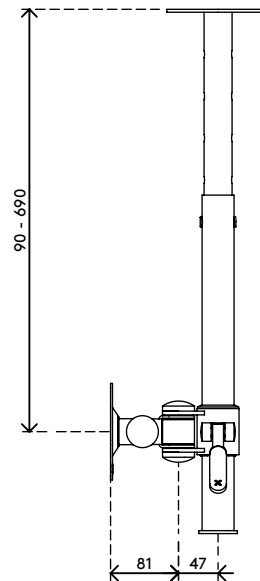

52.562

Viewmate monitorarm - plafond 562

Gebruik deze plafondbevestiging om een flatscreen-monitor aan een plafond te hangen. Wordt gebruikt voor terminals, informatiepunten, verkooppunten, etc. Bij het installeren kan een van de zeven hoogtevoorinstellingen worden ingesteld. Daarna wordt de hoogte eenvoudig aangepast en bijgesteld met behulp van de klemhendel.

- Bereik statische hoogteverstelling van 600 mm
- Vaste diepte
- Belangrijkste componenten vervaardigd uit staal
- Compatibel met VESA MIS-D 75 x 75/100 x 100 mm
- Monitor: neigen +90°/-90°, zwenken +90°/-90°, roteren 360°
- Draagvermogen van max. 15 kg per monitor
- Voorzien van plafondbevestiging
- Maximale monitorgrootte: hoogte 1104 mm
- Eenvoudig in hoogte verstelbaar met de klemhendel
- Wordt geleverd met alle benodigde bevestigingsmiddelen

viewmate ^x

600 mm (23,6")

+90°/-90°

+90°/-90°

360°

1104 mm (43,5")

75 x 75/100 x 100

15 kg

Viewmate monitorarm - plafond 562

2020/05/26

52.562

 440 x 170 x 135 mm

 1 pcs

 zilver

 2,9 kg

 805410525620