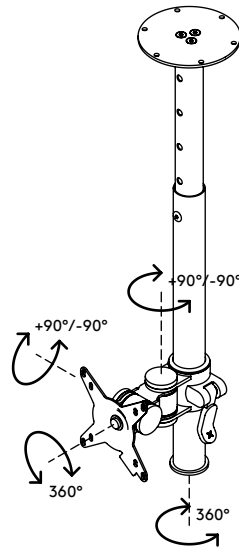

52.562

Viewmate monitorarm - plafond 562

Gebruik deze plafondbevestiging om een flatscreen-monitor aan een plafond te hangen. Wordt gebruikt voor terminals, informatiepunten, verkooppunten, etc. Bij het installeren kan een van de zeven hoogtevoorinstellingen worden ingesteld. Daarna wordt de hoogte eenvoudig aangepast en bijgesteld met behulp van de klemhendel.

- Bereik statische hoogteverstelling van 600 mm
- Vaste diepte
- Belangrijkste componenten vervaardigd uit staal
- Compatibel met VESA MIS-D 75 x 75/100 x 100 mm
- Monitor: neigen +90°/-90°, zwenken +90°/-90°, roteren 360°
- Draagvermogen van max. 15 kg per monitor
- Voorzien van plafondbevestiging
- Maximale monitorgrootte: hoogte 1104 mm
- Eenvoudig in hoogte verstelbaar met de klemhendel
- Wordt geleverd met alle benodigde bevestigingsmiddelen

viewmate ^x

600 mm (23,6")

+90°/-90°

+90°/-90°

360°

1104 mm (43,5")

75 x 75/100 x 100

15 kg

Viewmate monitorarm - plafond 562

2020/05/26

52.562

 440 x 170 x 135 mm

 1 pcs

 zilver

 2,9 kg

 805410525620