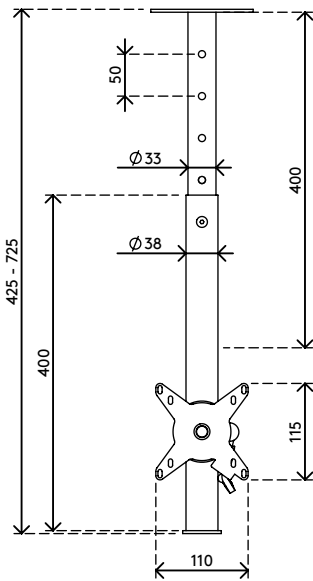

52.562

Viewmate monitorarm - plafond 562

Gebruik deze plafondbevestiging om een flatscreen-monitor aan een plafond te hangen. Wordt gebruikt voor terminals, informatiepunten, verkooppunten, etc. Bij het installeren kan een van de zeven hoogtevoorinstellingen worden ingesteld. Daarna wordt de hoogte eenvoudig aangepast en bijgesteld met behulp van de klemhendel.

- Bereik statische hoogteverstelling van 600 mm
- Vaste diepte
- Belangrijkste componenten vervaardigd uit staal
- Compatibel met VESA MIS-D 75 x 75/100 x 100 mm
- Monitor: neigen +90°/-90°, zwenken +90°/-90°, roteren 360°
- Draagvermogen van max. 15 kg per monitor
- Voorzien van plafondbevestiging
- Maximale monitorgrootte: hoogte 1104 mm
- Eenvoudig in hoogte verstelbaar met de klemhendel
- Wordt geleverd met alle benodigde bevestigingsmiddelen

viewmate ^x

600 mm (23,6")

+90°/-90°

+90°/-90°

360°

1104 mm (43,5")

75 x 75/100 x 100

15 kg

Viewmate monitorarm - plafond 562

2020/05/26

52.562

 440 x 170 x 135 mm

 1 pcs

 zilver

 2,9 kg

 805410525620