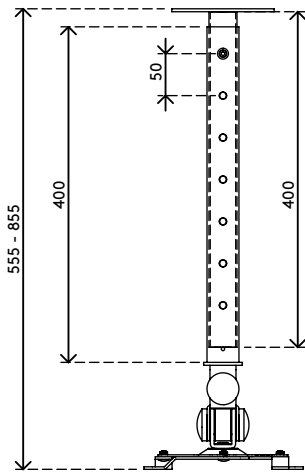

52.582

Addit fissaggio proiettore 582

Grazie alle sue staffe liberamente regolabili, questo fissaggio per proiettore è in grado di fissare quasi tutti i tipi di proiettori ad un soffitto. Può essere montato con altezza regolabile o altezza fissa, il che consente di fissarlo praticamente ovunque. I molteplici giunti e perni presenti su entrambe le variazioni di altezza consentono una regolazione precisa.

- Fissaggio a soffitto professionale per quasi tutti i proiettori
- Adatto anche per soffitti leggermente in pendenza
- Adatto per 1 dispositivo fino a 15 kg
- Inclinazione $+90^{\circ}/-90^{\circ}$, orientabile 360° , rotazione $+90^{\circ}/-90^{\circ}$
- Eccellente rapporto prestazioni/prezzo
- Altezza regolabile 555 - 855 mm in 6 fasi da 50 mm
- Dotato di variante corta di 185 mm ad altezza fissa
- In acciaio
- Dotato di tutti i fissaggi necessari

addit

15 kg

+90°/-90°

360°

+90°/-90°

Addit fissaggio proiettore 582

2020/10/07

52.582

 590 x 140 x 140 mm

 1 pcs

 argento

 3,2 kg

 805410525828