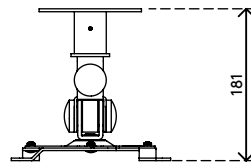

addit

15 kg

+90°/-90°

360°

+90°/-90°

Addit fissaggio proiettore 582

2020/10/07

52.582

590 x 140 x 140 mm

1 pcs

argento

3,2 kg

805410525828