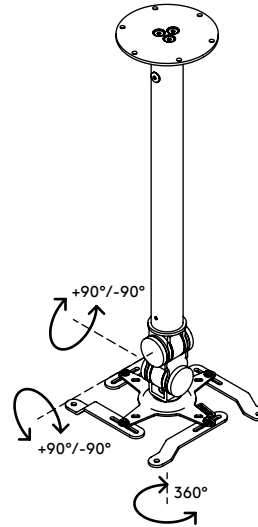

52.582

Addit fissaggio proiettore 582

Grazie alle sue staffe liberamente regolabili, questo fissaggio per proiettore è in grado di fissare quasi tutti i tipi di proiettori ad un soffitto. Può essere montato con altezza regolabile o altezza fissa, il che consente di fissarlo praticamente ovunque. I molteplici giunti e perni presenti su entrambe le variazioni di altezza consentono una regolazione precisa.

- Fissaggio a soffitto professionale per quasi tutti i proiettori
- Adatto anche per soffitti leggermente in pendenza
- Adatto per 1 dispositivo fino a 15 kg
- Inclinazione $+90^{\circ}/-90^{\circ}$, orientabile 360° , rotazione $+90^{\circ}/-90^{\circ}$
- Eccellente rapporto prestazioni/prezzo
- Altezza regolabile 555 - 855 mm in 6 fasi da 50 mm
- Dotato di variante corta di 185 mm ad altezza fissa
- In acciaio
- Dotato di tutti i fissaggi necessari

addit

15 kg

+90°/-90°

360°

+90°/-90°

Addit fissaggio proiettore 582

2020/10/07

52.582

 590 x 140 x 140 mm

 1 pcs

 argento

 3,2 kg

 805410525828