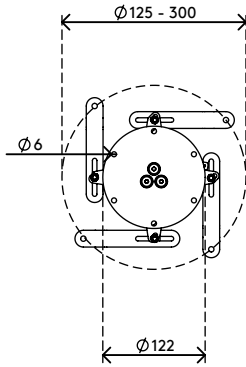

52.582

Addit fissaggio proiettore 582

Grazie alle sue staffe liberamente regolabili, questo fissaggio per proiettore è in grado di fissare quasi tutti i tipi di proiettori ad un soffitto. Può essere montato con altezza regolabile o altezza fissa, il che consente di fissarlo praticamente ovunque. I molteplici giunti e perni presenti su entrambe le variazioni di altezza consentono una regolazione precisa.

- Fissaggio a soffitto professionale per quasi tutti i proiettori
- Adatto anche per soffitti leggermente in pendenza
- Adatto per 1 dispositivo fino a 15 kg
- Inclinazione $+90^{\circ}/-90^{\circ}$, orientabile 360° , rotazione $+90^{\circ}/-90^{\circ}$
- Eccellente rapporto prestazioni/prezzo
- Altezza regolabile 555 - 855 mm in 6 fasi da 50 mm
- Dotato di variante corta di 185 mm ad altezza fissa
- In acciaio
- Dotato di tutti i fissaggi necessari

addit

15 kg

+90°/-90°

360°

+90°/-90°

Addit fissaggio proiettore 582

2020/10/07

52.582

 590 x 140 x 140 mm

 1 pcs

 argento

 3,2 kg

 805410525828