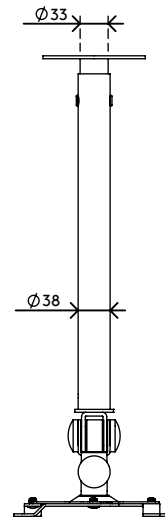

52.582

Addit fissaggio proiettore 582

Grazie alle sue staffe liberamente regolabili, questo fissaggio per proiettore è in grado di fissare quasi tutti i tipi di proiettori ad un soffitto. Può essere montato con altezza regolabile o altezza fissa, il che consente di fissarlo praticamente ovunque. I molteplici giunti e perni presenti su entrambe le variazioni di altezza consentono una regolazione precisa.

- Fissaggio a soffitto professionale per quasi tutti i proiettori
- Adatto anche per soffitti leggermente in pendenza
- Adatto per 1 dispositivo fino a 15 kg
- Inclinazione $+90^{\circ}/-90^{\circ}$, orientabile 360° , rotazione $+90^{\circ}/-90^{\circ}$
- Eccellente rapporto prestazioni/prezzo
- Altezza regolabile 555 - 855 mm in 6 fasi da 50 mm
- Dotato di variante corta di 185 mm ad altezza fissa
- In acciaio
- Dotato di tutti i fissaggi necessari

addit

15 kg

+90°/-90°

360°

+90°/-90°

Addit fissaggio proiettore 582

2020/10/07

52.582

 590 x 140 x 140 mm

 1 pcs

 argento

 3,2 kg

 805410525828