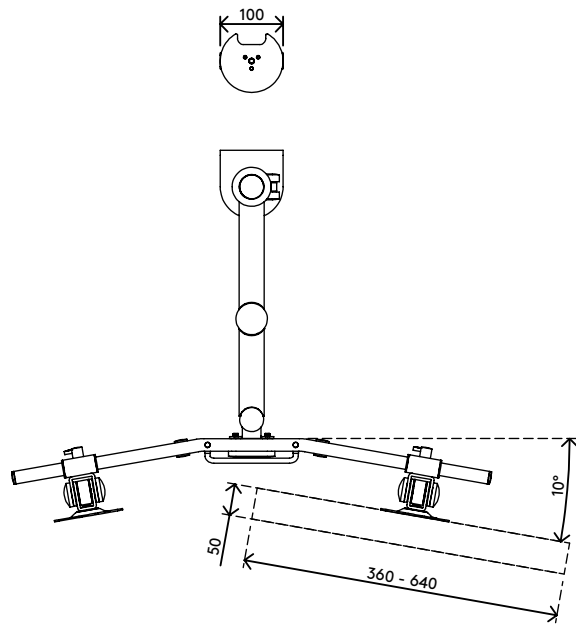

52.603

Viewmate monitorarm - bureau 603

Deze dubbele monitorarm combineert kracht, functionaliteit en gebruiksgemak in één pakket. De crossbar is in hoogte en diepte verstelbaar. Met de handgreep kunt u de diepte van uw monitors met het grootste gemak aanpassen. Dit product, met kabelmanagement aan de crossbar en de paal, biedt een praktische en gebruiksvriendelijke manier om een uitstekende en betaalbare dubbele monitoropstelling te realiseren.

- Diepteaanpassing met behulp van een handgreep
- Eenvoudig in hoogte verstelbaar met de klemhendel
- Bereik statische hoogteverstelling van 295 mm
- Uitgerust met kabelclips en kabellussen voor een nette kabelgeleiding
- Belangrijkste componenten vervaardigd uit staal
- Compatibel met VESA MIS-D 75 x 75/100 x 100 mm
- Monitor: neiging +90°/-90°, rotatie 360°
- Arm: zwenking 360°
- Draagvermogen van max. 7,5 kg per monitor
- Maximale monitorgrootte: breedte 640 mm - hoogte 712 mm
- Voorzien van bureaукlembevestiging en bureadoorvoerbevestiging
- Geschikt voor bureaubladen met een dikte van 5 tot 40 mm (klem) of 50 mm (doorvoer)
- Waterpas uitlijnen van monitors dankzij uniek mechanisme in crossbar

viewmate ^x

295 mm (11,6")

+90°/-90°

360°

640 mm (25,2")

713 mm (28,1")

75 x 75/100 x 100

(2x) 7,5 kg

Viewmate monitorarm - bureau 603

2020/09/29

52.603

825 x 265 x 150 mm

1 pcs

zwart

7 kg

805410526030