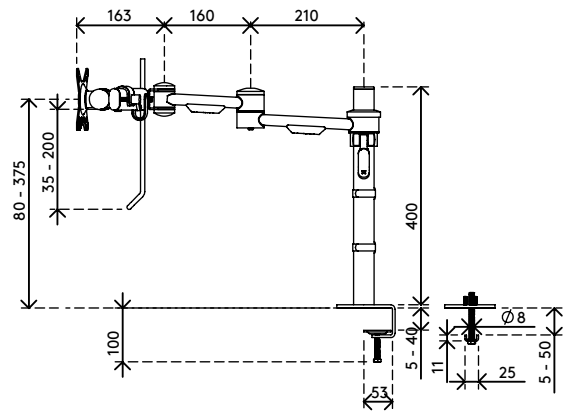

52.603

Viewmate monitorarm - bureau 603

Deze dubbele monitorarm combineert kracht, functionaliteit en gebruiksgemak in één pakket. De crossbar is in hoogte en diepte verstelbaar. Met de handgreep kunt u de diepte van uw monitors met het grootste gemak aanpassen. Dit product, met kabelmanagement aan de crossbar en de paal, biedt een praktische en gebruiksvriendelijke manier om een uitstekende en betaalbare dubbele monitoropstelling te realiseren.

- Diepteaanpassing met behulp van een handgreep
- Eenvoudig in hoogte verstelbaar met de klemhendel
- Bereik statische hoogteverstelling van 295 mm
- Uitgerust met kabelclips en kabellussen voor een nette kabelgeleiding
- Belangrijkste componenten vervaardigd uit staal
- Compatibel met VESA MIS-D 75 x 75/100 x 100 mm
- Monitor: neiging +90°/-90°, rotatie 360°
- Arm: zwenking 360°
- Draagvermogen van max. 7,5 kg per monitor
- Maximale monitorgrootte: breedte 640 mm - hoogte 712 mm
- Voorzien van bureaукlembevestiging en bureadoorvoerbevestiging
- Geschikt voor bureaubladen met een dikte van 5 tot 40 mm (klem) of 50 mm (doorvoer)
- Waterpas uitlijnen van monitors dankzij uniek mechanisme in crossbar

viewmate ^x

295 mm (11,6")

+90°/-90°

360°

640 mm (25,2")

713 mm (28,1")

75 x 75/100 x 100

(2x) 7,5 kg

Viewmate monitorarm - bureau 603

2020/09/29

52.603

825 x 265 x 150 mm

1 pcs

zwart

7 kg

805410526030