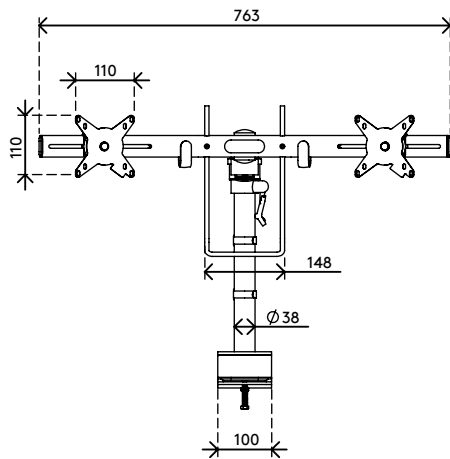

52.603

Viewmate monitorarm - bureau 603

Deze dubbele monitorarm combineert kracht, functionaliteit en gebruiksgemak in één pakket. De crossbar is in hoogte en diepte verstelbaar. Met de handgreep kunt u de diepte van uw monitors met het grootste gemak aanpassen. Dit product, met kabelmanagement aan de crossbar en de paal, biedt een praktische en gebruiksvriendelijke manier om een uitstekende en betaalbare dubbele monitoropstelling te realiseren.

- Diepteaanpassing met behulp van een handgreep
- Eenvoudig in hoogte verstelbaar met de klemhendel
- Bereik statische hoogteverstelling van 295 mm
- Uitgerust met kabelclips en kabellussen voor een nette kabelgeleiding
- Belangrijkste componenten vervaardigd uit staal
- Compatibel met VESA MIS-D 75 x 75/100 x 100 mm
- Monitor: neiging +90°/-90°, rotatie 360°
- Arm: zwenking 360°
- Draagvermogen van max. 7,5 kg per monitor
- Maximale monitorgrootte: breedte 640 mm - hoogte 712 mm
- Voorzien van bureaукlembevestiging en bureadoorvoerbevestiging
- Geschikt voor bureaubladen met een dikte van 5 tot 40 mm (klem) of 50 mm (doorvoer)
- Waterpas uitlijnen van monitors dankzij uniek mechanisme in crossbar

viewmate ^x

295 mm (11,6")

+90°/-90°

360°

640 mm (25,2")

713 mm (28,1")

75 x 75/100 x 100

(2x) 7,5 kg

Viewmate monitorarm - bureau 603

2020/09/29

52.603

825 x 265 x 150 mm

1 pcs

zwart

7 kg

805410526030