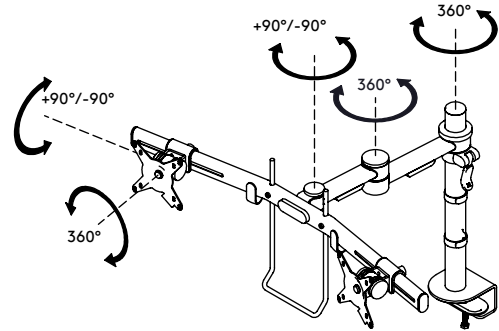

52.603

Viewmate monitorarm - bureau 603

Deze dubbele monitorarm combineert kracht, functionaliteit en gebruiksgemak in één pakket. De crossbar is in hoogte en diepte verstelbaar. Met de handgreep kunt u de diepte van uw monitors met het grootste gemak aanpassen. Dit product, met kabelmanagement aan de crossbar en de paal, biedt een praktische en gebruiksvriendelijke manier om een uitstekende en betaalbare dubbele monitoropstelling te realiseren.

- Diepteaanpassing met behulp van een handgreep
- Eenvoudig in hoogte verstelbaar met de klemhendel
- Bereik statische hoogteverstelling van 295 mm
- Uitgerust met kabelclips en kabellussen voor een nette kabelgeleiding
- Belangrijkste componenten vervaardigd uit staal
- Compatibel met VESA MIS-D 75 x 75/100 x 100 mm
- Monitor: neiging +90°/-90°, rotatie 360°
- Arm: zwenking 360°
- Draagvermogen van max. 7,5 kg per monitor
- Maximale monitorgrootte: breedte 640 mm - hoogte 712 mm
- Voorzien van bureaукlembevestiging en bureadoorvoerbevestiging
- Geschikt voor bureaubladen met een dikte van 5 tot 40 mm (klem) of 50 mm (doorvoer)
- Waterpas uitlijnen van monitors dankzij uniek mechanisme in crossbar

viewmate ^x

295 mm (11,6")

+90°/-90°

360°

640 mm (25,2")

713 mm (28,1")

75 x 75/100 x 100

(2x) 7,5 kg

Viewmate monitorarm - bureau 603

2020/09/29

52.603

825 x 265 x 150 mm

1 pcs

zwart

7 kg

805410526030