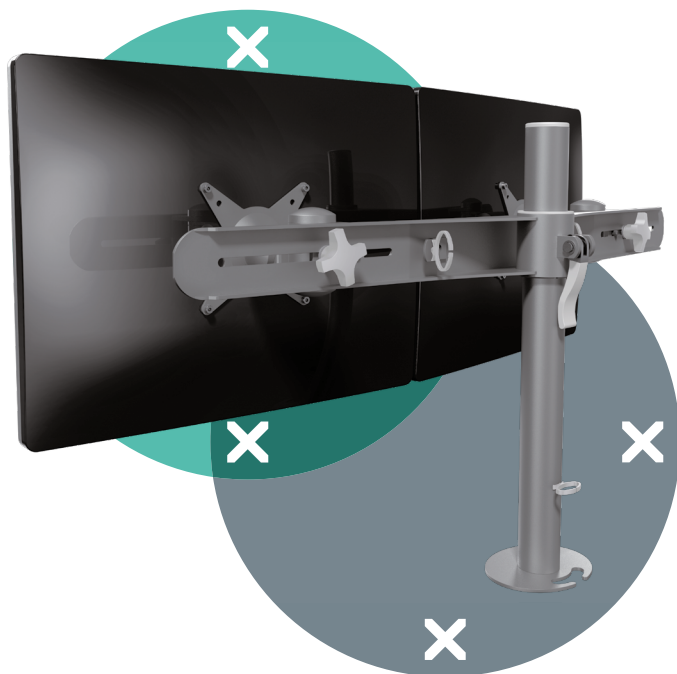

Viewmate braccio porta monitor - scrivania 612

Per noi di Dataflex, l'ambiente è importante. Ecco perché abbiamo realizzato questo ecosheet, in cui forniamo una panoramica accurata dell'impatto ambientale di questo prodotto e del modo in cui possiamo ridurlo insieme mediante il riciclaggio.

Global Warming Potential (GWP)

L'impatto ambientale di questo prodotto Dataflex è calcolato in termini di Global Warming Potential (GWP), ossia l'impatto del prodotto sul cambiamento climatico in kg di CO₂ equivalenti.

Chilometri in auto

Per chiarire ulteriormente il concetto di GWP in maniera comprensibile da tutti, abbiamo creato l'"equivalente auto medio".**

Impatto ambientale

Senza accordo per il riciclaggio

26,05 kg CO₂

81,88 km

Con accordo per il riciclaggio

21,70 kg CO₂

68,21 km

Puoi dare il tuo contributo!

Se desideri avere un impatto positivo sull'ambiente e ridurre la tua carbon footprint, contattaci per informazioni sulle opzioni del nostro accordo per il riciclaggio. recycle@dataflex-int.com