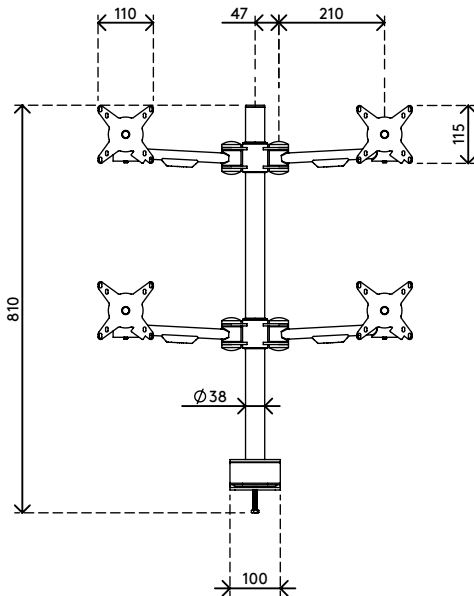

viewmate ^x

Garantie

52.622

Viewmate bras support écran - bureau 622

Avec chacun des quatre bras réglables en hauteur et en profondeur, ce bras support écran offre une configuration pratique à quatre écrans. Les leviers de serrage sont d'une grande simplicité pour régler la hauteur. Modèle ergonomique robuste, économique et facile à utiliser.

- Réglage de la hauteur statique
- Réglage indépendant de la profondeur
- Équipé de protège-câbles et attaches de câbles (en boucle) pour guider leur gestion
- Principaux composants en acier
- Compatible VESA MIS-D 75 x 75/100 x 100 mm
- Écran: s'incline à +90°/-90°, pivote à +90°/-90°, tourne à 360°
- Bras: pivote à +90°/-90°
- Poids supporté : max. 12 kg par écran
- Fourni avec fixation pince serre-joint de bureau et fixation par vissage au travers du bureau
- Pour une épaisseur de bureau de 5 à 40 mm (pince) ou de 50 mm (boulon traversant)
- Limites dimensionnelles de l'écran : largeur 874 - hauteur 477 mm
- Facilité de réglage en hauteur à l'aide du levier de serrage

dataflex^x

feeling at work

viewmate ^x

+90°/-90°

+90°/-90°

360°

874 mm (34,4")

477 mm (18,8")

75 x 75/100 x 100

(4x) 12 kg

Viewmate bras support écran - bureau 622

2020/05/28

52.622

 995 x 305 x 105 mm

 1 pcs

 argent