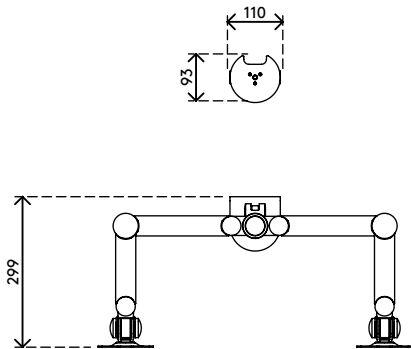

viewmate ^x

Garantie

52.622

Viewmate bras support écran - bureau 622

Avec chacun des quatre bras réglables en hauteur et en profondeur, ce bras support écran offre une configuration pratique à quatre écrans. Les leviers de serrage sont d'une grande simplicité pour régler la hauteur. Modèle ergonomique robuste, économique et facile à utiliser.

- Réglage de la hauteur statique
- Réglage indépendant de la profondeur
- Équipé de protège-câbles et attaches de câbles (en boucle) pour guider leur gestion
- Principaux composants en acier
- Compatible VESA MIS-D 75 x 75/100 x 100 mm
- Écran: s'incline à +90°/-90°, pivote à +90°/-90°, tourne à 360°
- Bras: pivote à +90°/-90°
- Poids supporté : max. 12 kg par écran
- Fourni avec fixation pince serre-joint de bureau et fixation par vissage au travers du bureau
- Pour une épaisseur de bureau de 5 à 40 mm (pince) ou de 50 mm (boulon traversant)
- Limites dimensionnelles de l'écran : largeur 874 - hauteur 477 mm
- Facilité de réglage en hauteur à l'aide du levier de serrage

dataflex^x

feeling at work

viewmate ^x

+90°/-90°

+90°/-90°

360°

874 mm (34,4")

477 mm (18,8")

75 x 75/100 x 100

(4x) 12 kg

Viewmate bras support écran - bureau 622

2020/05/28

52.622

 995 x 305 x 105 mm

 1 pcs

 argent