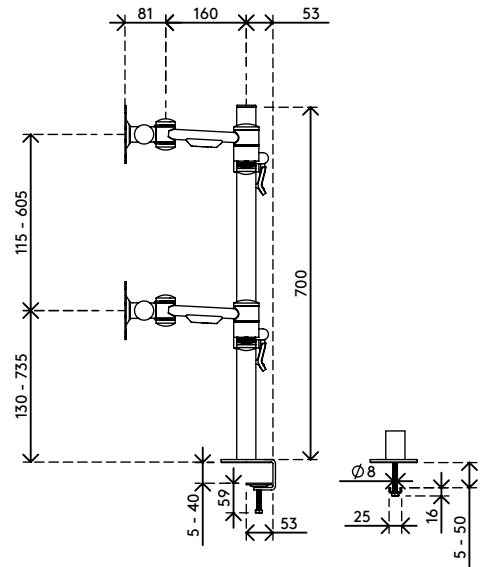

viewmate ^x

Garantie

52.622

Viewmate bras support écran - bureau 622

Avec chacun des quatre bras réglables en hauteur et en profondeur, ce bras support écran offre une configuration pratique à quatre écrans. Les leviers de serrage sont d'une grande simplicité pour régler la hauteur. Modèle ergonomique robuste, économique et facile à utiliser.

- Réglage de la hauteur statique
- Réglage indépendant de la profondeur
- Équipé de protège-câbles et attaches de câbles (en boucle) pour guider leur gestion
- Principaux composants en acier
- Compatible VESA MIS-D 75 x 75/100 x 100 mm
- Écran: s'incline à +90°/-90°, pivote à +90°/-90°, tourne à 360°
- Bras: pivote à +90°/-90°
- Poids supporté : max. 12 kg par écran
- Fourni avec fixation pince serre-joint de bureau et fixation par vissage au travers du bureau
- Pour une épaisseur de bureau de 5 à 40 mm (pince) ou de 50 mm (boulon traversant)
- Limites dimensionnelles de l'écran : largeur 874 - hauteur 477 mm
- Facilité de réglage en hauteur à l'aide du levier de serrage

dataflex^x

feeling at work

viewmate ^x

+90°/-90°

+90°/-90°

360°

874 mm (34,4")

477 mm (18,8")

75 x 75/100 x 100

(4x) 12 kg

Viewmate bras support écran - bureau 622

2020/05/28

52.622

 995 x 305 x 105 mm

 1 pcs

 argent