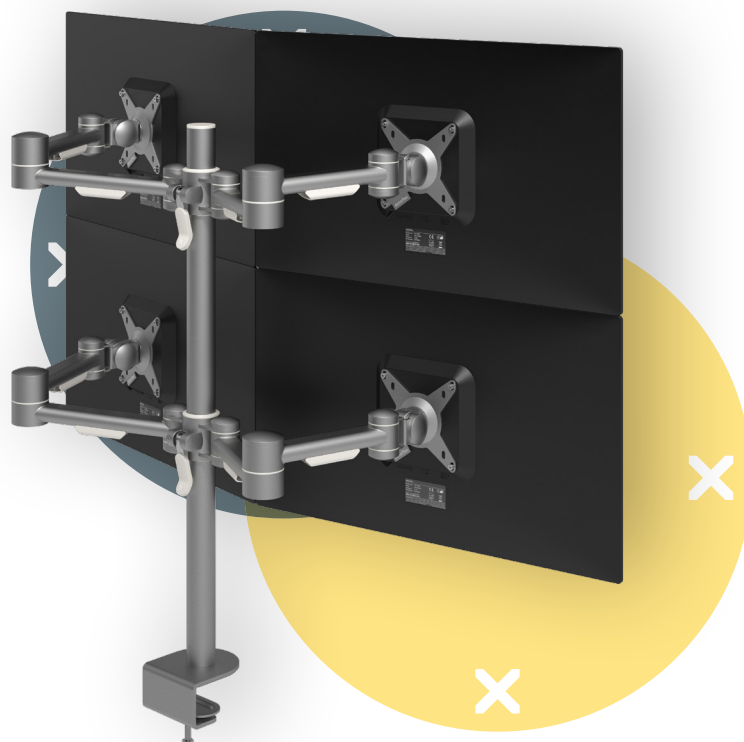

viewmate ^x

Garantie

52.622

Viewmate bras support écran - bureau 622

Avec chacun des quatre bras réglables en hauteur et en profondeur, ce bras support écran offre une configuration pratique à quatre écrans. Les leviers de serrage sont d'une grande simplicité pour régler la hauteur. Modèle ergonomique robuste, économique et facile à utiliser.

- Réglage de la hauteur statique
- Réglage indépendant de la profondeur
- Équipé de protège-câbles et attaches de câbles (en boucle) pour guider leur gestion
- Principaux composants en acier
- Compatible VESA MIS-D 75 x 75/100 x 100 mm
- Écran: s'incline à +90°/-90°, pivote à +90°/-90°, tourne à 360°
- Bras: pivote à +90°/-90°
- Poids supporté : max. 12 kg par écran
- Fourni avec fixation pince serre-joint de bureau et fixation par vissage au travers du bureau
- Pour une épaisseur de bureau de 5 à 40 mm (pince) ou de 50 mm (boulon traversant)
- Limites dimensionnelles de l'écran : largeur 874 - hauteur 477 mm
- Facilité de réglage en hauteur à l'aide du levier de serrage

dataflex^x

feeling at work

viewmate ^x

+90°/-90°

+90°/-90°

360°

874 mm (34,4")

477 mm (18,8")

75 x 75/100 x 100

(4x) 12 kg

Viewmate bras support écran - bureau 622

2020/05/28

52.622

 995 x 305 x 105 mm

 1 pcs

 argent