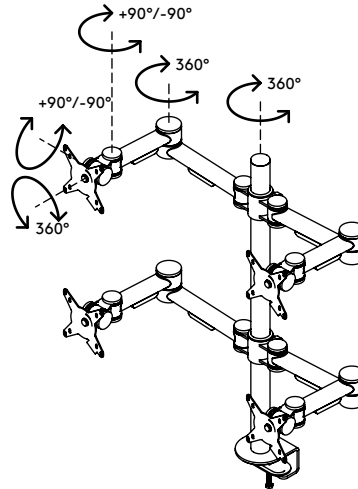

viewmate ^x

Garantie

52.622

Viewmate bras support écran - bureau 622

Avec chacun des quatre bras réglables en hauteur et en profondeur, ce bras support écran offre une configuration pratique à quatre écrans. Les leviers de serrage sont d'une grande simplicité pour régler la hauteur. Modèle ergonomique robuste, économique et facile à utiliser.

- Réglage de la hauteur statique
- Réglage indépendant de la profondeur
- Équipé de protège-câbles et attaches de câbles (en boucle) pour guider leur gestion
- Principaux composants en acier
- Compatible VESA MIS-D 75 x 75/100 x 100 mm
- Écran: s'incline à +90°/-90°, pivote à +90°/-90°, tourne à 360°
- Bras: pivote à +90°/-90°
- Poids supporté : max. 12 kg par écran
- Fourni avec fixation pince serre-joint de bureau et fixation par vissage au travers du bureau
- Pour une épaisseur de bureau de 5 à 40 mm (pince) ou de 50 mm (boulon traversant)
- Limites dimensionnelles de l'écran : largeur 874 - hauteur 477 mm
- Facilité de réglage en hauteur à l'aide du levier de serrage

dataflex^x

feeling at work

viewmate ^x

+90°/-90°

+90°/-90°

360°

874 mm (34,4")

477 mm (18,8")

75 x 75/100 x 100

(4x) 12 kg

Viewmate bras support écran - bureau 622

2020/05/28

52.622

 995 x 305 x 105 mm

 1 pcs

 argent