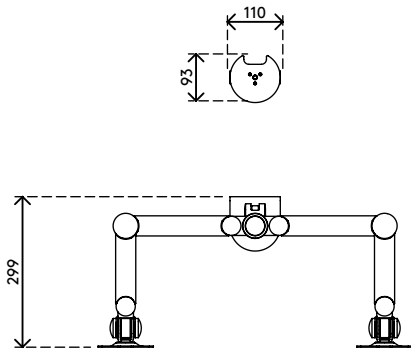

52.622

Viewmate braccio porta monitor - scrivania 62

Grazie alla libera regolazione dei quattro bracci in altezza e profondità, questo braccio porta monitor consente la creazione di una fantastica postazione con quattro monitor. Le leve morsetto rendono molto semplice la regolazione in altezza. È una soluzione dal design ergonomico, robusta, economica e di facile utilizzo.

- Regolazione statica dell'altezza
- Regolazione profondità indipendente
- Dotato di copertura e fascette ferma cavi per guidare i cavi in modo ordinato
- Componenti principali in acciaio
- Compatibile con VESA MIS-D 75 x 75/100 x 100 mm
- Monitor: inclinazione +90°/-90°, orientabile +90°/-90°, rotazione 360°
- Braccio: orientabile +90°/-90°
- Capacità peso max. di 12 kg per monitor
- Dotato di fissaggio con morsetto a scrivania e fissaggio per scrivania con foro passante
- Adatto per scrivanie con spessore compreso tra 5 e 40 (morsetto) o 50 mm (foro passante)
- Dimensioni massime monitor: larghezza 874 - altezza 477 mm
- Facile da regolare in altezza utilizzando una leva morsetto

viewmate ^x

+90°/-90°

+90°/-90°

360°

874 mm (34,4")

477 mm (18,8")

75 x 75/100 x 100

(4x) 12 kg

Viewmate braccio porta monitor - scrivania 62

2020/10/07

52.622

 995 x 305 x 105 mm

 1 pcs

 argento

 10,4 kg

 805410526221