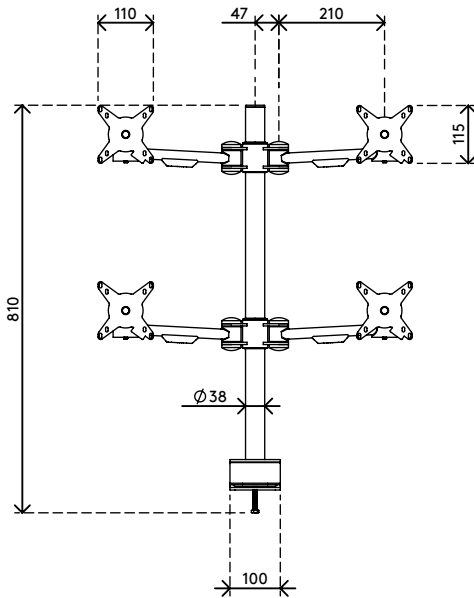

52.622

Viewmate braccio porta monitor - scrivania 62

Grazie alla libera regolazione dei quattro bracci in altezza e profondità, questo braccio porta monitor consente la creazione di una fantastica postazione con quattro monitor. Le leve morsetto rendono molto semplice la regolazione in altezza. È una soluzione dal design ergonomico, robusta, economica e di facile utilizzo.

- Regolazione statica dell'altezza
- Regolazione profondità indipendente
- Dotato di copertura e fascette ferma cavi per guidare i cavi in modo ordinato
- Componenti principali in acciaio
- Compatibile con VESA MIS-D 75 x 75/100 x 100 mm
- Monitor: inclinazione +90°/-90°, orientabile +90°/-90°, rotazione 360°
- Braccio: orientabile +90°/-90°
- Capacità peso max. di 12 kg per monitor
- Dotato di fissaggio con morsetto a scrivania e fissaggio per scrivania con foro passante
- Adatto per scrivanie con spessore compreso tra 5 e 40 (morsetto) o 50 mm (foro passante)
- Dimensioni massime monitor: larghezza 874 - altezza 477 mm
- Facile da regolare in altezza utilizzando una leva morsetto

viewmate ^x

+90°/-90°

+90°/-90°

360°

874 mm (34,4")

477 mm (18,8")

75 x 75/100 x 100

(4x) 12 kg

Viewmate braccio porta monitor - scrivania 62

2020/10/07

52.622

 995 x 305 x 105 mm

 1 pcs

 argento

 10,4 kg

 805410526221