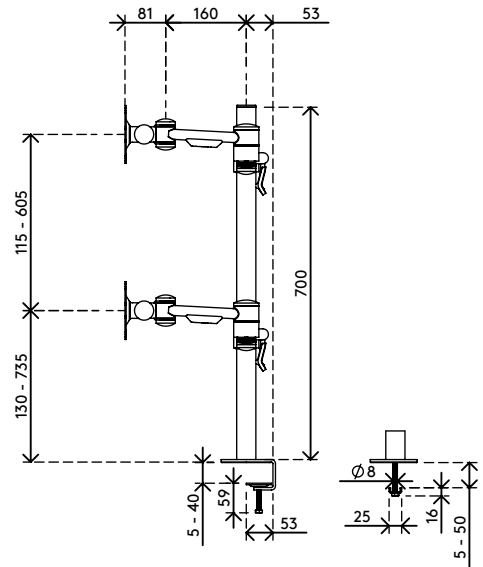

52.622

Viewmate braccio porta monitor - scrivania 62

Grazie alla libera regolazione dei quattro bracci in altezza e profondità, questo braccio porta monitor consente la creazione di una fantastica postazione con quattro monitor. Le leve morsetto rendono molto semplice la regolazione in altezza. È una soluzione dal design ergonomico, robusta, economica e di facile utilizzo.

- Regolazione statica dell'altezza
- Regolazione profondità indipendente
- Dotato di copertura e fascette ferma cavi per guidare i cavi in modo ordinato
- Componenti principali in acciaio
- Compatibile con VESA MIS-D 75 x 75/100 x 100 mm
- Monitor: inclinazione +90°/-90°, orientabile +90°/-90°, rotazione 360°
- Braccio: orientabile +90°/-90°
- Capacità peso max. di 12 kg per monitor
- Dotato di fissaggio con morsetto a scrivania e fissaggio per scrivania con foro passante
- Adatto per scrivanie con spessore compreso tra 5 e 40 (morsetto) o 50 mm (foro passante)
- Dimensioni massime monitor: larghezza 874 - altezza 477 mm
- Facile da regolare in altezza utilizzando una leva morsetto

viewmate ^x

+90°/-90°

+90°/-90°

360°

874 mm (34,4")

477 mm (18,8")

75 x 75/100 x 100

(4x) 12 kg

Viewmate braccio porta monitor - scrivania 62

2020/10/07

52.622

 995 x 305 x 105 mm

 1 pcs

 argento

 10,4 kg

 805410526221