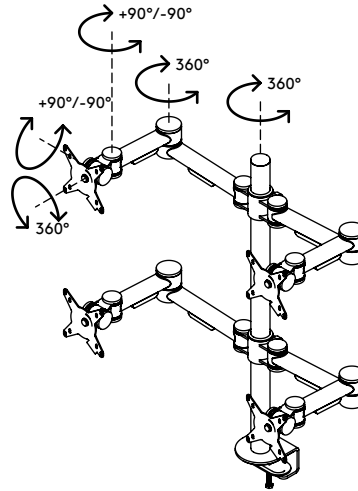

52.622

Viewmate braccio porta monitor - scrivania 62

Grazie alla libera regolazione dei quattro bracci in altezza e profondità, questo braccio porta monitor consente la creazione di una fantastica postazione con quattro monitor. Le leve morsetto rendono molto semplice la regolazione in altezza. È una soluzione dal design ergonomico, robusta, economica e di facile utilizzo.

- Regolazione statica dell'altezza
- Regolazione profondità indipendente
- Dotato di copertura e fascette ferma cavi per guidare i cavi in modo ordinato
- Componenti principali in acciaio
- Compatibile con VESA MIS-D 75 x 75/100 x 100 mm
- Monitor: inclinazione +90°/-90°, orientabile +90°/-90°, rotazione 360°
- Braccio: orientabile +90°/-90°
- Capacità peso max. di 12 kg per monitor
- Dotato di fissaggio con morsetto a scrivania e fissaggio per scrivania con foro passante
- Adatto per scrivanie con spessore compreso tra 5 e 40 (morsetto) o 50 mm (foro passante)
- Dimensioni massime monitor: larghezza 874 - altezza 477 mm
- Facile da regolare in altezza utilizzando una leva morsetto

viewmate ^x

+90°/-90°

+90°/-90°

360°

874 mm (34,4")

477 mm (18,8")

75 x 75/100 x 100

(4x) 12 kg

Viewmate braccio porta monitor - scrivania 62

2020/10/07

52.622

 995 x 305 x 105 mm

 1 pcs

 argento

 10,4 kg

 805410526221