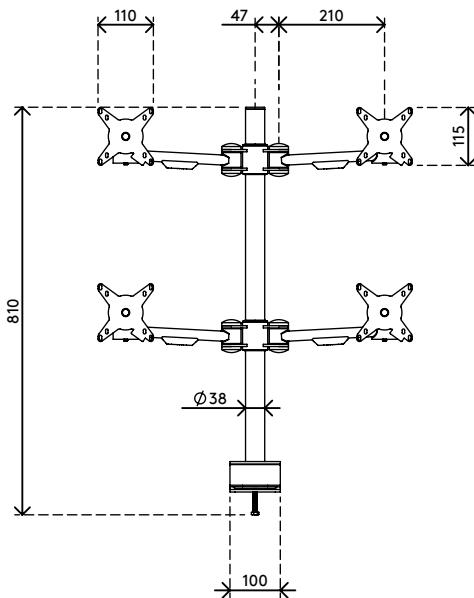

## Viewmate monitorarm - bureau 622

Elk van de vier armen zijn in hoogte en diepte verstelbaar wat van deze monitorarm een geweldige viervoudige monitoropstelling maakt. Met de klemhendels is aanpassing in de hoogte een koud kunstje. Een ergonomisch ontwerp dat robuust, kosteneffectief en gebruiksvriendelijk is.

- Statische hoogteverstelling
- Onafhankelijke diepteverstelling
- Uitgerust met kabeldeksels en kabellussen voor een nette kabelgeleiding
- Belangrijkste componenten vervaardigd uit staal
- Compatibel met VESA MIS-D 75 x 75/100 x 100 mm
- Monitor: neigen +90°/-90°, zwenken +90°/-90°, roteren 360°
- Arm: zwenken +90°/-90°
- Draagvermogen van max. 12 kg per monitor
- Voorzien van bureaulembevestiging en bureaudoorvoerbevestiging
- Geschikt voor bureaubladen met een dikte van 5 tot 40 mm (klem) of 50 mm (doorvoer)
- Maximale monitorgrootte: breedte 874 - hoogte 477 mm
- Eenvoudig in hoogte verstelbaar met de klemhendel

# viewmate <sup>x</sup>

+90°/-90°

+90°/-90°

360°

874 mm (34,4")

477 mm (18,8")

75 x 75/100 x 100

(4x) 12 kg

# 52.622

 995 x 305 x 105 mm

 1 pcs

 zilver

 10,4 kg

 805410526221