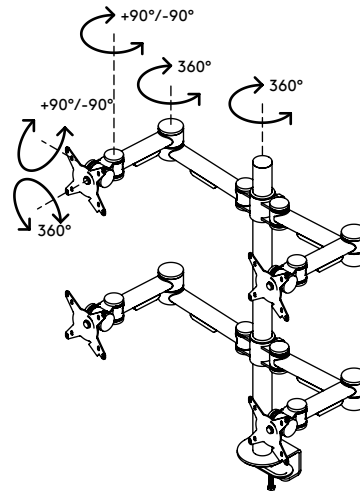

## Viewmate monitorarm - bureau 622

Elk van de vier armen zijn in hoogte en diepte verstelbaar wat van deze monitorarm een geweldige viervoudige monitoropstelling maakt. Met de klemhendels is aanpassing in de hoogte een koud kunstje. Een ergonomisch ontwerp dat robuust, kosteneffectief en gebruiksvriendelijk is.

- Statische hoogteverstelling
- Onafhankelijke diepteverstelling
- Uitgerust met kabeldeksels en kabellussen voor een nette kabelgeleiding
- Belangrijkste componenten vervaardigd uit staal
- Compatibel met VESA MIS-D 75 x 75/100 x 100 mm
- Monitor: neigen +90°/-90°, zwenken +90°/-90°, roteren 360°
- Arm: zwenken +90°/-90°
- Draagvermogen van max. 12 kg per monitor
- Voorzien van bureaulembevestiging en bureaudoorvoerbevestiging
- Geschikt voor bureaubladen met een dikte van 5 tot 40 mm (klem) of 50 mm (doorvoer)
- Maximale monitorgrootte: breedte 874 - hoogte 477 mm
- Eenvoudig in hoogte verstelbaar met de klemhendel

# viewmate <sup>x</sup>

+90°/-90°

+90°/-90°

360°

874 mm (34,4")

477 mm (18,8")

75 x 75/100 x 100

(4x) 12 kg

# 52.622

 995 x 305 x 105 mm

 1 pcs

 zilver

 10,4 kg

 805410526221