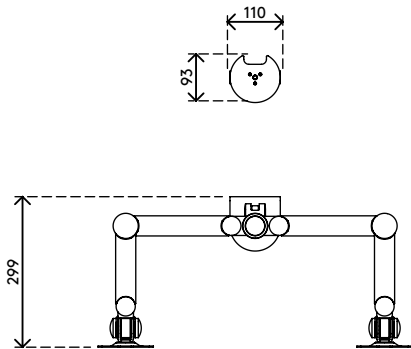

## Viewmate monitorarm - bureau 622

Elk van de vier armen zijn in hoogte en diepte verstelbaar wat van deze monitorarm een geweldige viervoudige monitoropstelling maakt. Met de klemhendels is aanpassing in de hoogte een koud kunstje. Een ergonomisch ontwerp dat robuust, kosteneffectief en gebruiksvriendelijk is.

- Statische hoogteverstelling
- Onafhankelijke diepteverstelling
- Uitgerust met kabeldeksels en kabellussen voor een nette kabelgeleiding
- Belangrijkste componenten vervaardigd uit staal
- Compatibel met VESA MIS-D 75 x 75/100 x 100 mm
- Monitor: neigen +90°/-90°, zwenken +90°/-90°, roteren 360°
- Arm: zwenken +90°/-90°
- Draagvermogen van max. 12 kg per monitor
- Voorzien van bureaulembevestiging en bureaudoorvoerbevestiging
- Geschikt voor bureaubladen met een dikte van 5 tot 40 mm (klem) of 50 mm (doorvoer)
- Maximale monitorgrootte: breedte 874 - hoogte 477 mm
- Eenvoudig in hoogte verstelbaar met de klemhendel

# viewmate <sup>x</sup>

+90°/-90°

+90°/-90°

360°

874 mm (34,4")

477 mm (18,8")

75 x 75/100 x 100

(4x) 12 kg

# 52.622

 995 x 305 x 105 mm

 1 pcs

 zilver

 10,4 kg

 805410526221