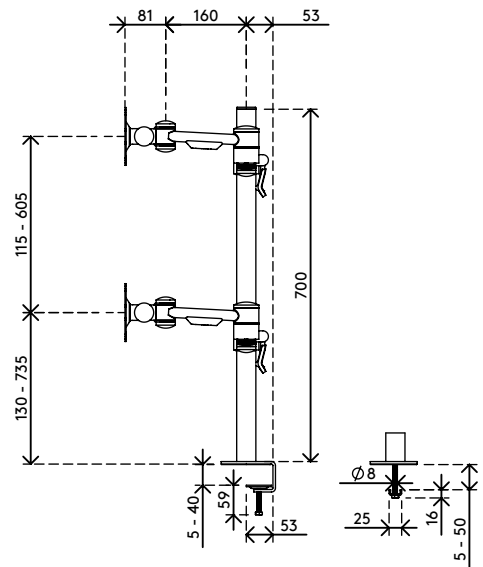

## Viewmate monitorarm - bureau 622

Elk van de vier armen zijn in hoogte en diepte verstelbaar wat van deze monitorarm een geweldige viervoudige monitoropstelling maakt. Met de klemhendels is aanpassing in de hoogte een koud kunstje. Een ergonomisch ontwerp dat robuust, kosteneffectief en gebruiksvriendelijk is.

- Statische hoogteverstelling
- Onafhankelijke diepteverstelling
- Uitgerust met kabeldeksels en kabellussen voor een nette kabelgeleiding
- Belangrijkste componenten vervaardigd uit staal
- Compatibel met VESA MIS-D 75 x 75/100 x 100 mm
- Monitor: neigen +90°/-90°, zwenken +90°/-90°, roteren 360°
- Arm: zwenken +90°/-90°
- Draagvermogen van max. 12 kg per monitor
- Voorzien van bureaulembevestiging en bureaudoorvoerbevestiging
- Geschikt voor bureaubladen met een dikte van 5 tot 40 mm (klem) of 50 mm (doorvoer)
- Maximale monitorgrootte: breedte 874 - hoogte 477 mm
- Eenvoudig in hoogte verstelbaar met de klemhendel

# viewmate <sup>x</sup>

+90°/-90°

+90°/-90°

360°

874 mm (34,4")

477 mm (18,8")

75 x 75/100 x 100

(4x) 12 kg

# 52.622

 995 x 305 x 105 mm

 1 pcs

 zilver

 10,4 kg

 805410526221