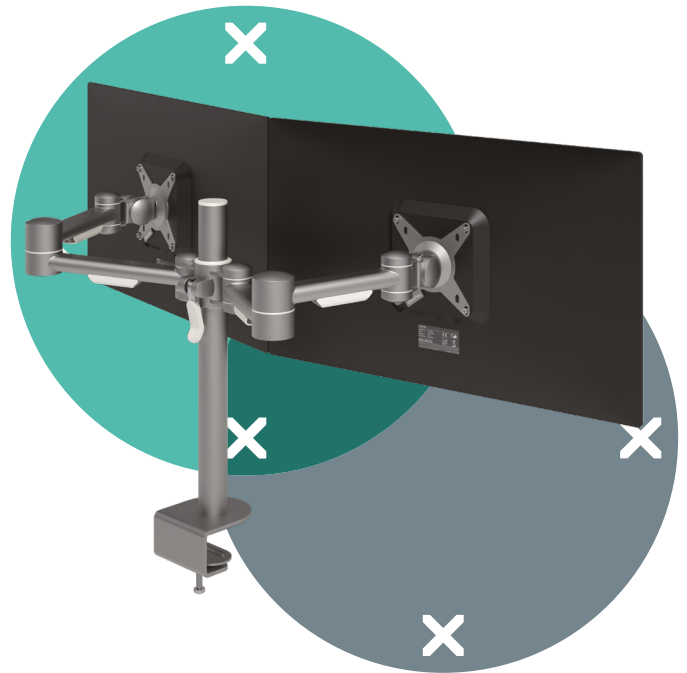

Viewmate braccio porta monitor - scrivania 632

Per noi di Dataflex, l'ambiente è importante. Ecco perché abbiamo realizzato questo ecosheet, in cui forniamo una panoramica accurata dell'impatto ambientale di questo prodotto e del modo in cui possiamo ridurlo insieme mediante il riciclaggio.

Global Warming Potential (GWP)

L'impatto ambientale di questo prodotto Dataflex è calcolato in termini di Global Warming Potential (GWP), ossia l'impatto del prodotto sul cambiamento climatico in kg di CO₂ equivalenti.

Chilometri in auto

Per chiarire ulteriormente il concetto di GWP in maniera comprensibile da tutti, abbiamo creato l'"equivalente auto medio".**

Impatto ambientale

Senza accordo per il riciclaggio

26,78 kg CO₂

84,18 km

Con accordo per il riciclaggio

22,20 kg CO₂

69,76 km

Puoi dare il tuo contributo!

Se desideri avere un impatto positivo sull'ambiente e ridurre la tua carbon footprint, contattaci per informazioni sulle opzioni del nostro accordo per il riciclaggio. recycle@dataflex-int.com