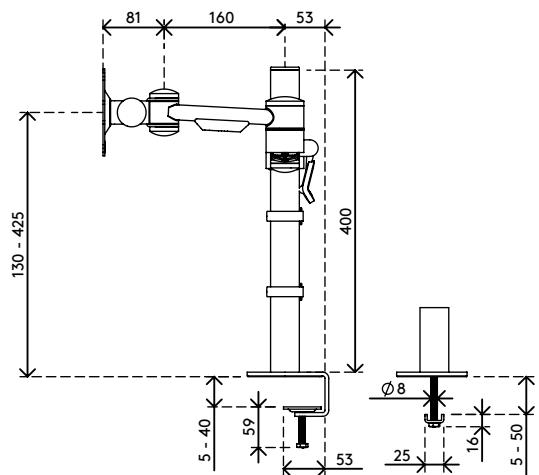

52.632

Viewmate monitorarm - bureau 632

Houd duidelijk zicht op het grotere geheel met twee monitors aan deze monitorarm. Beide armen zijn horizontaal uitgelijnd en verstelbaar in de hoogte en diepte. Een ergonomisch ontwerp dat robuust, kosteneffectief en gebruiksvriendelijk is.

- Bereik statische hoogteverstelling van 295 mm
- Onafhankelijke diepteverstelling
- Uitgerust met kabeldeksels en kabellussen voor een nette kabelgeleiding
- Belangrijkste componenten vervaardigd uit staal
- Compatibel met VESA MIS-D 75 x 75/100 x 100 mm
- Monitor: neigen +90°/-90°, zwenken +90°/-90°, roteren 360°
- Arm: zwenken +90°/-90°
- Draagvermogen van max. 15 kg per monitor
- Voorzien van bureaubleemvastening en bureaudoorvoerbevestiging
- Geschikt voor bureaubladen met een dikte van 5 tot 40 mm (klem) of 50 mm (doorvoer)
- Maximale monitorgrootte: breedte 874 mm - hoogte 810 mm
- Eenvoudig in hoogte verstelbaar met de klemhendel

viewmate

Viewmate monitorarm - bureau 632

2020/05/26

52.632

 620 x 230 x 116 mm

 1 pcs

 zilver

 6,3 kg