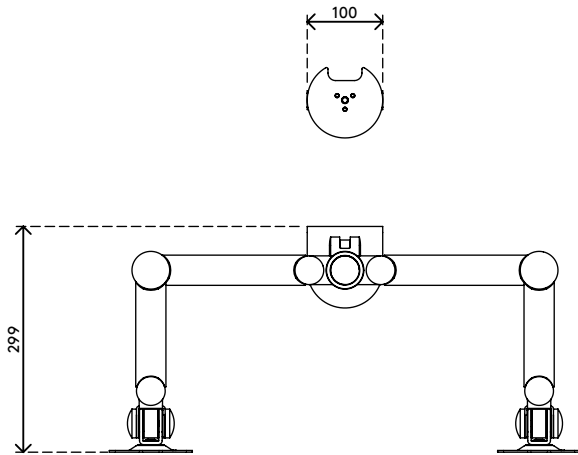

52.632

Viewmate monitorarm - bureau 632

Houd duidelijk zicht op het grotere geheel met twee monitors aan deze monitorarm. Beide armen zijn horizontaal uitgelijnd en verstelbaar in de hoogte en diepte. Een ergonomisch ontwerp dat robuust, kosteneffectief en gebruiksvriendelijk is.

- Bereik statische hoogteverstelling van 295 mm
- Onafhankelijke diepteverstelling
- Uitgerust met kabeldeksels en kabellussen voor een nette kabelgeleiding
- Belangrijkste componenten vervaardigd uit staal
- Compatibel met VESA MIS-D 75 x 75/100 x 100 mm
- Monitor: neigen +90°/-90°, zwenken +90°/-90°, roteren 360°
- Arm: zwenken +90°/-90°
- Draagvermogen van max. 15 kg per monitor
- Voorzien van bureaubleemvastening en bureaudoorvoerbevestiging
- Geschikt voor bureaubladen met een dikte van 5 tot 40 mm (klem) of 50 mm (doorvoer)
- Maximale monitorgrootte: breedte 874 mm - hoogte 810 mm
- Eenvoudig in hoogte verstelbaar met de klemhendel

viewmate

Viewmate monitorarm - bureau 632

2020/05/26

52.632

 620 x 230 x 116 mm

 1 pcs

 zilver

 6,3 kg