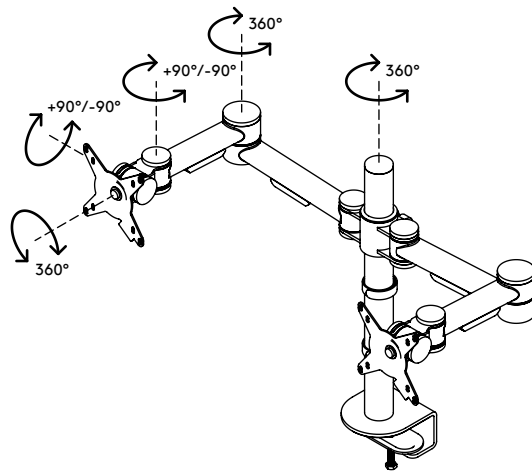

52.632

Viewmate monitorarm - bureau 632

Houd duidelijk zicht op het grotere geheel met twee monitors aan deze monitorarm. Beide armen zijn horizontaal uitgelijnd en verstelbaar in de hoogte en diepte. Een ergonomisch ontwerp dat robuust, kosteneffectief en gebruiksvriendelijk is.

- Bereik statische hoogteverstelling van 295 mm
- Onafhankelijke diepteverstelling
- Uitgerust met kabeldeksels en kabellussen voor een nette kabelgeleiding
- Belangrijkste componenten vervaardigd uit staal
- Compatibel met VESA MIS-D 75 x 75/100 x 100 mm
- Monitor: neigen +90°/-90°, zwenken +90°/-90°, roteren 360°
- Arm: zwenken +90°/-90°
- Draagvermogen van max. 15 kg per monitor
- Voorzien van bureaubleemvastening en bureaudoorvoerbevestiging
- Geschikt voor bureaubladen met een dikte van 5 tot 40 mm (klem) of 50 mm (doorvoer)
- Maximale monitorgrootte: breedte 874 mm - hoogte 810 mm
- Eenvoudig in hoogte verstelbaar met de klemhendel

viewmate

Viewmate monitorarm - bureau 632

2020/05/26

52.632

 620 x 230 x 116 mm

 1 pcs

 zilver

 6,3 kg