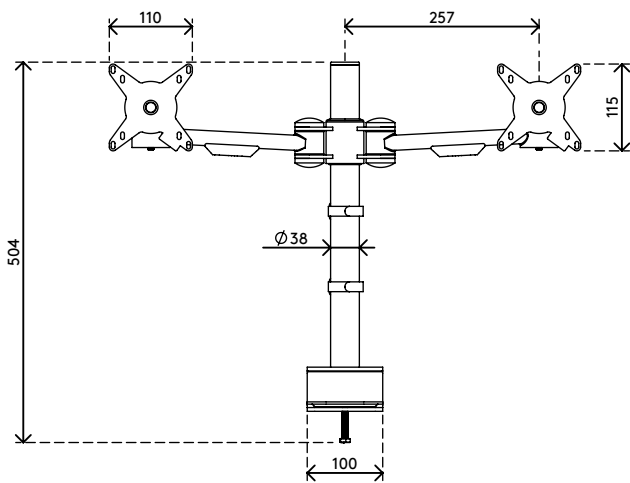

52.632

Viewmate monitorarm - bureau 632

Houd duidelijk zicht op het grotere geheel met twee monitors aan deze monitorarm. Beide armen zijn horizontaal uitgelijnd en verstelbaar in de hoogte en diepte. Een ergonomisch ontwerp dat robuust, kosteneffectief en gebruiksvriendelijk is.

- Bereik statische hoogteverstelling van 295 mm
- Onafhankelijke diepteverstelling
- Uitgerust met kabeldeksels en kabellussen voor een nette kabelgeleiding
- Belangrijkste componenten vervaardigd uit staal
- Compatibel met VESA MIS-D 75 x 75/100 x 100 mm
- Monitor: neigen +90°/-90°, zwenken +90°/-90°, roteren 360°
- Arm: zwenken +90°/-90°
- Draagvermogen van max. 15 kg per monitor
- Voorzien van bureaubleemvastening en bureaudoorvoerbevestiging
- Geschikt voor bureaubladen met een dikte van 5 tot 40 mm (klem) of 50 mm (doorvoer)
- Maximale monitorgrootte: breedte 874 mm - hoogte 810 mm
- Eenvoudig in hoogte verstelbaar met de klemhendel

viewmate

Viewmate monitorarm - bureau 632

2020/05/26

52.632

 620 x 230 x 116 mm

 1 pcs

 zilver

 6,3 kg