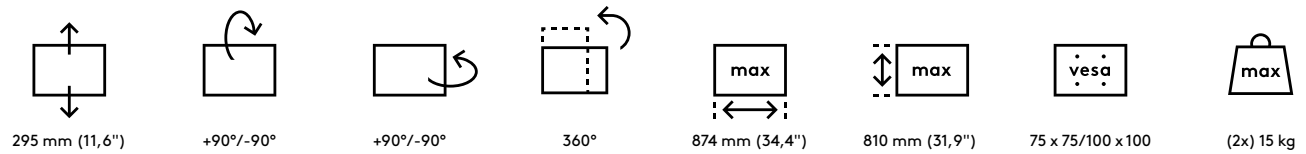

52.632

Viewmate monitorarm - bureau 632

Houd duidelijk zicht op het grotere geheel met twee monitors aan deze monitorarm. Beide armen zijn horizontaal uitgelijnd en verstelbaar in de hoogte en diepte. Een ergonomisch ontwerp dat robuust, kosteneffectief en gebruiksvriendelijk is.

- Bereik statische hoogteverstelling van 295 mm
- Onafhankelijke diepteverstelling
- Uitgerust met kabeldeksels en kabellussen voor een nette kabelgeleiding
- Belangrijkste componenten vervaardigd uit staal
- Compatibel met VESA MIS-D 75 x 75/100 x 100 mm
- Monitor: neigen +90°/-90°, zwenken +90°/-90°, roteren 360°
- Arm: zwenken +90°/-90°
- Draagvermogen van max. 15 kg per monitor
- Voorzien van bureaubleemvastening en bureaudoorvoerbevestiging
- Geschikt voor bureaubladen met een dikte van 5 tot 40 mm (klem) of 50 mm (doorvoer)
- Maximale monitorgrootte: breedte 874 mm - hoogte 810 mm
- Eenvoudig in hoogte verstelbaar met de klemhendel

viewmate

Viewmate monitorarm - bureau 632

2020/05/26

52.632

 620 x 230 x 116 mm

 1 pcs

 zilver

 6,3 kg