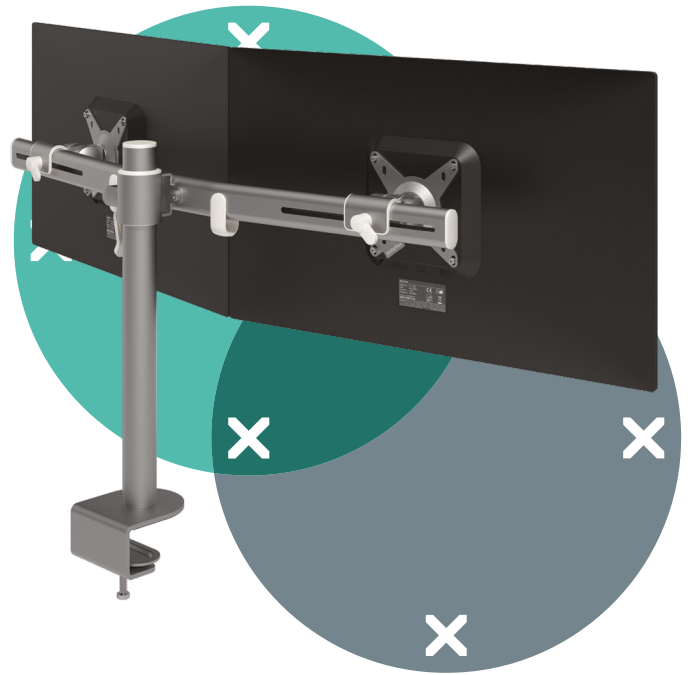

Viewmate braccio porta monitor - scrivania 642

Per noi di Dataflex, l'ambiente è importante. Ecco perché abbiamo realizzato questo ecosheet, in cui forniamo una panoramica accurata dell'impatto ambientale di questo prodotto e del modo in cui possiamo ridurlo insieme mediante il riciclaggio.

Global Warming Potential (GWP)

L'impatto ambientale di questo prodotto Dataflex è calcolato in termini di Global Warming Potential (GWP), ossia l'impatto del prodotto sul cambiamento climatico in kg di CO₂ equivalenti.

Chilometri in auto

Per chiarire ulteriormente il concetto di GWP in maniera comprensibile da tutti, abbiamo creato l'"equivalente auto medio".**

Impatto ambientale

Senza accordo per il riciclaggio

21,76 kg CO₂

68,39 km

Con accordo per il riciclaggio

17,85 kg CO₂

56,11 km

Puoi dare il tuo contributo!

Se desideri avere un impatto positivo sull'ambiente e ridurre la tua carbon footprint, contattaci per informazioni sulle opzioni del nostro accordo per il riciclaggio. recycle@dataflex-int.com