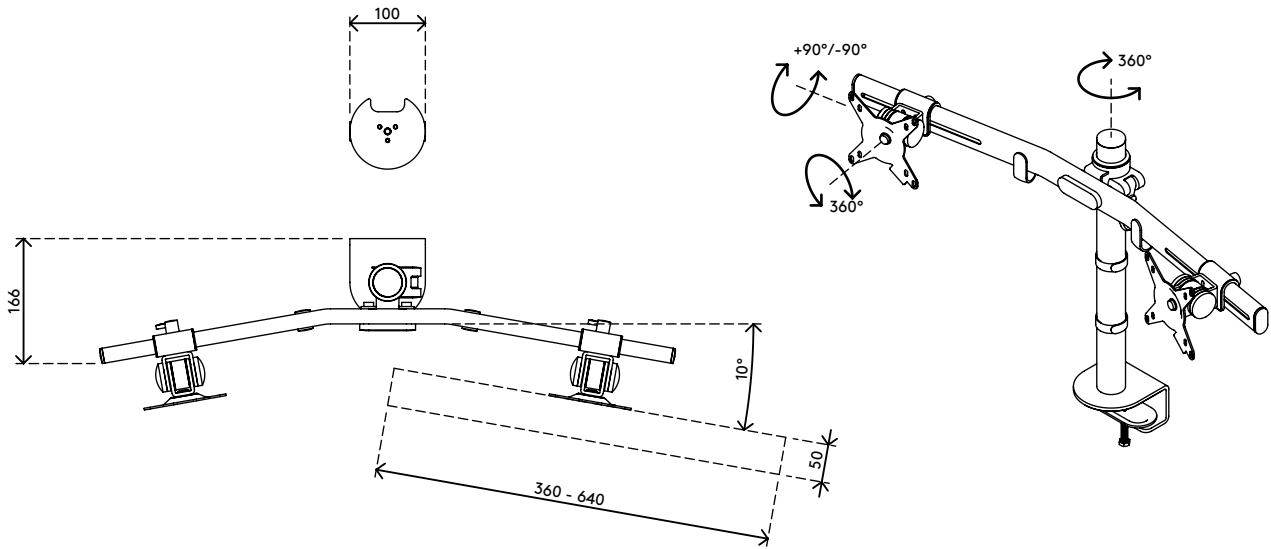

52.642

Viewmate monitorarm - bureau 642

Deze dubbele monitorarm combineert kracht, functionaliteit en gebruiksgemak in één pakket. Met de klemhendel kunt u de hoogte van uw monitors met het grootste gemak aanpassen. Dit product, met kabelmanagement aan de crossbar en de paal, biedt een praktische en gebruiksvriendelijke manier om een uitstekende en betaalbare dubbele monitoropstelling te realiseren.

- Eenvoudig in hoogte verstelbaar met de klemhendel
- Bereik statische hoogterestelling van 295 mm
- Vaste diepte
- Uitgerust met kabelclips en kabellussen voor een nette kabelgeleiding
- Belangrijkste componenten vervaardigd uit staal
- Compatibel met VESA MIS-D 75 x 75/100 x 100 mm
- Monitor: neiging +90°/-90°, rotatie 360°
- Arm: zwenking 360°
- Draagvermogen van max. 15 kg per monitor
- Maximale monitorgrootte: breedte 640 mm - hoogte 712 mm
- Voorzien van bureaublebvestiging en bureadoorvoerbevestiging
- Geschikt voor bureaubladen met een dikte van 5 tot 40 mm (klem) of 50 mm (doorvoer)
- Waterpas uitlijnen van monitors dankzij uniek mechanisme in crossbar

viewmate ^x

295 mm (11,6")

+90°/-90°

360°

640 mm (25,2")

713 mm (28,1")

75 x 75/100 x 100

(2x) 15 kg

Viewmate monitorarm - bureau 642

2020/05/26

52.642

730 x 170 x 111 mm

1 pcs

zilver

4,5 kg

805410526429