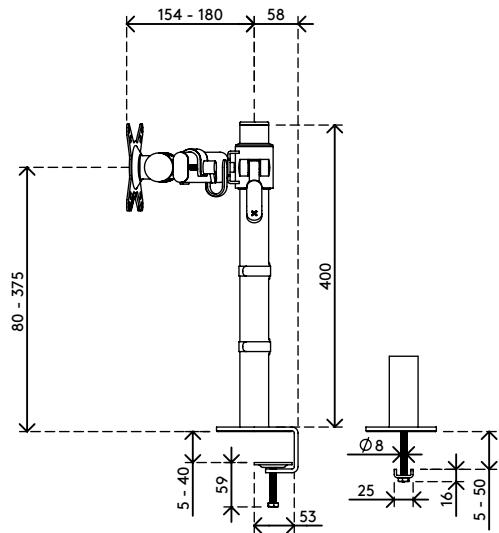

52.642

Viewmate monitorarm - bureau 642

Deze dubbele monitorarm combineert kracht, functionaliteit en gebruiksgemak in één pakket. Met de klemhendel kunt u de hoogte van uw monitors met het grootste gemak aanpassen. Dit product, met kabelmanagement aan de crossbar en de paal, biedt een praktische en gebruiksvriendelijke manier om een uitstekende en betaalbare dubbele monitoropstelling te realiseren.

- Eenvoudig in hoogte verstelbaar met de klemhendel
- Bereik statische hoogterestelling van 295 mm
- Vaste diepte
- Uitgerust met kabelclips en kabellussen voor een nette kabelgeleiding
- Belangrijkste componenten vervaardigd uit staal
- Compatibel met VESA MIS-D 75 x 75/100 x 100 mm
- Monitor: neiging +90°/-90°, rotatie 360°
- Arm: zwenking 360°
- Draagvermogen van max. 15 kg per monitor
- Maximale monitorgrootte: breedte 640 mm - hoogte 712 mm
- Voorzien van bureaublebvestiging en bureadoorvoerbevestiging
- Geschikt voor bureaubladen met een dikte van 5 tot 40 mm (klem) of 50 mm (doorvoer)
- Waterpas uitlijnen van monitors dankzij uniek mechanisme in crossbar

viewmate ^x

295 mm (11,6")

+90°/-90°

360°

640 mm (25,2")

713 mm (28,1")

75 x 75/100 x 100

(2x) 15 kg

Viewmate monitorarm - bureau 642

2020/05/26

52.642

730 x 170 x 111 mm

1 pcs

zilver

4,5 kg

805410526429