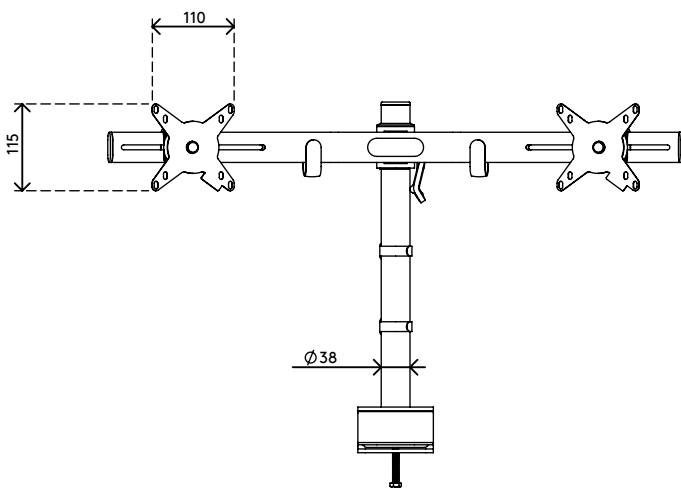

52.642

Viewmate monitorarm - bureau 642

Deze dubbele monitorarm combineert kracht, functionaliteit en gebruiksgemak in één pakket. Met de klemhendel kunt u de hoogte van uw monitors met het grootste gemak aanpassen. Dit product, met kabelmanagement aan de crossbar en de paal, biedt een praktische en gebruiksvriendelijke manier om een uitstekende en betaalbare dubbele monitoropstelling te realiseren.

- Eenvoudig in hoogte verstelbaar met de klemhendel
- Bereik statische hoogterestelling van 295 mm
- Vaste diepte
- Uitgerust met kabelclips en kabellussen voor een nette kabelgeleiding
- Belangrijkste componenten vervaardigd uit staal
- Compatibel met VESA MIS-D 75 x 75/100 x 100 mm
- Monitor: neiging +90°/-90°, rotatie 360°
- Arm: zwenking 360°
- Draagvermogen van max. 15 kg per monitor
- Maximale monitorgrootte: breedte 640 mm - hoogte 712 mm
- Voorzien van bureaublebvestiging en bureadoorvoerbevestiging
- Geschikt voor bureaubladen met een dikte van 5 tot 40 mm (klem) of 50 mm (doorvoer)
- Waterpas uitlijnen van monitors dankzij uniek mechanisme in crossbar

viewmate ^x

295 mm (11,6")

+90°/-90°

360°

640 mm (25,2")

713 mm (28,1")

75 x 75/100 x 100

(2x) 15 kg

Viewmate monitorarm - bureau 642

2020/05/26

52.642

730 x 170 x 111 mm

1 pcs

zilver

4,5 kg

805410526429