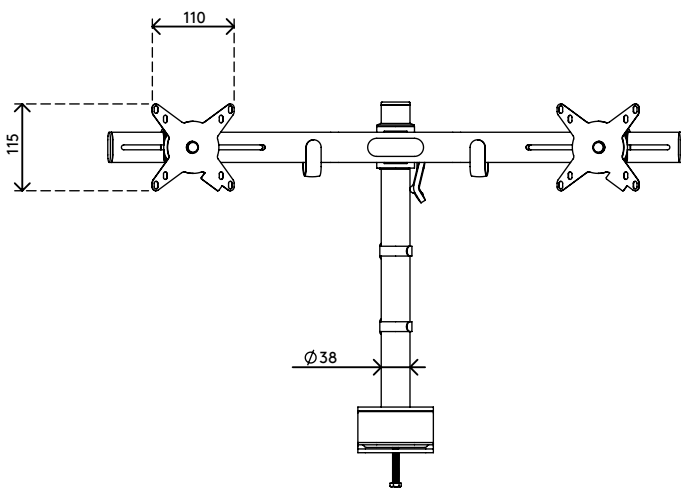

52.643

Viewmate monitorarm - bureau 643

Deze dubbele monitorarm combineert kracht, functionaliteit en gebruiksgemak in één pakket. Met de klemhendel kunt u de hoogte van uw monitors met het grootste gemak aanpassen. Dit product, met kabelmanagement aan de crossbar en de paal, biedt een praktische en gebruiksvriendelijke manier om een uitstekende en betaalbare dubbele monitoropstelling te realiseren.

- Eenvoudig in hoogte verstelbaar met de klemhendel
- Bereik statische hoogteregeling van 295 mm
- Vaste diepte
- Uitgerust met kabelclips en kabellussen voor een nette kabelgeleiding
- Belangrijkste componenten vervaardigd uit staal
- Compatibel met VESA MIS-D 75 x 75/100 x 100 mm
- Monitor: neiging +90°/-90°, rotatie 360°
- Arm: zwenking 360°
- Draagvermogen van max. 15 kg per monitor
- Maximale monitorgrootte: breedte 640 mm - hoogte 712 mm
- Voorzien van bureaublekbevestiging en bureadoorvoerbevestiging
- Geschikt voor bureaubladen met een dikte van 5 tot 40 mm (klem) of 50 mm (doorvoer)
- Waterpas uitlijnen van monitors dankzij uniek mechanisme in crossbar

viewmate ^x

295 mm (11,6")

+90°/-90°

360°

640 mm (25,2")

713 mm (28,1")

75 x 75/100 x 100

(2x) 15 kg

Viewmate monitorarm - bureau 643

2020/09/29

52.643

730 x 170 x 111 mm

1 pcs

zwart

4,5 kg

805410526436