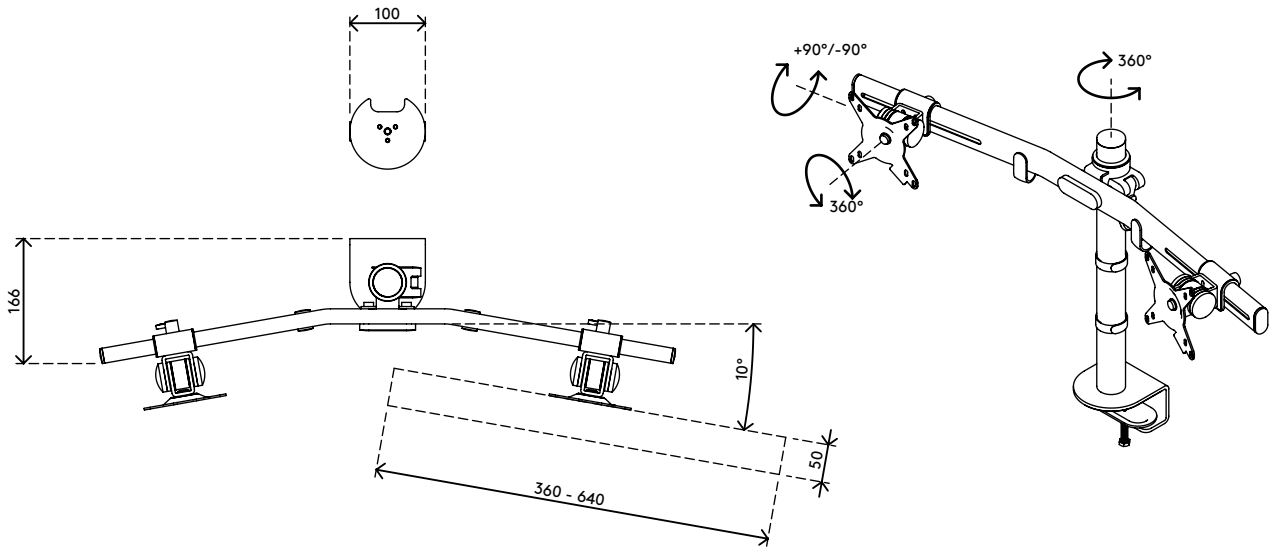

52.643

Viewmate monitorarm - bureau 643

Deze dubbele monitorarm combineert kracht, functionaliteit en gebruiksgemak in één pakket. Met de klemhendel kunt u de hoogte van uw monitors met het grootste gemak aanpassen. Dit product, met kabelmanagement aan de crossbar en de paal, biedt een praktische en gebruiksvriendelijke manier om een uitstekende en betaalbare dubbele monitoropstelling te realiseren.

- Eenvoudig in hoogte verstelbaar met de klemhendel
- Bereik statische hoogteregeling van 295 mm
- Vaste diepte
- Uitgerust met kabelclips en kabellussen voor een nette kabelgeleiding
- Belangrijkste componenten vervaardigd uit staal
- Compatibel met VESA MIS-D 75 x 75/100 x 100 mm
- Monitor: neiging +90°/-90°, rotatie 360°
- Arm: zwenking 360°
- Draagvermogen van max. 15 kg per monitor
- Maximale monitorgrootte: breedte 640 mm - hoogte 712 mm
- Voorzien van bureaublekbevestiging en bureadoorvoerbevestiging
- Geschikt voor bureaubladen met een dikte van 5 tot 40 mm (klem) of 50 mm (doorvoer)
- Waterpas uitlijnen van monitors dankzij uniek mechanisme in crossbar

viewmate ^x

295 mm (11,6")

+90°/-90°

360°

640 mm (25,2")

713 mm (28,1")

75 x 75/100 x 100

(2x) 15 kg

Viewmate monitorarm - bureau 643

2020/09/29

52.643

730 x 170 x 111 mm

1 pcs

zwart

4,5 kg

805410526436