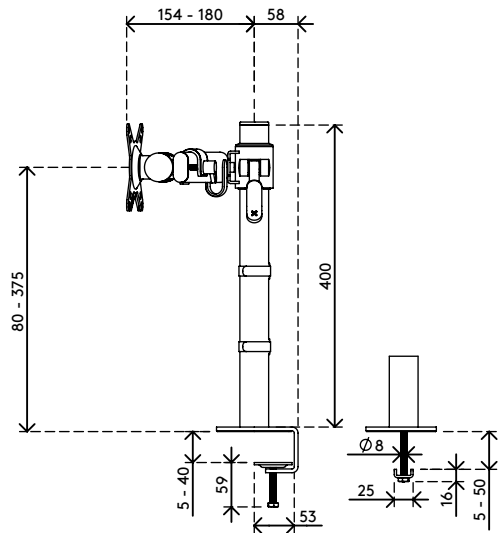

52.643

Viewmate monitorarm - bureau 643

Deze dubbele monitorarm combineert kracht, functionaliteit en gebruiksgemak in één pakket. Met de klemhendel kunt u de hoogte van uw monitors met het grootste gemak aanpassen. Dit product, met kabelmanagement aan de crossbar en de paal, biedt een praktische en gebruiksvriendelijke manier om een uitstekende en betaalbare dubbele monitoropstelling te realiseren.

- Eenvoudig in hoogte verstelbaar met de klemhendel
- Bereik statische hoogteregeling van 295 mm
- Vaste diepte
- Uitgerust met kabelclips en kabellussen voor een nette kabelgeleiding
- Belangrijkste componenten vervaardigd uit staal
- Compatibel met VESA MIS-D 75 x 75/100 x 100 mm
- Monitor: neiging +90°/-90°, rotatie 360°
- Arm: zwenking 360°
- Draagvermogen van max. 15 kg per monitor
- Maximale monitorgrootte: breedte 640 mm - hoogte 712 mm
- Voorzien van bureaublekbevestiging en bureadoorvoerbevestiging
- Geschikt voor bureaubladen met een dikte van 5 tot 40 mm (klem) of 50 mm (doorvoer)
- Waterpas uitlijnen van monitors dankzij uniek mechanisme in crossbar

viewmate ^x

295 mm (11,6")

+90°/-90°

360°

640 mm (25,2")

713 mm (28,1")

75 x 75/100 x 100

(2x) 15 kg

Viewmate monitorarm - bureau 643

2020/09/29

52.643

730 x 170 x 111 mm

1 pcs

zwart

4,5 kg

805410526436