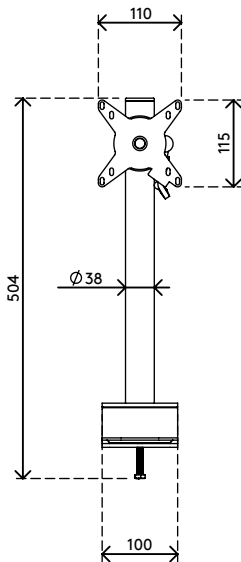

52.652

Viewmate monitorarm - bureau 652

De nabijheid van de monitor en paal maakt dit een ideale, compacte oplossing voor verkooppunten. Stel eenvoudig de hoogte van uw monitor in met de klemhendel. Een ergonomisch ontwerp dat robuust, kosteneffectief en gebruiksvriendelijk is.

- Bereik statische hoogteverstelling van 295 mm
- Vaste diepte
- Belangrijkste componenten vervaardigd uit staal
- Compatibel met VESA MIS-D 75 x 75/100 x 100 mm
- Monitor: neigen +90°/-90°, zwenken +90°/-90°, roteren 360°
- Draagvermogen van max. 15 kg per monitor
- Voorzien van bureaublebevestiging en bureadoorvoerbevestiging
- Geschikt voor bureaubladen met een dikte van 5 tot 40 mm (klem) of 50 mm (doorvoer)
- Maximale monitorgrootte: hoogte 713 mm
- Eenvoudig in hoogte verstelbaar met de klemhendel

viewmate ^x

295 mm (11,6")

+90°/-90°

+90°/-90°

360°

713 mm (28,1")

75 x 75/100 x 100

15 kg

Viewmate monitorarm - bureau 652

2020/05/26

52.652

 530 x 170 x 106 mm

 1 pcs

 zilver

 3,6 kg

 805410526528