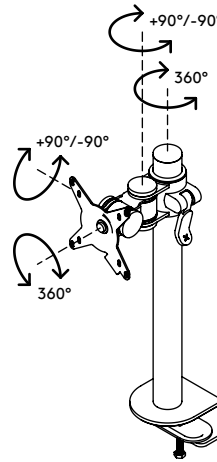

52.652

Viewmate monitorarm - bureau 652

De nabijheid van de monitor en paal maakt dit een ideale, compacte oplossing voor verkooppunten. Stel eenvoudig de hoogte van uw monitor in met de klemhendel. Een ergonomisch ontwerp dat robuust, kosteneffectief en gebruiksvriendelijk is.

- Bereik statische hoogteverstelling van 295 mm
- Vaste diepte
- Belangrijkste componenten vervaardigd uit staal
- Compatibel met VESA MIS-D 75 x 75/100 x 100 mm
- Monitor: neigen +90°/-90°, zwenken +90°/-90°, roteren 360°
- Draagvermogen van max. 15 kg per monitor
- Voorzien van bureaublebevestiging en bureadoorvoerbevestiging
- Geschikt voor bureaubladen met een dikte van 5 tot 40 mm (klem) of 50 mm (doorvoer)
- Maximale monitorgrootte: hoogte 713 mm
- Eenvoudig in hoogte verstelbaar met de klemhendel

viewmate ^x

295 mm (11,6")

+90°/-90°

+90°/-90°

360°

713 mm (28,1")

75 x 75/100 x 100

15 kg

Viewmate monitorarm - bureau 652

2020/05/26

52.652

 530 x 170 x 106 mm

 1 pcs

 zilver

 3,6 kg

 805410526528