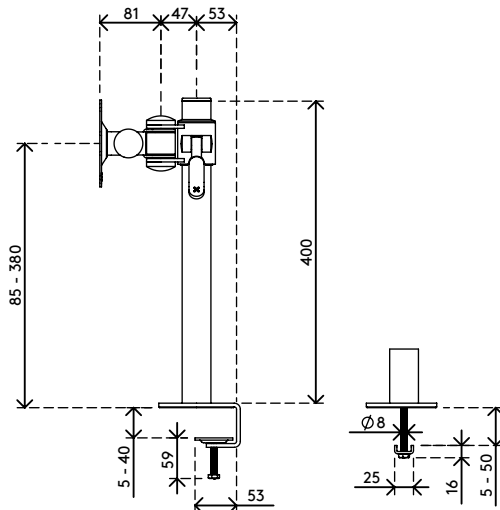

52.652

Viewmate monitorarm - bureau 652

De nabijheid van de monitor en paal maakt dit een ideale, compacte oplossing voor verkooppunten. Stel eenvoudig de hoogte van uw monitor in met de klemhendel. Een ergonomisch ontwerp dat robuust, kosteneffectief en gebruiksvriendelijk is.

- Bereik statische hoogteverstelling van 295 mm
- Vaste diepte
- Belangrijkste componenten vervaardigd uit staal
- Compatibel met VESA MIS-D 75 x 75/100 x 100 mm
- Monitor: neigen +90°/-90°, zwenken +90°/-90°, roteren 360°
- Draagvermogen van max. 15 kg per monitor
- Voorzien van bureaublebevestiging en bureadoorvoerbevestiging
- Geschikt voor bureaubladen met een dikte van 5 tot 40 mm (klem) of 50 mm (doorvoer)
- Maximale monitorgrootte: hoogte 713 mm
- Eenvoudig in hoogte verstelbaar met de klemhendel

viewmate ^x

295 mm (11,6")

+90°/-90°

+90°/-90°

360°

713 mm (28,1")

75 x 75/100 x 100

15 kg

Viewmate monitorarm - bureau 652

2020/05/26

52.652

 530 x 170 x 106 mm

 1 pcs

 zilver

 3,6 kg

 805410526528