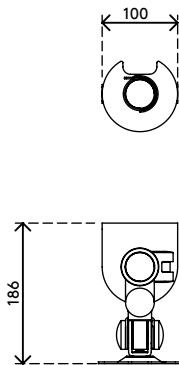

52.652

Viewmate monitorarm - bureau 652

De nabijheid van de monitor en paal maakt dit een ideale, compacte oplossing voor verkooppunten. Stel eenvoudig de hoogte van uw monitor in met de klemhendel. Een ergonomisch ontwerp dat robuust, kosteneffectief en gebruiksvriendelijk is.

- Bereik statische hoogteverstelling van 295 mm
- Vaste diepte
- Belangrijkste componenten vervaardigd uit staal
- Compatibel met VESA MIS-D 75 x 75/100 x 100 mm
- Monitor: neigen +90°/-90°, zwenken +90°/-90°, roteren 360°
- Draagvermogen van max. 15 kg per monitor
- Voorzien van bureaublebevestiging en bureadoorvoerbevestiging
- Geschikt voor bureaubladen met een dikte van 5 tot 40 mm (klem) of 50 mm (doorvoer)
- Maximale monitorgrootte: hoogte 713 mm
- Eenvoudig in hoogte verstelbaar met de klemhendel

viewmate ^x

295 mm (11,6")

+90°/-90°

+90°/-90°

360°

713 mm (28,1")

75 x 75/100 x 100

15 kg

Viewmate monitorarm - bureau 652

2020/05/26

52.652

 530 x 170 x 106 mm

 1 pcs

 zilver

 3,6 kg

 805410526528