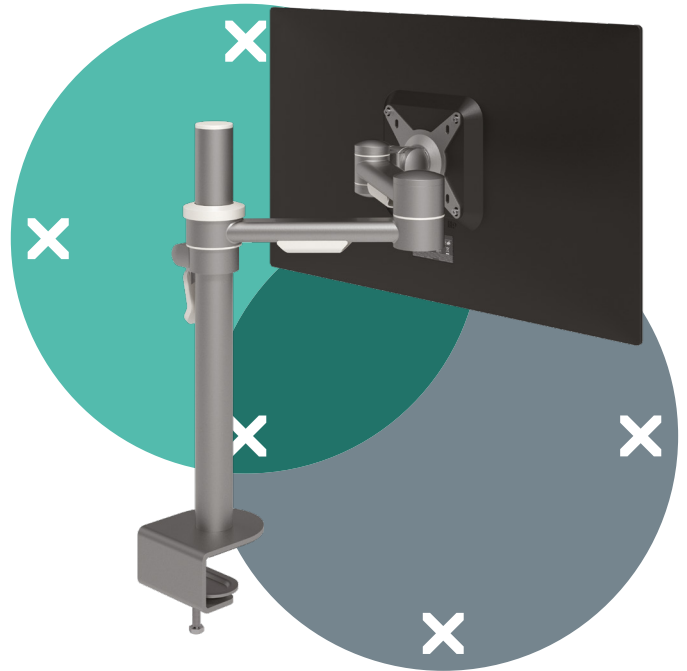

Viewmate braccio porta monitor - scrivania 662

Per noi di Dataflex, l'ambiente è importante. Ecco perché abbiamo realizzato questo ecosheet, in cui forniamo una panoramica accurata dell'impatto ambientale di questo prodotto e del modo in cui possiamo ridurlo insieme mediante il riciclaggio.

Global Warming Potential (GWP)

L'impatto ambientale di questo prodotto Dataflex è calcolato in termini di Global Warming Potential (GWP), ossia l'impatto del prodotto sul cambiamento climatico in kg di CO₂ equivalenti.

Chilometri in auto

Per chiarire ulteriormente il concetto di GWP in maniera comprensibile da tutti, abbiamo creato l'"equivalente auto medio".**

Impatto ambientale

Senza accordo per il riciclaggio

17,90 kg CO₂

56,24 km

Con accordo per il riciclaggio

14,72 kg CO₂

46,25 km

Puoi dare il tuo contributo!

Se desideri avere un impatto positivo sull'ambiente e ridurre la tua carbon footprint, contattaci per informazioni sulle opzioni del nostro accordo per il riciclaggio. recycle@dataflex-int.com