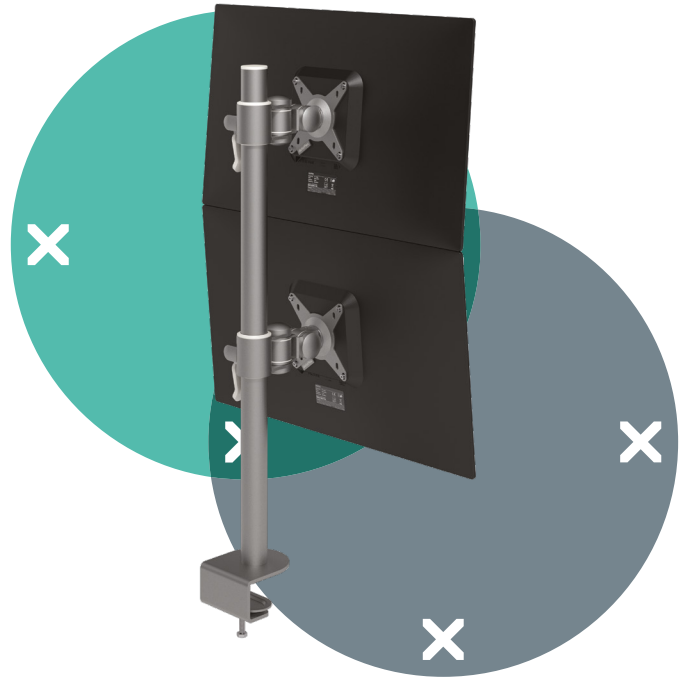

Viewmate braccio porta monitor - scrivania 672

Per noi di Dataflex, l'ambiente è importante. Ecco perché abbiamo realizzato questo ecosheet, in cui forniamo una panoramica accurata dell'impatto ambientale di questo prodotto e del modo in cui possiamo ridurlo insieme mediante il riciclaggio.

Global Warming Potential (GWP)

L'impatto ambientale di questo prodotto Dataflex è calcolato in termini di Global Warming Potential (GWP), ossia l'impatto del prodotto sul cambiamento climatico in kg di CO₂ equivalenti.

Chilometri in auto

Per chiarire ulteriormente il concetto di GWP in maniera comprensibile da tutti, abbiamo creato l'"equivalente auto medio".**

Impatto ambientale

Senza accordo per il riciclaggio

18,27 kg CO₂

57,41 km

Con accordo per il riciclaggio

15,00 kg CO₂

47,13 km

Puoi dare il tuo contributo!

Se desideri avere un impatto positivo sull'ambiente e ridurre la tua carbon footprint, contattaci per informazioni sulle opzioni del nostro accordo per il riciclaggio. recycle@dataflex-int.com