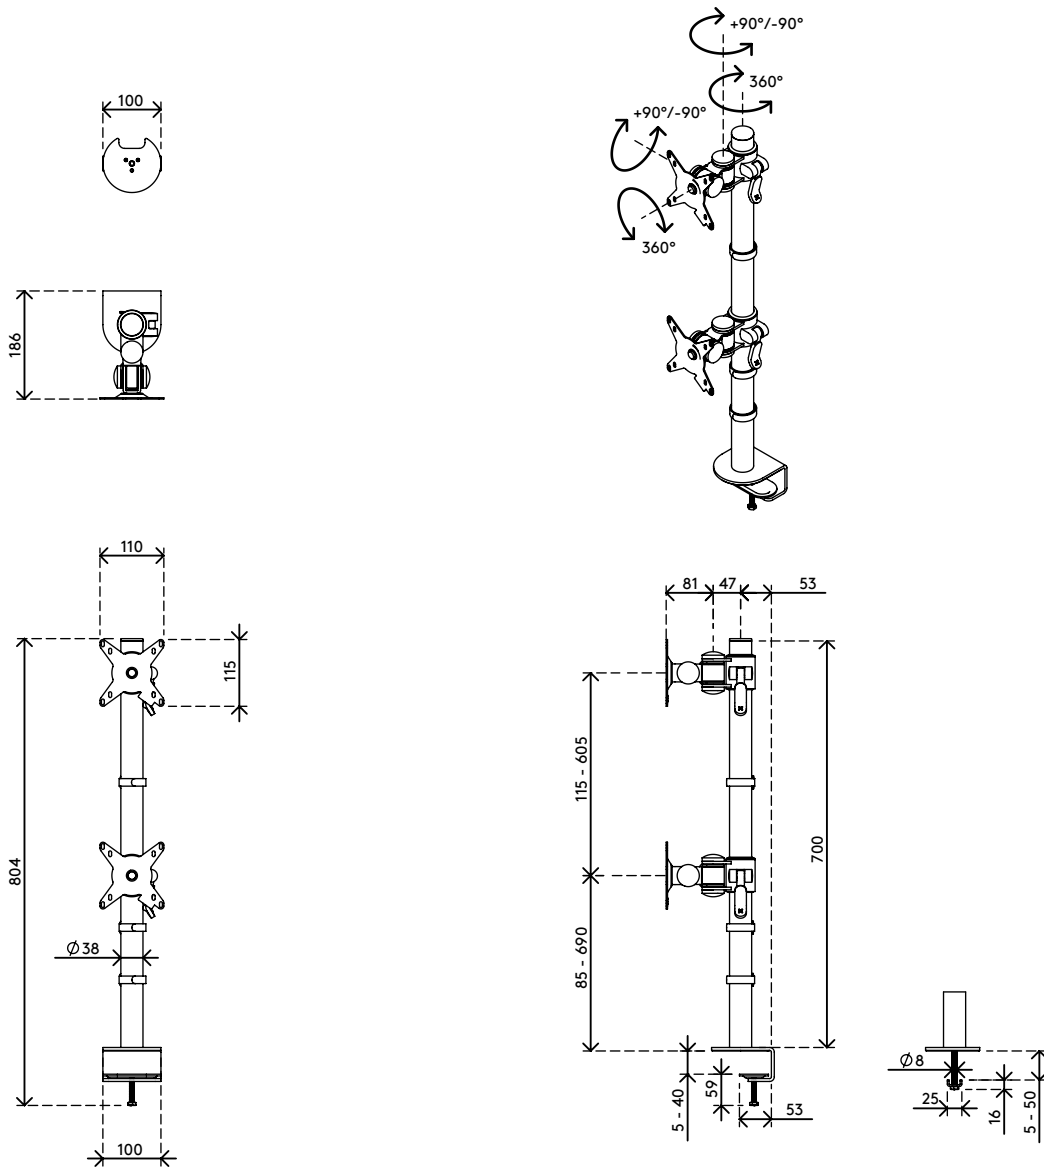

52.672

Viewmate monitorarm - bureau 672

Met deze monitorarm bevestigt u twee monitors verticaal, die onafhankelijk van elkaar in hoogte verstelbaar zijn. Met de klemhendels is aanpassing in de hoogte een koud kunstje. Een ergonomisch ontwerp dat robuust, kosteneffectief en gebruiksvriendelijk is.

- Statische hoogteverstelling
- Vaste diepte
- Belangrijkste componenten vervaardigd uit staal
- Compatibel met VESA MIS-D 75 x 75/100 x 100 mm
- Monitor: neigen +90°/-90°, zwenken +90°/-90°, roteren 360°
- Draagvermogen van max. 15 kg per monitor
- Voorzien van bureaulklembevestiging en bureaudoorvoerbevestiging
- Geschikt voor bureaubladen met een dikte van 5 tot 40 mm (klem) of 50 mm (doorvoer)
- Maximale monitorgrootte: hoogte 444 mm
- Eenvoudig in hoogte verstelbaar met de klemhendel

viewmate ^x

+90°/-90°

+90°/-90°

360°

444 mm (17,5")

75 x 75/100 x 100

(2x) 15 kg

Viewmate monitorarm - bureau 672

2020/05/26

52.672

830 x 170 x 106 mm

1 pcs

zilver

5,2 kg

805410526726