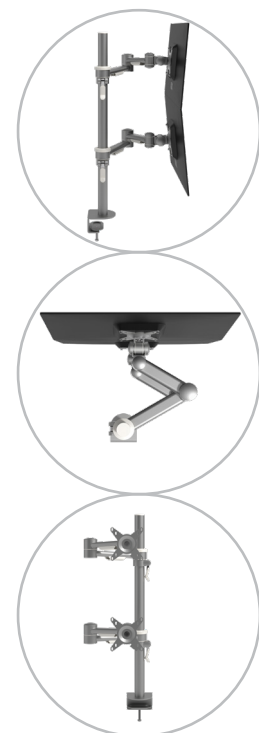

viewmate ^x

Garanzia

52.682

Viewmate braccio porta monitor - scrivania 682

Questo braccio porta monitor supporta due schermi disposti uno sopra all'altro che possono essere regolati in modo indipendente in altezza e profondità. Le leve morsetto rendono molto semplice la regolazione in altezza. È una soluzione dal design ergonomico, robusta, economica e di facile utilizzo.

- Regolazione statica dell'altezza
- Regolazione profondità indipendente
- Dotato di copertura e fascette ferma cavi per guidare i cavi in modo ordinato
- Componenti principali in acciaio
- Compatibile con VESA MIS-D 75 x 75/100 x 100 mm
- Monitor: inclinazione +90°/-90°, orientabile +90°/-90°, rotazione 360°
- Braccio: orientabile 360°
- Capacità peso max. di 15 kg per monitor
- Dotato di fissaggio con morsetto a scrivania e fissaggio per scrivania con foro passante
- Adatto per scrivanie con spessore compreso tra 5 e 40 (morsetto) o 50 mm (foro passante)
- Dimensioni massime monitor: altezza 480 mm
- Facile da regolare in altezza utilizzando una leva morsetto

dataflex

feeling at work

viewmate ^x

+90°/-90°

+90°/-90°

360°

480 mm (18,9")

75 x 75/100 x 100

(2x) 15 kg

Viewmate braccio porta monitor - scrivania 682

2020/10/07

52.682

 1050 x 170 x 106 mm

 1 pcs

 argento

 6,9 kg