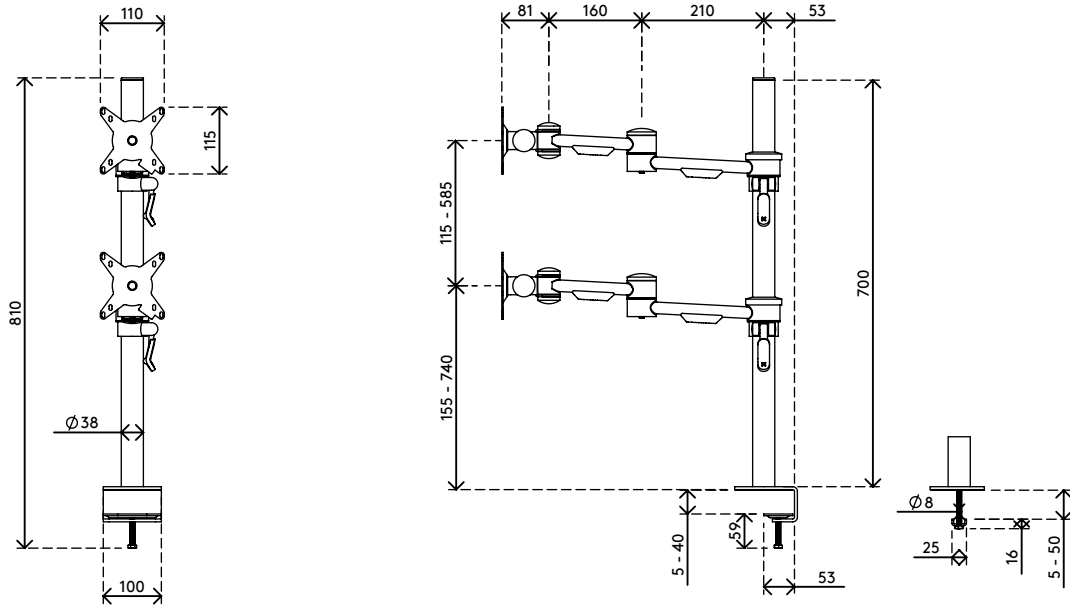

viewmate ^x

Garanzia

52.682

Viewmate braccio porta monitor - scrivania 682

Questo braccio porta monitor supporta due schermi disposti uno sopra all'altro che possono essere regolati in modo indipendente in altezza e profondità. Le leve morsetto rendono molto semplice la regolazione in altezza. È una soluzione dal design ergonomico, robusta, economica e di facile utilizzo.

- Regolazione statica dell'altezza
- Regolazione profondità indipendente
- Dotato di copertura e fascette ferma cavi per guidare i cavi in modo ordinato
- Componenti principali in acciaio
- Compatibile con VESA MIS-D 75 x 75/100 x 100 mm
- Monitor: inclinazione +90°/-90°, orientabile +90°/-90°, rotazione 360°
- Braccio: orientabile 360°
- Capacità peso max. di 15 kg per monitor
- Dotato di fissaggio con morsetto a scrivania e fissaggio per scrivania con foro passante
- Adatto per scrivanie con spessore compreso tra 5 e 40 (morsetto) o 50 mm (foro passante)
- Dimensioni massime monitor: altezza 480 mm
- Facile da regolare in altezza utilizzando una leva morsetto

dataflex

feeling at work

viewmate ^x

+90°/-90°

+90°/-90°

360°

480 mm (18,9")

75 x 75/100 x 100

(2x) 15 kg

Viewmate braccio porta monitor - scrivania 682

2020/10/07

52.682

 1050 x 170 x 106 mm

 1 pcs

 argento

 6,9 kg