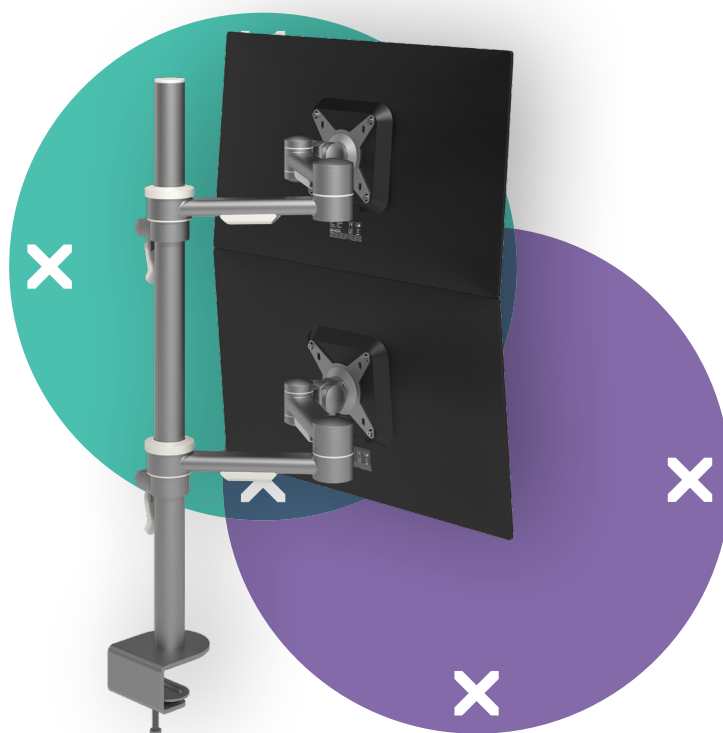

viewmate ^x

Garanzia

52.682

Viewmate braccio porta monitor - scrivania 682

Questo braccio porta monitor supporta due schermi disposti uno sopra all'altro che possono essere regolati in modo indipendente in altezza e profondità. Le leve morsetto rendono molto semplice la regolazione in altezza. È una soluzione dal design ergonomico, robusta, economica e di facile utilizzo.

- Regolazione statica dell'altezza
- Regolazione profondità indipendente
- Dotato di copertura e fascette ferma cavi per guidare i cavi in modo ordinato
- Componenti principali in acciaio
- Compatibile con VESA MIS-D 75 x 75/100 x 100 mm
- Monitor: inclinazione +90°/-90°, orientabile +90°/-90°, rotazione 360°
- Braccio: orientabile 360°
- Capacità peso max. di 15 kg per monitor
- Dotato di fissaggio con morsetto a scrivania e fissaggio per scrivania con foro passante
- Adatto per scrivanie con spessore compreso tra 5 e 40 (morsetto) o 50 mm (foro passante)
- Dimensioni massime monitor: altezza 480 mm
- Facile da regolare in altezza utilizzando una leva morsetto

dataflex

feeling at work

viewmate ^x

+90°/-90°

+90°/-90°

360°

480 mm (18,9")

75 x 75/100 x 100

(2x) 15 kg

Viewmate braccio porta monitor - scrivania 682

2020/10/07

52.682

 1050 x 170 x 106 mm

 1 pcs

 argento

 6,9 kg