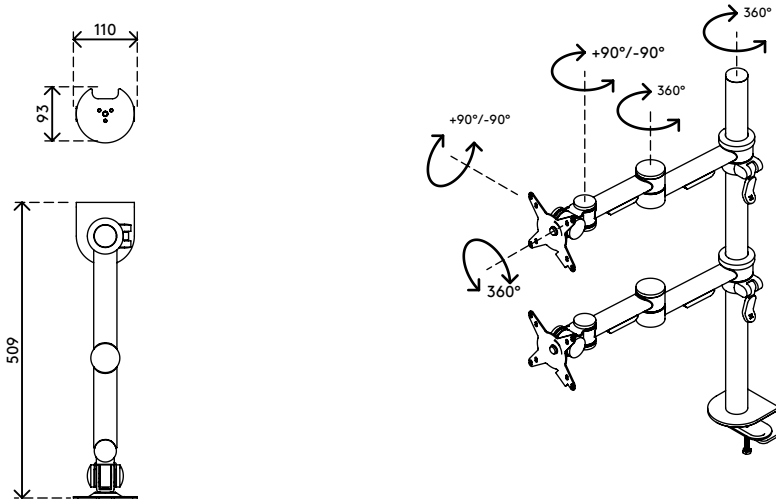

viewmate ^x

Garanzia

52.682

Viewmate braccio porta monitor - scrivania 682

Questo braccio porta monitor supporta due schermi disposti uno sopra all'altro che possono essere regolati in modo indipendente in altezza e profondità. Le leve morsetto rendono molto semplice la regolazione in altezza. È una soluzione dal design ergonomico, robusta, economica e di facile utilizzo.

- Regolazione statica dell'altezza
- Regolazione profondità indipendente
- Dotato di copertura e fascette ferma cavi per guidare i cavi in modo ordinato
- Componenti principali in acciaio
- Compatibile con VESA MIS-D 75 x 75/100 x 100 mm
- Monitor: inclinazione +90°/-90°, orientabile +90°/-90°, rotazione 360°
- Braccio: orientabile 360°
- Capacità peso max. di 15 kg per monitor
- Dotato di fissaggio con morsetto a scrivania e fissaggio per scrivania con foro passante
- Adatto per scrivanie con spessore compreso tra 5 e 40 (morsetto) o 50 mm (foro passante)
- Dimensioni massime monitor: altezza 480 mm
- Facile da regolare in altezza utilizzando una leva morsetto

dataflex

feeling at work

viewmate ^x

+90°/-90°

+90°/-90°

360°

480 mm (18,9")

75 x 75/100 x 100

(2x) 15 kg

Viewmate braccio porta monitor - scrivania 682

2020/10/07

52.682

 1050 x 170 x 106 mm

 1 pcs

 argento

 6,9 kg