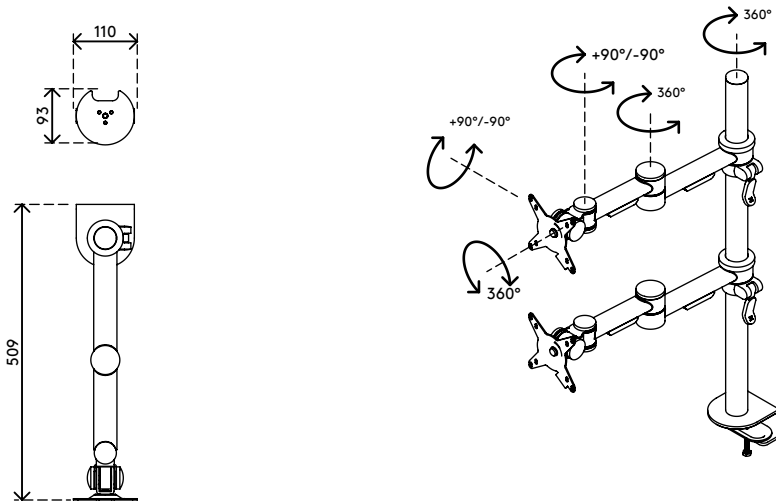

52.682

Viewmate monitorarm - bureau 682

Deze monitorarm ondersteunt twee monitors boven elkaar, die onafhankelijk van elkaar in hoogte en diepte kunnen worden aangepast. Met de klemhendels is aanpassing in de hoogte een koud kunstje. Een ergonomisch ontwerp dat robuust, kosteneffectief en gebruiksvriendelijk is.

- Statische hoogteverstelling
- Onafhankelijke diepteverstelling
- Uitgerust met kabeldeksels en kabellussen voor een nette kabelgeleiding
- Belangrijkste componenten vervaardigd uit staal
- Compatibel met VESA MIS-D 75 x 75/100 x 100 mm
- Monitor: neigen +90°/-90°, zwenken +90°/-90°, roteren 360°
- Arm: zwenken 360°
- Draagvermogen van max. 15 kg per monitor
- Voorzien van bureaublebevestiging en bureadoorvoerbevestiging
- Geschikt voor bureaubladen met een dikte van 5 tot 40 mm (klem) of 50 mm (doorvoer)
- Maximale monitorgrootte: hoogte 480 mm
- Eenvoudig in hoogte verstelbaar met de klemhendel

+90°/-90°

+90°/-90°

360°

480 mm (18,9")

75 x 75/100 x 100

(2x) 15 kg

Viewmate monitorarm - bureau 682

2020/05/26

52.682

 1050 x 170 x 106 mm

 1 pcs

 zilver

 6,9 kg

 805410526825