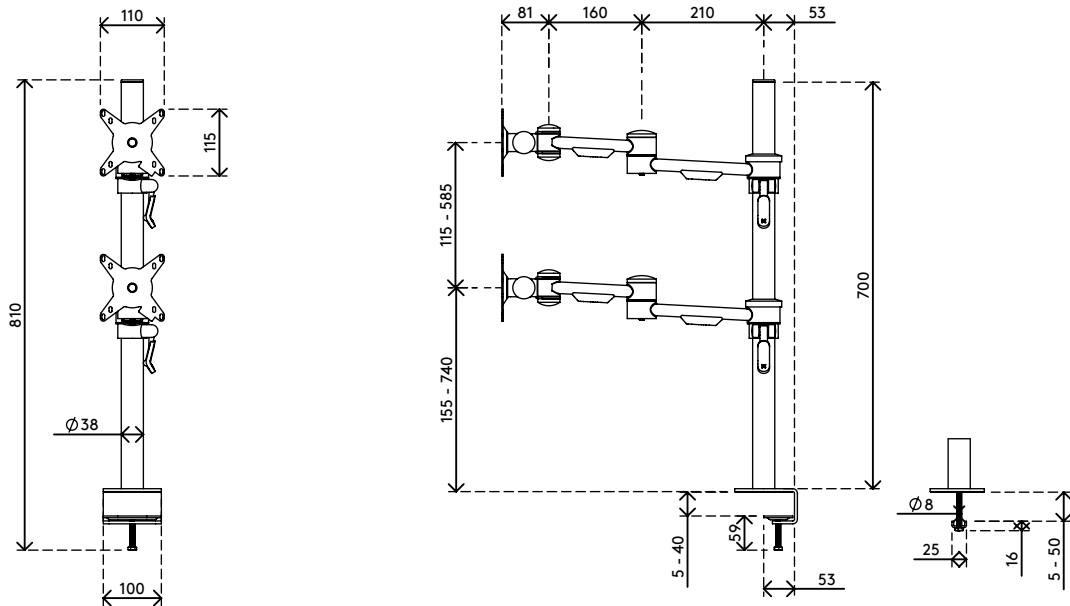

52.682

Viewmate monitorarm - bureau 682

Deze monitorarm ondersteunt twee monitors boven elkaar, die onafhankelijk van elkaar in hoogte en diepte kunnen worden aangepast. Met de klemhendels is aanpassing in de hoogte een koud kunstje. Een ergonomisch ontwerp dat robuust, kosteneffectief en gebruiksvriendelijk is.

- Statische hoogteverstelling
- Onafhankelijke diepteverstelling
- Uitgerust met kabeldeksels en kabellussen voor een nette kabelgeleiding
- Belangrijkste componenten vervaardigd uit staal
- Compatibel met VESA MIS-D 75 x 75/100 x 100 mm
- Monitor: neigen +90°/-90°, zwenken +90°/-90°, roteren 360°
- Arm: zwenken 360°
- Draagvermogen van max. 15 kg per monitor
- Voorzien van bureaublebevestiging en bureadoorvoerbevestiging
- Geschikt voor bureaubladen met een dikte van 5 tot 40 mm (klem) of 50 mm (doorvoer)
- Maximale monitorgrootte: hoogte 480 mm
- Eenvoudig in hoogte verstelbaar met de klemhendel

+90°/-90°

+90°/-90°

360°

480 mm (18,9")

75 x 75/100 x 100

(2x) 15 kg

Viewmate monitorarm - bureau 682

2020/05/26

52.682

 1050 x 170 x 106 mm

 1 pcs

 zilver

 6,9 kg

 805410526825