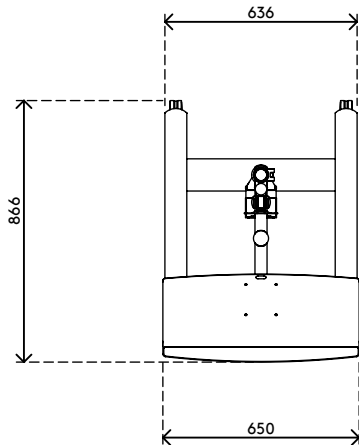

viewmate^x

Garanzia

52.702

Viewmate postazione di lavoro - pavimento 702

Questo robusto carrello, facile da spostare, consente di creare una postazione di lavoro per inserimento dati dove e quando è necessario. Consente di lavorare in piedi e tutte le sue parti possono essere regolate in altezza indipendentemente, in modo tale da consentire a tutti di lavorare nel massimo comfort. Le porte non rappresentano un problema: il carrello presenta infatti ruote bloccabili di grandi dimensioni.

- Carrello per inserimento dati con ruote bloccabili di grandi dimensioni (diametro di 75 mm)
- La comoda leva morsetto sulle parti ad altezza regolabile le blocca in posizione
- In grado di supportare un monitor, un mouse, una tastiera e un computer SFF
- Compatibile con VESA MIS-D 75 x 75/100 x 100 mm
- Le coperture dei cavi li mantengono raggruppati in maniera ordinata
- Il ripiano per mouse e tastiera è inclinabile e regolabile in profondità
- Il supporto per SFF può contenere dispositivi con uno spessore di 65 - 111 mm e un'altezza max. di 350 mm
- Dimensioni carrello (l x p x a): 636 x 600 x 1665 mm
- Capacità peso max.: ripiano per mouse e tastiera 5 kg, supporto SFF 10 kg, fissaggio monitor 15 kg

dataflex^x

feeling at work

viewmate ^x

+90°/-90°

+90°/-90°

360°

75 x 75/100 x 100

Viewmate postazione di lavoro - pavimento 702

2020/10/07

52.702

 800 x 690 x 285 mm

 1 pcs

 argento

 22 kg

 805410527020