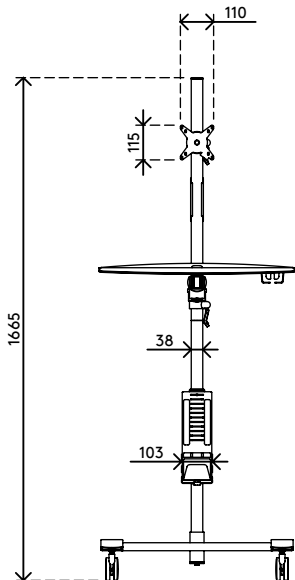

viewmate^x

Garanzia

52.702

Viewmate postazione di lavoro - pavimento 702

Questo robusto carrello, facile da spostare, consente di creare una postazione di lavoro per inserimento dati dove e quando è necessario. Consente di lavorare in piedi e tutte le sue parti possono essere regolate in altezza indipendentemente, in modo tale da consentire a tutti di lavorare nel massimo comfort. Le porte non rappresentano un problema: il carrello presenta infatti ruote bloccabili di grandi dimensioni.

- Carrello per inserimento dati con ruote bloccabili di grandi dimensioni (diametro di 75 mm)
- La comoda leva morsetto sulle parti ad altezza regolabile le blocca in posizione
- In grado di supportare un monitor, un mouse, una tastiera e un computer SFF
- Compatibile con VESA MIS-D 75 x 75/100 x 100 mm
- Le coperture dei cavi li mantengono raggruppati in maniera ordinata
- Il ripiano per mouse e tastiera è inclinabile e regolabile in profondità
- Il supporto per SFF può contenere dispositivi con uno spessore di 65 - 111 mm e un'altezza max. di 350 mm
- Dimensioni carrello (l x p x a): 636 x 600 x 1665 mm
- Capacità peso max.: ripiano per mouse e tastiera 5 kg, supporto SFF 10 kg, fissaggio monitor 15 kg

dataflex^x

feeling at work

viewmate ^x

+90°/-90°

+90°/-90°

360°

75 x 75/100 x 100

Viewmate postazione di lavoro - pavimento 702

2020/10/07

52.702

 800 x 690 x 285 mm

 1 pcs

 argento

 22 kg

 805410527020