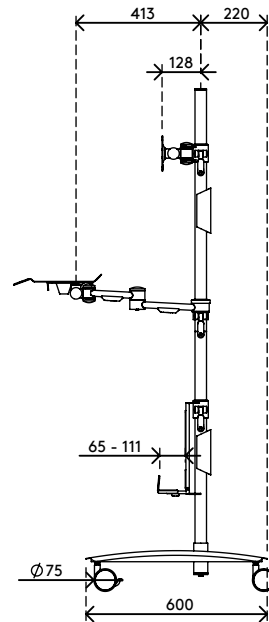

viewmate^x

Garanzia

52.702

Viewmate postazione di lavoro - pavimento 702

Questo robusto carrello, facile da spostare, consente di creare una postazione di lavoro per inserimento dati dove e quando è necessario. Consente di lavorare in piedi e tutte le sue parti possono essere regolate in altezza indipendentemente, in modo tale da consentire a tutti di lavorare nel massimo comfort. Le porte non rappresentano un problema: il carrello presenta infatti ruote bloccabili di grandi dimensioni.

- Carrello per inserimento dati con ruote bloccabili di grandi dimensioni (diametro di 75 mm)
- La comoda leva morsetto sulle parti ad altezza regolabile le blocca in posizione
- In grado di supportare un monitor, un mouse, una tastiera e un computer SFF
- Compatibile con VESA MIS-D 75 x 75/100 x 100 mm
- Le coperture dei cavi li mantengono raggruppati in maniera ordinata
- Il ripiano per mouse e tastiera è inclinabile e regolabile in profondità
- Il supporto per SFF può contenere dispositivi con uno spessore di 65 - 111 mm e un'altezza max. di 350 mm
- Dimensioni carrello (l x p x a): 636 x 600 x 1665 mm
- Capacità peso max.: ripiano per mouse e tastiera 5 kg, supporto SFF 10 kg, fissaggio monitor 15 kg

dataflex^x

feeling at work

viewmate ^x

+90°/-90°

+90°/-90°

360°

75 x 75/100 x 100

Viewmate postazione di lavoro - pavimento 702

2020/10/07

52.702

 800 x 690 x 285 mm

 1 pcs

 argento

 22 kg

 805410527020