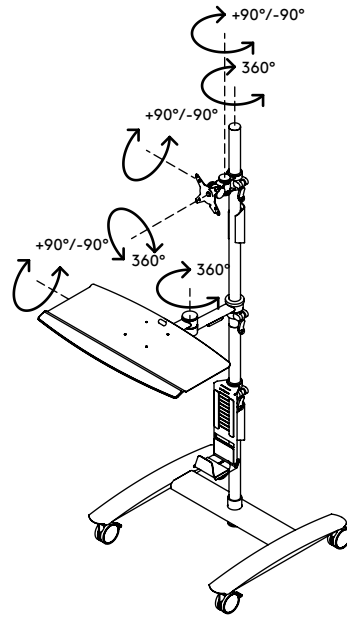

viewmate^x

Garanzia

52.702

Viewmate postazione di lavoro - pavimento 702

Questo robusto carrello, facile da spostare, consente di creare una postazione di lavoro per inserimento dati dove e quando è necessario. Consente di lavorare in piedi e tutte le sue parti possono essere regolate in altezza indipendentemente, in modo tale da consentire a tutti di lavorare nel massimo comfort. Le porte non rappresentano un problema: il carrello presenta infatti ruote bloccabili di grandi dimensioni.

- Carrello per inserimento dati con ruote bloccabili di grandi dimensioni (diametro di 75 mm)
- La comoda leva morsetto sulle parti ad altezza regolabile le blocca in posizione
- In grado di supportare un monitor, un mouse, una tastiera e un computer SFF
- Compatibile con VESA MIS-D 75 x 75/100 x 100 mm
- Le coperture dei cavi li mantengono raggruppati in maniera ordinata
- Il ripiano per mouse e tastiera è inclinabile e regolabile in profondità
- Il supporto per SFF può contenere dispositivi con uno spessore di 65 - 111 mm e un'altezza max. di 350 mm
- Dimensioni carrello (l x p x a): 636 x 600 x 1665 mm
- Capacità peso max.: ripiano per mouse e tastiera 5 kg, supporto SFF 10 kg, fissaggio monitor 15 kg

dataflex^x

feeling at work

viewmate ^x

+90°/-90°

+90°/-90°

360°

75 x 75/100 x 100

Viewmate postazione di lavoro - pavimento 702

2020/10/07

52.702

 800 x 690 x 285 mm

 1 pcs

 argento

 22 kg

 805410527020