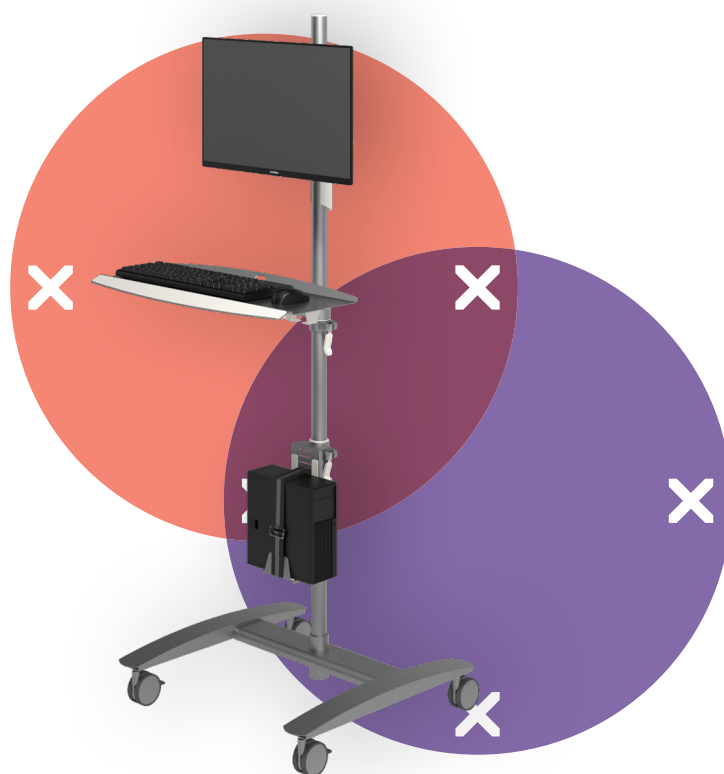

viewmate^x

Garanzia

52.702

Viewmate postazione di lavoro - pavimento 702

Questo robusto carrello, facile da spostare, consente di creare una postazione di lavoro per inserimento dati dove e quando è necessario. Consente di lavorare in piedi e tutte le sue parti possono essere regolate in altezza indipendentemente, in modo tale da consentire a tutti di lavorare nel massimo comfort. Le porte non rappresentano un problema: il carrello presenta infatti ruote bloccabili di grandi dimensioni.

- Carrello per inserimento dati con ruote bloccabili di grandi dimensioni (diametro di 75 mm)
- La comoda leva morsetto sulle parti ad altezza regolabile le blocca in posizione
- In grado di supportare un monitor, un mouse, una tastiera e un computer SFF
- Compatibile con VESA MIS-D 75 x 75/100 x 100 mm
- Le coperture dei cavi li mantengono raggruppati in maniera ordinata
- Il ripiano per mouse e tastiera è inclinabile e regolabile in profondità
- Il supporto per SFF può contenere dispositivi con uno spessore di 65 - 111 mm e un'altezza max. di 350 mm
- Dimensioni carrello (l x p x a): 636 x 600 x 1665 mm
- Capacità peso max.: ripiano per mouse e tastiera 5 kg, supporto SFF 10 kg, fissaggio monitor 15 kg

dataflex^x

feeling at work

viewmate ^x

+90°/-90°

+90°/-90°

360°

75 x 75/100 x 100

Viewmate postazione di lavoro - pavimento 702

2020/10/07

52.702

 800 x 690 x 285 mm

 1 pcs

 argento

 22 kg

 805410527020