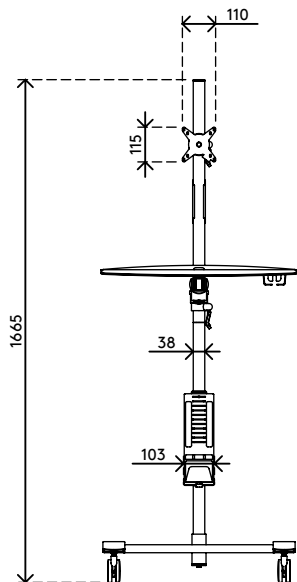

52.702

Viewmate werkstation - vloer 702

Creëer een werkstation voor gegevensinvoer waar en wanneer dat nodig is met deze stevige trolley die eenvoudig te verplaatsen is. Deze ondersteunt zittend en staand werken; alle onderdelen zijn individueel in hoogte verstelbaar, zodat iedereen er comfortabel mee kan werken. Omdat deze trolley grote vergrendelbare zwenkwielen heeft, vormen deuren met drempels geen belemmering.

- Data-entrytrolley met grote vergrendelbare zwenkwielen (diameter 75 mm)
- In hoogte verstelbare onderdelen te vergrendelen met handige klemhendel
- Biedt plaats aan een monitor, een muis en toetsenbord en een compacte computer
- Compatibel met VESA MIS-D 75 x 75/100 x 100 mm
- Kabeldeksels houden de kabels netjes bij elkaar
- Toetsenbord-muisplatform neigbaar en in diepte verstelbaar
- SFF-houder is geschikt voor het plaatsen van apparaten met een dikte van 65 - 111 mm en een max. hoogte van 350 mm
- Afmetingen trolley (b x d x h): 636 x 600 x 1665 mm
- Max. draagvermogen: toetsenbord-muisplatform 5 kg, SSF-houder 10 kg, monitorbevestiging 15 kg

viewmate ^x

+90°/-90°

+90°/-90°

360°

75 x 75/100 x 100

Viewmate werkstation - vloer 702

2020/05/26

52.702

 800 x 690 x 285 mm

 1 pcs

 zilver

 22 kg

 805410527020