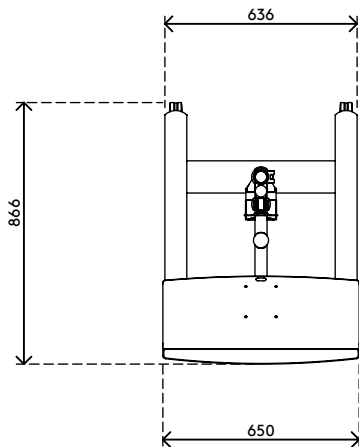

52.702

Viewmate werkstation - vloer 702

Creëer een werkstation voor gegevensinvoer waar en wanneer dat nodig is met deze stevige trolley die eenvoudig te verplaatsen is. Deze ondersteunt zittend en staand werken; alle onderdelen zijn individueel in hoogte verstelbaar, zodat iedereen er comfortabel mee kan werken. Omdat deze trolley grote vergrendelbare zwenkwielen heeft, vormen deuren met drempels geen belemmering.

- Data-entrytrolley met grote vergrendelbare zwenkwielen (diameter 75 mm)
- In hoogte verstelbare onderdelen te vergrendelen met handige klemhendel
- Biedt plaats aan een monitor, een muis en toetsenbord en een compacte computer
- Compatibel met VESA MIS-D 75 x 75/100 x 100 mm
- Kabeldeksels houden de kabels netjes bij elkaar
- Toetsenbord-muisplatform neigbaar en in diepte verstelbaar
- SFF-houder is geschikt voor het plaatsen van apparaten met een dikte van 65 - 111 mm en een max. hoogte van 350 mm
- Afmetingen trolley (b x d x h): 636 x 600 x 1665 mm
- Max. draagvermogen: toetsenbord-muisplatform 5 kg, SSF-houder 10 kg, monitorbevestiging 15 kg

viewmate ^x

+90°/-90°

+90°/-90°

360°

75 x 75/100 x 100

Viewmate werkstation - vloer 702

2020/05/26

52.702

 800 x 690 x 285 mm

 1 pcs

 zilver

 22 kg

 805410527020