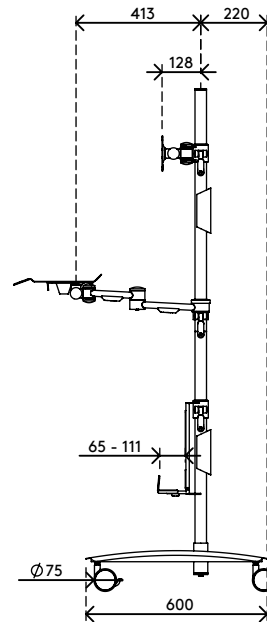

52.702

Viewmate werkstation - vloer 702

Creëer een werkstation voor gegevensinvoer waar en wanneer dat nodig is met deze stevige trolley die eenvoudig te verplaatsen is. Deze ondersteunt zittend en staand werken; alle onderdelen zijn individueel in hoogte verstelbaar, zodat iedereen er comfortabel mee kan werken. Omdat deze trolley grote vergrendelbare zwenkwielen heeft, vormen deuren met drempels geen belemmering.

- Data-entrytrolley met grote vergrendelbare zwenkwielen (diameter 75 mm)
- In hoogte verstelbare onderdelen te vergrendelen met handige klemhendel
- Biedt plaats aan een monitor, een muis en toetsenbord en een compacte computer
- Compatibel met VESA MIS-D 75 x 75/100 x 100 mm
- Kabeldeksels houden de kabels netjes bij elkaar
- Toetsenbord-muisplatform neigbaar en in diepte verstelbaar
- SFF-houder is geschikt voor het plaatsen van apparaten met een dikte van 65 - 111 mm en een max. hoogte van 350 mm
- Afmetingen trolley (b x d x h): 636 x 600 x 1665 mm
- Max. draagvermogen: toetsenbord-muisplatform 5 kg, SSF-houder 10 kg, monitorbevestiging 15 kg

viewmate ^x

+90°/-90°

+90°/-90°

360°

75 x 75/100 x 100

Viewmate werkstation - vloer 702

2020/05/26

52.702

 800 x 690 x 285 mm

 1 pcs

 zilver

 22 kg

 805410527020