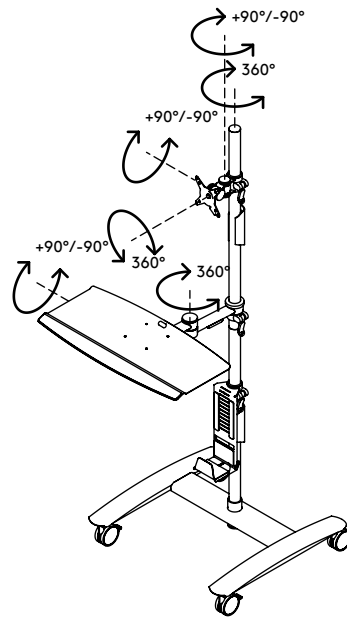

52.702

Viewmate werkstation - vloer 702

Creëer een werkstation voor gegevensinvoer waar en wanneer dat nodig is met deze stevige trolley die eenvoudig te verplaatsen is. Deze ondersteunt zittend en staand werken; alle onderdelen zijn individueel in hoogte verstelbaar, zodat iedereen er comfortabel mee kan werken. Omdat deze trolley grote vergrendelbare zwenkwielen heeft, vormen deuren met drempels geen belemmering.

- Data-entrytrolley met grote vergrendelbare zwenkwielen (diameter 75 mm)
- In hoogte verstelbare onderdelen te vergrendelen met handige klemhendel
- Biedt plaats aan een monitor, een muis en toetsenbord en een compacte computer
- Compatibel met VESA MIS-D 75 x 75/100 x 100 mm
- Kabeldeksels houden de kabels netjes bij elkaar
- Toetsenbord-muisplatform neigbaar en in diepte verstelbaar
- SFF-houder is geschikt voor het plaatsen van apparaten met een dikte van 65 - 111 mm en een max. hoogte van 350 mm
- Afmetingen trolley (b x d x h): 636 x 600 x 1665 mm
- Max. draagvermogen: toetsenbord-muisplatform 5 kg, SSF-houder 10 kg, monitorbevestiging 15 kg

viewmate ^x

+90°/-90°

+90°/-90°

360°

75 x 75/100 x 100

Viewmate werkstation - vloer 702

2020/05/26

52.702

 800 x 690 x 285 mm

 1 pcs

 zilver

 22 kg

 805410527020