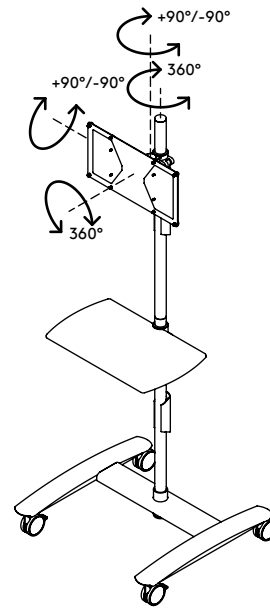

52.712

Viewmate station de travail - sol 712

Ce chariot pour matériel audio-visuel est idéal pour les présentations ou les formations en entreprise. Ces deux supports écrans de téléviseur/de moniteur et sa tablette pour les appareils multi-média se règlent indépendamment en hauteur, pour que l'auditoire puisse disposer du meilleur angle de vue. Comme ce chariot dispose de roulettes verrouillables, les encadrements de porte ne représenteront plus aucun obstacle.

- Chariot AV à roues larges à mécanisme de blocage (diamètre 75 mm)
- Manivelle de serrage adaptée pour les éléments réglables en hauteur qui les maintient en place
- Capable pour maintenir un écran d'ordinateur ou un écran plat de TV et la plupart des appareils multimédia
- Compatible VESA 200 x 100/200 x 200/400 x 200 mm
- Les protège-câbles maintiennent les câbles proprement rangés ensemble
- Chariot (L x P x H) : 636 x 600 x 1665 mm
- Poids supporté max. : plateforme 10 kg, fixation écran 15 kg

viewmate ^x

Toutes les dimensions sont exprimées en millimètres (1 mm = 0,039")

+90°/-90°

+90°/-90°

360°

max. 400 x 200

Viewmate station de travail - sol 712

2020/05/28

52.712

 800 x 690 x 285 mm

 1 pcs

 argent

 19,8 kg

 805410527129