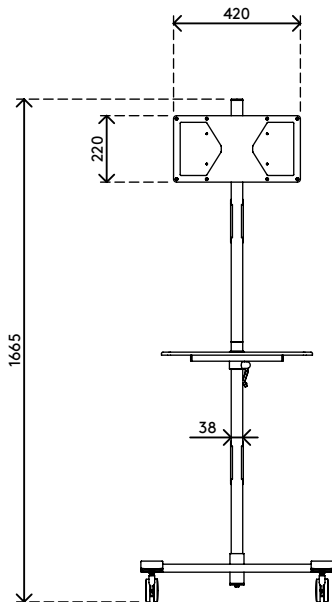

52.712

Viewmate station de travail - sol 712

Ce chariot pour matériel audio-visuel est idéal pour les présentations ou les formations en entreprise. Ces deux supports écrans de téléviseur/de moniteur et sa tablette pour les appareils multi-média se règlent indépendamment en hauteur, pour que l'auditoire puisse disposer du meilleur angle de vue. Comme ce chariot dispose de roulettes verrouillables, les encadrements de porte ne représenteront plus aucun obstacle.

- Chariot AV à roues larges à mécanisme de blocage (diamètre 75 mm)
- Manivelle de serrage adaptée pour les éléments réglables en hauteur qui les maintient en place
- Capable pour maintenir un écran d'ordinateur ou un écran plat de TV et la plupart des appareils multimédia
- Compatible VESA 200 x 100/200 x 200/400 x 200 mm
- Les protège-câbles maintiennent les câbles proprement rangés ensemble
- Chariot (L x P x H) : 636 x 600 x 1665 mm
- Poids supporté max. : plateforme 10 kg, fixation écran 15 kg

viewmate ^x

Toutes les dimensions sont exprimées en millimètres (1 mm = 0,039")

+90°/-90°

+90°/-90°

360°

max. 400 x 200

Viewmate station de travail - sol 712

2020/05/28

52.712

 800 x 690 x 285 mm

 1 pcs

 argent

 19,8 kg

 805410527129