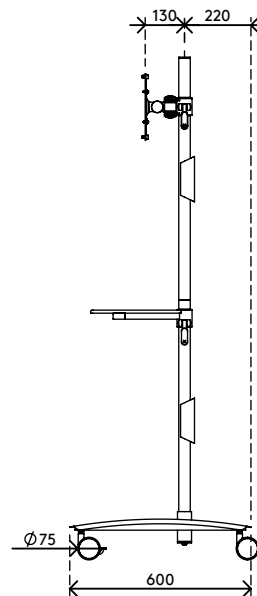

52.712

Viewmate station de travail - sol 712

Ce chariot pour matériel audio-visuel est idéal pour les présentations ou les formations en entreprise. Ces deux supports écrans de téléviseur/de moniteur et sa tablette pour les appareils multi-média se règlent indépendamment en hauteur, pour que l'auditoire puisse disposer du meilleur angle de vue. Comme ce chariot dispose de roulettes verrouillables, les encadrements de porte ne représenteront plus aucun obstacle.

- Chariot AV à roues larges à mécanisme de blocage (diamètre 75 mm)
- Manivelle de serrage adaptée pour les éléments réglables en hauteur qui les maintient en place
- Capable pour maintenir un écran d'ordinateur ou un écran plat de TV et la plupart des appareils multimédia
- Compatible VESA 200 x 100/200 x 200/400 x 200 mm
- Les protège-câbles maintiennent les câbles proprement rangés ensemble
- Chariot (L x P x H) : 636 x 600 x 1665 mm
- Poids supporté max. : plateforme 10 kg, fixation écran 15 kg

viewmate ^x

Toutes les dimensions sont exprimées en millimètres (1 mm = 0,039")

+90°/-90°

+90°/-90°

360°

max. 400 x 200

Viewmate station de travail - sol 712

2020/05/28

52.712

 800 x 690 x 285 mm

 1 pcs

 argent

 19,8 kg

 805410527129