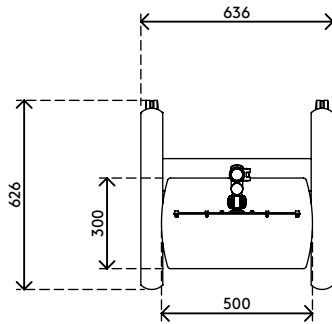

52.712

Viewmate station de travail - sol 712

Ce chariot pour matériel audio-visuel est idéal pour les présentations ou les formations en entreprise. Ces deux supports écrans de téléviseur/de moniteur et sa tablette pour les appareils multi-média se règlent indépendamment en hauteur, pour que l'auditoire puisse disposer du meilleur angle de vue. Comme ce chariot dispose de roulettes verrouillables, les encadrements de porte ne représenteront plus aucun obstacle.

- Chariot AV à roues larges à mécanisme de blocage (diamètre 75 mm)
- Manivelle de serrage adaptée pour les éléments réglables en hauteur qui les maintient en place
- Capable pour maintenir un écran d'ordinateur ou un écran plat de TV et la plupart des appareils multimédia
- Compatible VESA 200 x 100/200 x 200/400 x 200 mm
- Les protège-câbles maintiennent les câbles proprement rangés ensemble
- Chariot (L x P x H) : 636 x 600 x 1665 mm
- Poids supporté max. : plateforme 10 kg, fixation écran 15 kg

viewmate ^x

Toutes les dimensions sont exprimées en millimètres (1 mm = 0,039")

+90°/-90°

+90°/-90°

360°

max. 400 x 200

Viewmate station de travail - sol 712

2020/05/28

52.712

 800 x 690 x 285 mm

 1 pcs

 argent

 19,8 kg

 805410527129