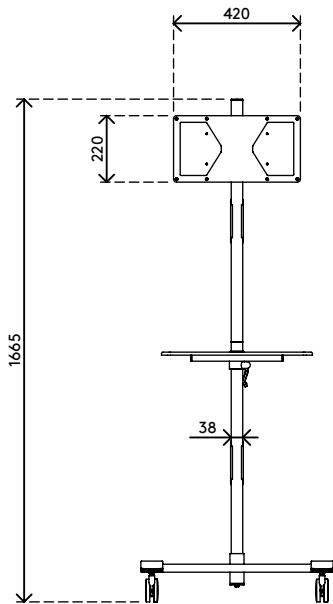

52.712

Viewmate werkstation - vloer 712

Deze AV-trolley is perfect voor bedrijfspresentaties of klaslokalen. Zowel zijn tv-scherm- / monitorbevestiging als zijn blad voor media-apparatuur kunnen individueel in hoogte worden versteld, zodat u het publiek de best mogelijke kijkhoek kunt bieden. Omdat deze trolley grote vergrendelbare zwenkwielen heeft, vormen deuren met drempels geen belemmering.

- AV-trolley met grote vergrendelbare zwenkwielen (diameter 75 mm)
- In hoogte verstelbare onderdelen te vergrendelen met handige klemhendel
- Biedt plaats aan een monitor of flatscreen TV en de meeste media-apparaten
- Compatibel met VESA 200 x 100/200 x 200/400 x 200 mm
- Kabeldeksels houden de kabels netjes bij elkaar
- Trolley (b x d x h): 636 x 600 x 1665 mm
- Max. draagvermogen: platform 10 kg, beeldschermbevestiging 15 kg

viewmate

+90°/-90°

+90°/-90°

360°

max. 400 x 200

Viewmate werkstation - vloer 712

2020/05/26

52.712

 800 x 690 x 285 mm

 1 pcs

 zilver

 19,8 kg

 805410527129