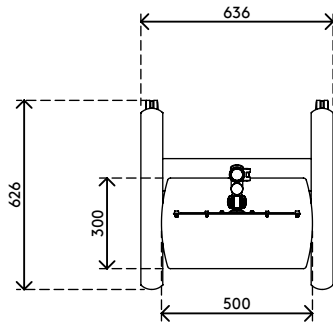

52.712

Viewmate werkstation - vloer 712

Deze AV-trolley is perfect voor bedrijfspresentaties of klaslokalen. Zowel zijn tv-scherm- / monitorbevestiging als zijn blad voor media-apparatuur kunnen individueel in hoogte worden versteld, zodat u het publiek de best mogelijke kijkhoek kunt bieden. Omdat deze trolley grote vergrendelbare zwenkwielen heeft, vormen deuren met drempels geen belemmering.

- AV-trolley met grote vergrendelbare zwenkwielen (diameter 75 mm)
- In hoogte verstelbare onderdelen te vergrendelen met handige klemhendel
- Biedt plaats aan een monitor of flatscreen TV en de meeste media-apparaten
- Compatibel met VESA 200 x 100/200 x 200/400 x 200 mm
- Kabeldeksels houden de kabels netjes bij elkaar
- Trolley (b x d x h): 636 x 600 x 1665 mm
- Max. draagvermogen: platform 10 kg, beeldschermbevestiging 15 kg

viewmate

+90°/-90°

+90°/-90°

360°

max. 400 x 200

Viewmate werkstation - vloer 712

2020/05/26

52.712

 800 x 690 x 285 mm

 1 pcs

 zilver

 19,8 kg

 805410527129