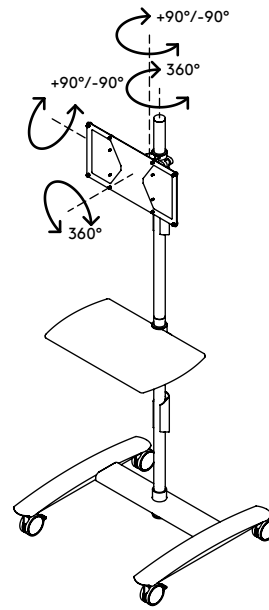

52.712

Viewmate werkstation - vloer 712

Deze AV-trolley is perfect voor bedrijfspresentaties of klaslokalen. Zowel zijn tv-scherm- / monitorbevestiging als zijn blad voor media-apparatuur kunnen individueel in hoogte worden versteld, zodat u het publiek de best mogelijke kijkhoek kunt bieden. Omdat deze trolley grote vergrendelbare zwenkwielen heeft, vormen deuren met drempels geen belemmering.

- AV-trolley met grote vergrendelbare zwenkwielen (diameter 75 mm)
- In hoogte verstelbare onderdelen te vergrendelen met handige klemhendel
- Biedt plaats aan een monitor of flatscreen TV en de meeste media-apparaten
- Compatibel met VESA 200 x 100/200 x 200/400 x 200 mm
- Kabeldeksels houden de kabels netjes bij elkaar
- Trolley (b x d x h): 636 x 600 x 1665 mm
- Max. draagvermogen: platform 10 kg, beeldschermbevestiging 15 kg

viewmate

+90°/-90°

+90°/-90°

360°

max. 400 x 200

Viewmate werkstation - vloer 712

2020/05/26

52.712

 800 x 690 x 285 mm

 1 pcs

 zilver

 19,8 kg

 805410527129