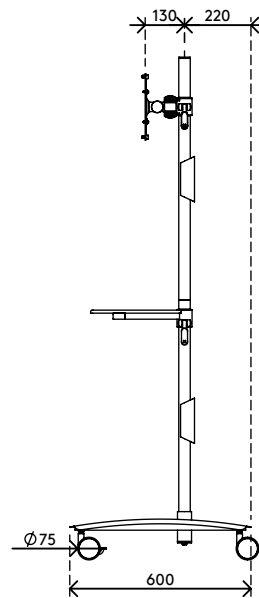

52.712

Viewmate werkstation - vloer 712

Deze AV-trolley is perfect voor bedrijfspresentaties of klaslokalen. Zowel zijn tv-scherm- / monitorbevestiging als zijn blad voor media-apparatuur kunnen individueel in hoogte worden versteld, zodat u het publiek de best mogelijke kijkhoek kunt bieden. Omdat deze trolley grote vergrendelbare zwenkwielen heeft, vormen deuren met drempels geen belemmering.

- AV-trolley met grote vergrendelbare zwenkwielen (diameter 75 mm)
- In hoogte verstelbare onderdelen te vergrendelen met handige klemhendel
- Biedt plaats aan een monitor of flatscreen TV en de meeste media-apparaten
- Compatibel met VESA 200 x 100/200 x 200/400 x 200 mm
- Kabeldeksels houden de kabels netjes bij elkaar
- Trolley (b x d x h): 636 x 600 x 1665 mm
- Max. draagvermogen: platform 10 kg, beeldschermbevestiging 15 kg

viewmate

+90°/-90°

+90°/-90°

360°

max. 400 x 200

Viewmate werkstation - vloer 712

2020/05/26

52.712

 800 x 690 x 285 mm

 1 pcs

 zilver

 19,8 kg

 805410527129