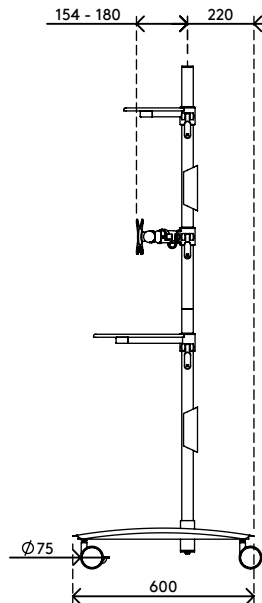

- Conferencietrolley met grote vergrendelbare zwenkwielen (diameter 75 mm)
- In hoogte verstelbare onderdelen te vergrendelen met handige klemhendel
- Biedt plaats aan twee monitors, een (web)camera en media-apparaat of decoder
- Compatibel met VESA MIS-D 75 x 75/100 x 100 mm
- Maximale monitorgrootte: breedte 640 mm - hoogte 712 mm
- Kabeldeksels houden de kabels netjes bij elkaar
- Afmetingen trolley (b x d x h): 636 x 600 x 1665 mm
- Max. draagvermogen: platforms 10 kg, monitorbevestigingen 15 kg

# viewmate <sup>x</sup>

+90°/-90°

+90°/-90°

360°

640 mm (25,2")

713 mm (28,1")

75 x 75/100 x 100

(2x) 15 kg

# 52.722

 800 x 690 x 285 mm

 1 pcs

 zilver

 24,6 kg

 805410527228