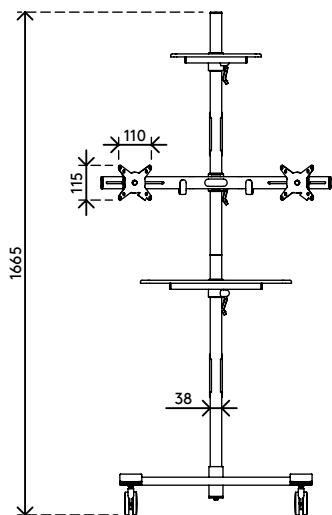

## Viewmate werkstation - vloer 722

Deze conferencietrolley is geweldig voor videoconferentie- en telepresence-systemen. Deze heeft bladen voor een camera en decoder en is uitgerust met twee monitorbevestigingen voor het tegelijkertijd bekijken van uw eigen presentatie en uw publiek. Omdat deze trolley grote vergrendelbare zwenkwielen heeft, vormen deuren met drempels geen belemmering.

- Conferencietrolley met grote vergrendelbare zwenkwielen (diameter 75 mm)
- In hoogte verstelbare onderdelen te vergrendelen met handige klemhendel
- Biedt plaats aan twee monitors, een (web)camera en media-apparaat of decoder
- Compatibel met VESA MIS-D 75 x 75/100 x 100 mm
- Maximale monitorgrootte: breedte 640 mm - hoogte 712 mm
- Kabeldeksels houden de kabels netjes bij elkaar
- Afmetingen trolley (b x d x h): 636 x 600 x 1665 mm
- Max. draagvermogen: platforms 10 kg, monitorbevestigingen 15 kg

# viewmate <sup>x</sup>

+90°/-90°

+90°/-90°

360°

640 mm (25,2")

713 mm (28,1")

75 x 75/100 x 100

(2x) 15 kg

# 52.722

 800 x 690 x 285 mm

 1 pcs

 zilver

 24,6 kg

 805410527228