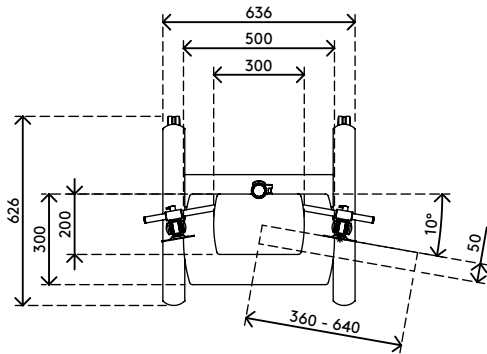

- Conferencietrolley met grote vergrendelbare zwenkwielen (diameter 75 mm)
- In hoogte verstelbare onderdelen te vergrendelen met handige klemhendel
- Biedt plaats aan twee monitors, een (web)camera en media-apparaat of decoder
- Compatibel met VESA MIS-D 75 x 75/100 x 100 mm
- Maximale monitorgrootte: breedte 640 mm - hoogte 712 mm
- Kabeldeksels houden de kabels netjes bij elkaar
- Afmetingen trolley (b x d x h): 636 x 600 x 1665 mm
- Max. draagvermogen: platforms 10 kg, monitorbevestigingen 15 kg

# viewmate <sup>x</sup>

+90°/-90°

+90°/-90°

360°

640 mm (25,2")

713 mm (28,1")

75 x 75/100 x 100

(2x) 15 kg

# 52.722

 800 x 690 x 285 mm

 1 pcs

 zilver

 24,6 kg

 805410527228