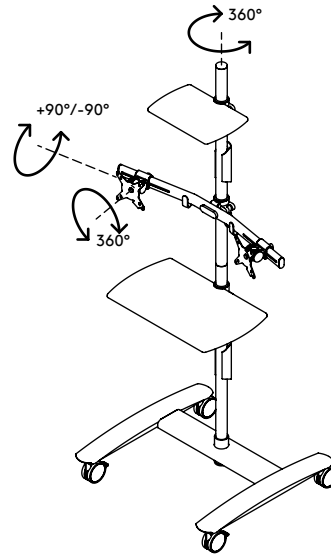

## Viewmate werkstation - vloer 722

Deze conferencietrolley is geweldig voor videoconferentie- en telepresence-systemen. Deze heeft bladen voor een camera en decoder en is uitgerust met twee monitorbevestigingen voor het tegelijkertijd bekijken van uw eigen presentatie en uw publiek. Omdat deze trolley grote vergrendelbare zwenkwielen heeft, vormen deuren met drempels geen belemmering.

- Conferencietrolley met grote vergrendelbare zwenkwielen (diameter 75 mm)
- In hoogte verstelbare onderdelen te vergrendelen met handige klemhendel
- Biedt plaats aan twee monitors, een (web)camera en media-apparaat of decoder
- Compatibel met VESA MIS-D 75 x 75/100 x 100 mm
- Maximale monitorgrootte: breedte 640 mm - hoogte 712 mm
- Kabeldeksels houden de kabels netjes bij elkaar
- Afmetingen trolley (b x d x h): 636 x 600 x 1665 mm
- Max. draagvermogen: platforms 10 kg, monitorbevestigingen 15 kg

# viewmate <sup>x</sup>

+90°/-90°

+90°/-90°

360°

640 mm (25,2")

713 mm (28,1")

75 x 75/100 x 100

(2x) 15 kg

# 52.722

 800 x 690 x 285 mm

 1 pcs

 zilver

 24,6 kg

 805410527228