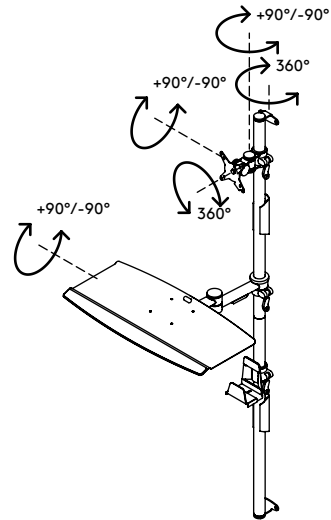

52.732

Viewmate station de travail - mur 732

Ce poste de travail à montage mural accueille un PC et un écran et une tablette pour clavier et souris. C'est un poste de saisie d'encombrement optimisé pour les espaces restreints. Tous les éléments se règlent en hauteur à l'aide d'un levier de serrage pratique, de façon à ce que chaque utilisateur puisse alterner entre la position assise et la position debout sans aucune difficulté.

- Station de travail de saisie installée en toute sécurité en position murale avec 4 boulons à clavette M8
- Manivelle de serrage adaptée pour les éléments réglables en hauteur qui les maintient en place
- Capable d'intégrer écran, souris et clavier ainsi qu'un client léger
- Compatible VESA MIS-D 75 x 75/100 x 100 mm
- Les protège-câbles maintiennent les câbles proprement rangés ensemble
- L'inclinaison et la profondeur de la plateforme clavier et souris sont réglables
- Le support d'un client léger s'adapte aux appareils d'une épaisseur de 42 à 65 mm
- Dimensions du châssis : hauteur 1632 - diamètre 38 mm
- Poids supporté max. : plateforme clavier et souris 5 kg, support client léger 7 kg, fixation écran 15 kg

+90°/-90°

+90°/-90°

360°

75 x 75/100 x 100

Viewmate station de travail - mur 732

2020/05/28

52.732

 1100 x 535 x 170 mm