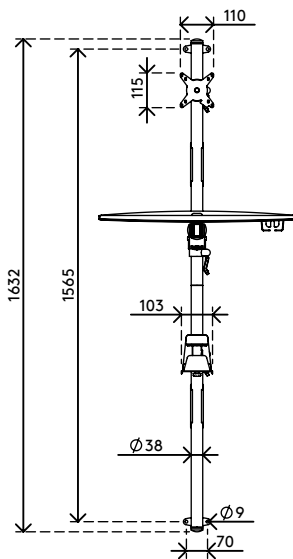

52.732

Viewmate station de travail - mur 732

Ce poste de travail à montage mural accueille un PC et un écran et une tablette pour clavier et souris. C'est un poste de saisie d'encombrement optimisé pour les espaces restreints. Tous les éléments se règlent en hauteur à l'aide d'un levier de serrage pratique, de façon à ce que chaque utilisateur puisse alterner entre la position assise et la position debout sans aucune difficulté.

- Station de travail de saisie installée en toute sécurité en position murale avec 4 boulons à clavette M8
- Manivelle de serrage adaptée pour les éléments réglables en hauteur qui les maintient en place
- Capable d'intégrer écran, souris et clavier ainsi qu'un client léger
- Compatible VESA MIS-D 75 x 75/100 x 100 mm
- Les protège-câbles maintiennent les câbles proprement rangés ensemble
- L'inclinaison et la profondeur de la plateforme clavier et souris sont réglables
- Le support d'un client léger s'adapte aux appareils d'une épaisseur de 42 à 65 mm
- Dimensions du châssis : hauteur 1632 - diamètre 38 mm
- Poids supporté max. : plateforme clavier et souris 5 kg, support client léger 7 kg, fixation écran 15 kg

+90°/-90°

+90°/-90°

360°

75 x 75/100 x 100

Viewmate station de travail - mur 732

2020/05/28

52.732

 1100 x 535 x 170 mm