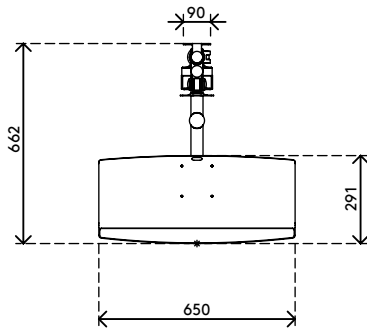

52.732

Viewmate station de travail - mur 732

Ce poste de travail à montage mural accueille un PC et un écran et une tablette pour clavier et souris. C'est un poste de saisie d'encombrement optimisé pour les espaces restreints. Tous les éléments se règlent en hauteur à l'aide d'un levier de serrage pratique, de façon à ce que chaque utilisateur puisse alterner entre la position assise et la position debout sans aucune difficulté.

- Station de travail de saisie installée en toute sécurité en position murale avec 4 boulons à clavette M8
- Manivelle de serrage adaptée pour les éléments réglables en hauteur qui les maintient en place
- Capable d'intégrer écran, souris et clavier ainsi qu'un client léger
- Compatible VESA MIS-D 75 x 75/100 x 100 mm
- Les protège-câbles maintiennent les câbles proprement rangés ensemble
- L'inclinaison et la profondeur de la plateforme clavier et souris sont réglables
- Le support d'un client léger s'adapte aux appareils d'une épaisseur de 42 à 65 mm
- Dimensions du châssis : hauteur 1632 - diamètre 38 mm
- Poids supporté max. : plateforme clavier et souris 5 kg, support client léger 7 kg, fixation écran 15 kg

+90°/-90°

+90°/-90°

360°

75 x 75/100 x 100

Viewmate station de travail - mur 732

2020/05/28

52.732

 1100 x 535 x 170 mm