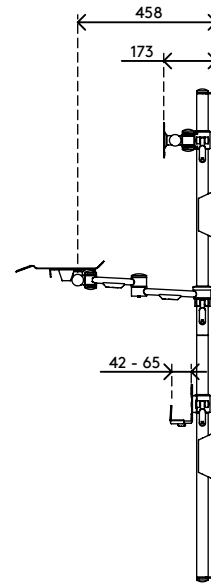

52.732

Viewmate station de travail - mur 732

Ce poste de travail à montage mural accueille un PC et un écran et une tablette pour clavier et souris. C'est un poste de saisie d'encombrement optimisé pour les espaces restreints. Tous les éléments se règlent en hauteur à l'aide d'un levier de serrage pratique, de façon à ce que chaque utilisateur puisse alterner entre la position assise et la position debout sans aucune difficulté.

- Station de travail de saisie installée en toute sécurité en position murale avec 4 boulons à clavette M8
- Manivelle de serrage adaptée pour les éléments réglables en hauteur qui les maintient en place
- Capable d'intégrer écran, souris et clavier ainsi qu'un client léger
- Compatible VESA MIS-D 75 x 75/100 x 100 mm
- Les protège-câbles maintiennent les câbles proprement rangés ensemble
- L'inclinaison et la profondeur de la plateforme clavier et souris sont réglables
- Le support d'un client léger s'adapte aux appareils d'une épaisseur de 42 à 65 mm
- Dimensions du châssis : hauteur 1632 - diamètre 38 mm
- Poids supporté max. : plateforme clavier et souris 5 kg, support client léger 7 kg, fixation écran 15 kg

+90°/-90°

+90°/-90°

360°

75 x 75/100 x 100

Viewmate station de travail - mur 732

2020/05/28

52.732

 1100 x 535 x 170 mm