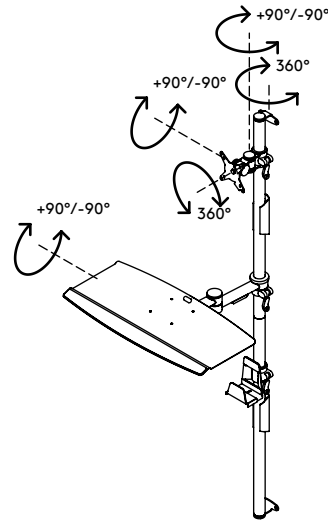

viewmate^x

Garantie

52.732

Viewmate werkstation - wand 732

Dit werkstation met wandbevestiging kan een pc en een monitor bevatten en heeft een blad voor een toetsenbord en muis. Hiermee creëert u een ruimtebesparend gegevensinvoerpunt op plaatsen waar weinig ruimte is. Alle onderdelen zijn in hoogte verstelbaar met een gemakkelijke klemhendel, zodat iedereen moeiteloos kan afwisselen tussen zitten en staan.

- Het data entry werkstation wordt stevig en veilig op een wand bevestigd met 4 M8 keilbouten
- In hoogte verstelbare onderdelen te vergrendelen met handige klemhendel
- Biedt plaats aan een monitor, een muis en toetsenbord en een thin client-computer
- Compatibel met VESA MIS-D 75 x 75/100 x 100 mm
- Kabeldeksels houden de kabels netjes bij elkaar
- Toetsenbord-muisplatform neigbaar en in diepte verstelbaar
- De thin client-houder is geschikt voor het plaatsen van apparaten met een dikte van 42 - 65 mm
- Afmetingen frame: hoogte 1632 - diameter 38 mm
- Max. draagvermogen: toetsenbord-muisplatform 5 kg, thin client-houder 7 kg, monitorbevestiging 15 kg

dataflex^x

feeling at work

viewmate ^x

+90°/-90°

+90°/-90°

360°

75 x 75/100 x 100

Viewmate werkstation - wand 732

2020/05/26

52.732

1100 x 535 x 170 mm

1 pcs

zilver

12,5 kg

805410527327