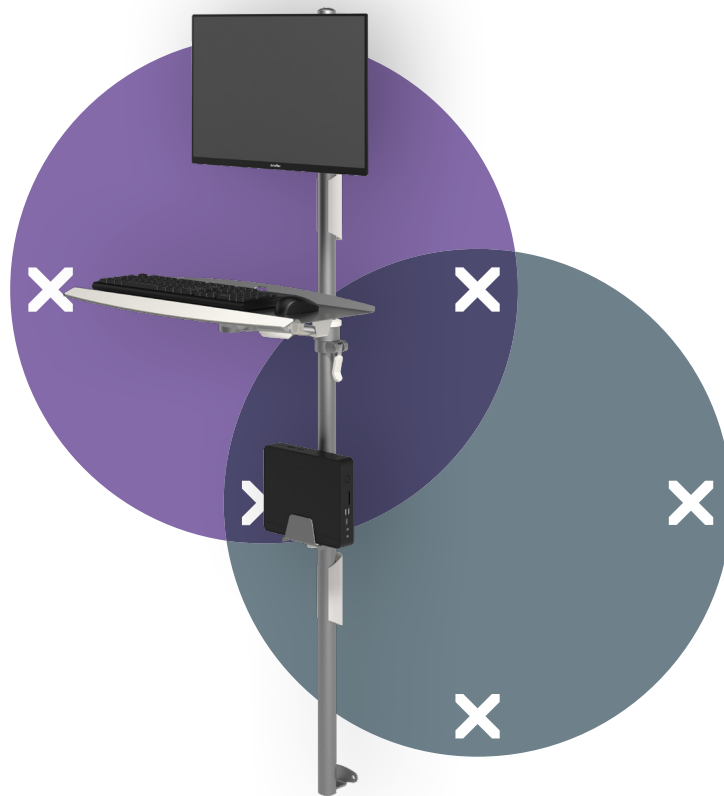

viewmate^x

Garantie

52.732

Viewmate werkstation - wand 732

Dit werkstation met wandbevestiging kan een pc en een monitor bevatten en heeft een blad voor een toetsenbord en muis. Hiermee creëert u een ruimtebesparend gegevensinvoerpunt op plaatsen waar weinig ruimte is. Alle onderdelen zijn in hoogte verstelbaar met een gemakkelijke klemhendel, zodat iedereen moeiteloos kan afwisselen tussen zitten en staan.

- Het data entry werkstation wordt stevig en veilig op een wand bevestigd met 4 M8 keilbouten
- In hoogte verstelbare onderdelen te vergrendelen met handige klemhendel
- Biedt plaats aan een monitor, een muis en toetsenbord en een thin client-computer
- Compatibel met VESA MIS-D 75 x 75/100 x 100 mm
- Kabeldeksels houden de kabels netjes bij elkaar
- Toetsenbord-muisplatform neigbaar en in diepte verstelbaar
- De thin client-houder is geschikt voor het plaatsen van apparaten met een dikte van 42 - 65 mm
- Afmetingen frame: hoogte 1632 - diameter 38 mm
- Max. draagvermogen: toetsenbord-muisplatform 5 kg, thin client-houder 7 kg, monitorbevestiging 15 kg

dataflex^x

feeling at work

viewmate ^x

+90°/-90°

+90°/-90°

360°

75 x 75/100 x 100

Viewmate werkstation - wand 732

2020/05/26

52.732

1100 x 535 x 170 mm

1 pcs

zilver

12,5 kg

805410527327