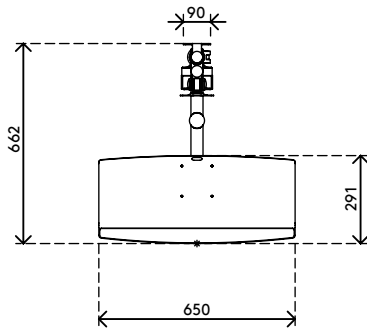

viewmate^x

Garantie

52.732

Viewmate werkstation - wand 732

Dit werkstation met wandbevestiging kan een pc en een monitor bevatten en heeft een blad voor een toetsenbord en muis. Hiermee creëert u een ruimtebesparend gegevensinvoerpunt op plaatsen waar weinig ruimte is. Alle onderdelen zijn in hoogte verstelbaar met een gemakkelijke klemhendel, zodat iedereen moeiteloos kan afwisselen tussen zitten en staan.

- Het data entry werkstation wordt stevig en veilig op een wand bevestigd met 4 M8 keilbouten
- In hoogte verstelbare onderdelen te vergrendelen met handige klemhendel
- Biedt plaats aan een monitor, een muis en toetsenbord en een thin client-computer
- Compatibel met VESA MIS-D 75 x 75/100 x 100 mm
- Kabeldeksels houden de kabels netjes bij elkaar
- Toetsenbord-muisplatform neigbaar en in diepte verstelbaar
- De thin client-houder is geschikt voor het plaatsen van apparaten met een dikte van 42 - 65 mm
- Afmetingen frame: hoogte 1632 - diameter 38 mm
- Max. draagvermogen: toetsenbord-muisplatform 5 kg, thin client-houder 7 kg, monitorbevestiging 15 kg

dataflex^x

feeling at work

viewmate ^x

+90°/-90°

+90°/-90°

360°

75 x 75/100 x 100

Viewmate werkstation - wand 732

2020/05/26

52.732

1100 x 535 x 170 mm

1 pcs

zilver

12,5 kg

805410527327