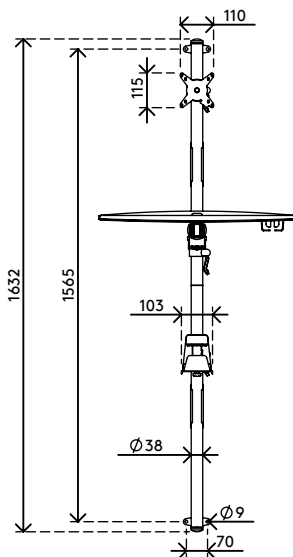

viewmate^x

Garantie

52.732

Viewmate werkstation - wand 732

Dit werkstation met wandbevestiging kan een pc en een monitor bevatten en heeft een blad voor een toetsenbord en muis. Hiermee creëert u een ruimtebesparend gegevensinvoerpunt op plaatsen waar weinig ruimte is. Alle onderdelen zijn in hoogte verstelbaar met een gemakkelijke klemhendel, zodat iedereen moeiteloos kan afwisselen tussen zitten en staan.

- Het data entry werkstation wordt stevig en veilig op een wand bevestigd met 4 M8 keilbouten
- In hoogte verstelbare onderdelen te vergrendelen met handige klemhendel
- Biedt plaats aan een monitor, een muis en toetsenbord en een thin client-computer
- Compatibel met VESA MIS-D 75 x 75/100 x 100 mm
- Kabeldeksels houden de kabels netjes bij elkaar
- Toetsenbord-muisplatform neigbaar en in diepte verstelbaar
- De thin client-houder is geschikt voor het plaatsen van apparaten met een dikte van 42 - 65 mm
- Afmetingen frame: hoogte 1632 - diameter 38 mm
- Max. draagvermogen: toetsenbord-muisplatform 5 kg, thin client-houder 7 kg, monitorbevestiging 15 kg

dataflex^x

feeling at work

viewmate ^x

+90°/-90°

+90°/-90°

360°

75 x 75/100 x 100

Viewmate werkstation - wand 732

2020/05/26

52.732

1100 x 535 x 170 mm

1 pcs

zilver

12,5 kg

805410527327