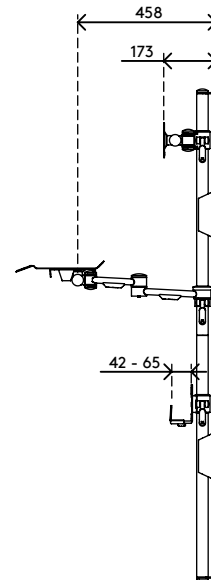

viewmate^x

Garantie

52.732

Viewmate werkstation - wand 732

Dit werkstation met wandbevestiging kan een pc en een monitor bevatten en heeft een blad voor een toetsenbord en muis. Hiermee creëert u een ruimtebesparend gegevensinvoerpunt op plaatsen waar weinig ruimte is. Alle onderdelen zijn in hoogte verstelbaar met een gemakkelijke klemhendel, zodat iedereen moeiteloos kan afwisselen tussen zitten en staan.

- Het data entry werkstation wordt stevig en veilig op een wand bevestigd met 4 M8 keilbouten
- In hoogte verstelbare onderdelen te vergrendelen met handige klemhendel
- Biedt plaats aan een monitor, een muis en toetsenbord en een thin client-computer
- Compatibel met VESA MIS-D 75 x 75/100 x 100 mm
- Kabeldeksels houden de kabels netjes bij elkaar
- Toetsenbord-muisplatform neigbaar en in diepte verstelbaar
- De thin client-houder is geschikt voor het plaatsen van apparaten met een dikte van 42 - 65 mm
- Afmetingen frame: hoogte 1632 - diameter 38 mm
- Max. draagvermogen: toetsenbord-muisplatform 5 kg, thin client-houder 7 kg, monitorbevestiging 15 kg

dataflex^x

feeling at work

viewmate ^x

+90°/-90°

+90°/-90°

360°

75 x 75/100 x 100

Viewmate werkstation - wand 732

2020/05/26

52.732

1100 x 535 x 170 mm

1 pcs

zilver

12,5 kg

805410527327