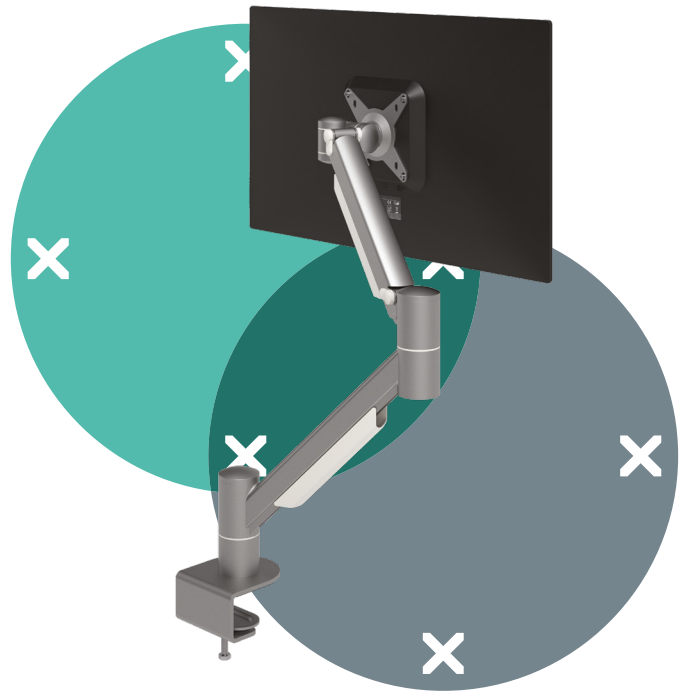

Viewmate plus braccio porta monitor - scrivania 832

Per noi di Dataflex, l'ambiente è importante. Ecco perché abbiamo realizzato questo ecosheet, in cui forniamo una panoramica accurata dell'impatto ambientale di questo prodotto e del modo in cui possiamo ridurlo insieme mediante il riciclaggio.

Global Warming Potential (GWP)

L'impatto ambientale di questo prodotto Dataflex è calcolato in termini di Global Warming Potential (GWP), ossia l'impatto del prodotto sul cambiamento climatico in kg di CO₂ equivalenti.

Chilometri in auto

Per chiarire ulteriormente il concetto di GWP in maniera comprensibile da tutti, abbiamo creato l'"equivalente auto medio".**

Impatto ambientale

Senza accordo per il riciclaggio

23,23 kg CO₂

71,42 km

Con accordo per il riciclaggio

17,60 kg CO₂

55,31 km

Puoi dare il tuo contributo!

Se desideri avere un impatto positivo sull'ambiente e ridurre la tua carbon footprint, contattaci per informazioni sulle opzioni del nostro accordo per il riciclaggio. recycle@dataflex-int.com