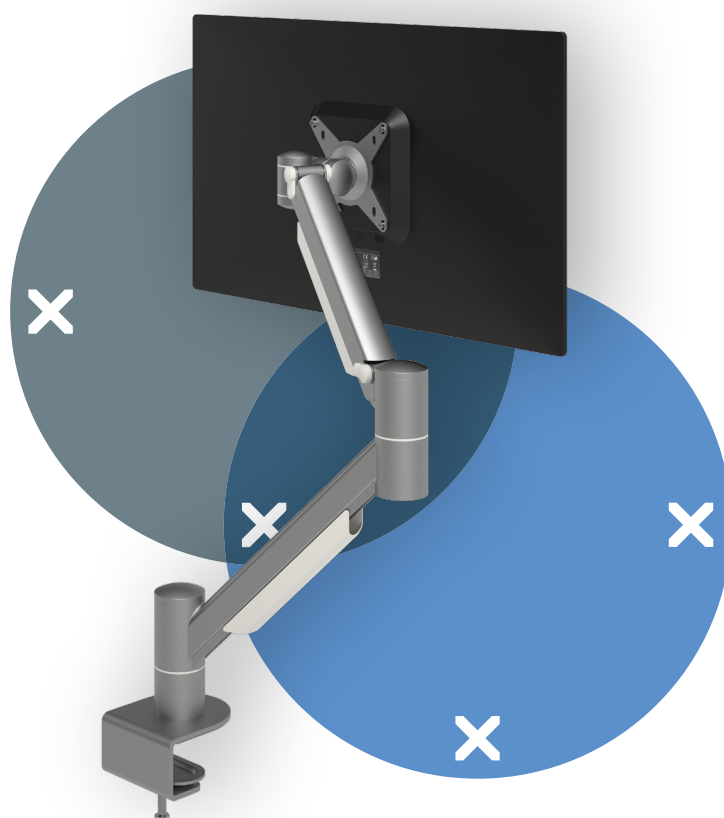

viewmate^x

Garanzia

52.832

Viewmate plus braccio porta monitor - scrivania 832

Questo braccio porta monitor fa muovere il suo monitor in su e in giù usando semplicemente la punta delle dita e ciò permette di impostare facilmente la posizione più comoda. Inoltre, non richiede manutenzione ed è adatto a quasi tutti i monitor. È una soluzione dal design ergonomico, robusta, economica e di facile utilizzo.

- È dotato di una molla a trazione in acciaio estremamente durevole
- Intervallo di regolazione dinamica dell'altezza di 340 mm
- Regolazione profondità indipendente
- Gestione dei cavi integrata
- Componenti principali in acciaio
- Compatibile con VESA MIS-D 75 x 75/100 x 100 mm
- Monitor: inclinazione +90°/-90°, orientabile 360°, rotazione 360°
- Braccio: orientabile 360°
- Limitatore di movimento laterale del braccio preimpostato a +90°/-90° (può essere disattivato)
- Capacità peso min. 2 kg - max. 8 kg per ciascun monitor
- Dimensioni massime monitor: altezza 1000 mm
- Dotato di fissaggio con morsetto a scrivania e fissaggio per scrivania con foro passante
- Adatto per scrivanie con spessore compreso tra 5 e 40 (morsetto) o 50 mm (foro passante)

dataflex^x

feeling at work

viewmate ^x

340 mm (13,4")

+90°/-90°

+90°/-90°

360°

1000 mm (39,4")

75 x 75/100 x 100

2 - 8 kg

Viewmate plus braccio porta monitor - scrivania 832

2020/10/07

52.832

 460 x 270 x 320 mm

 1 pcs

 argento