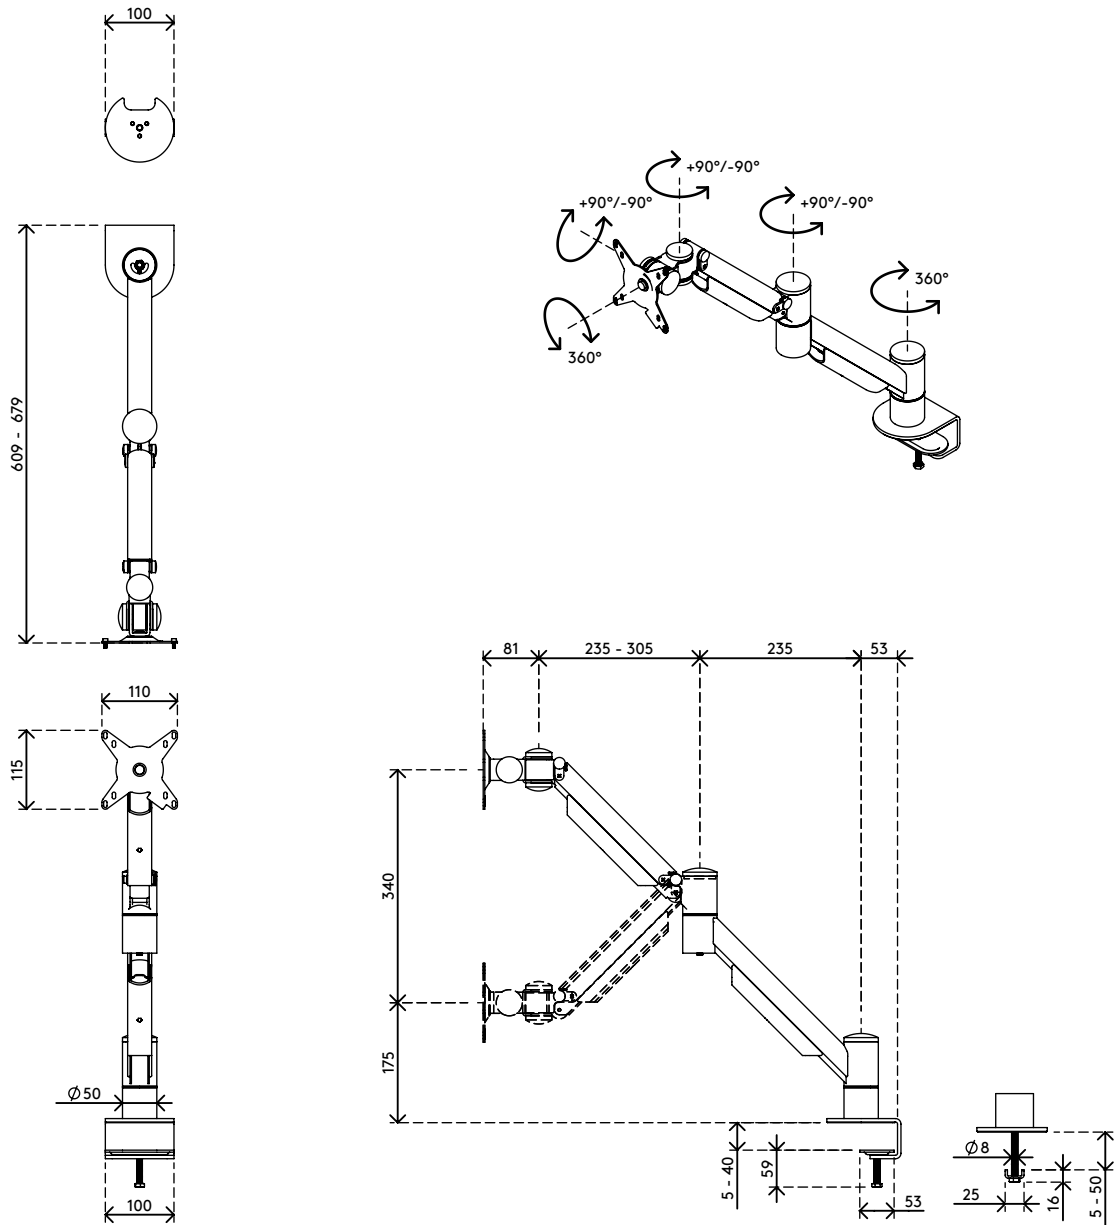

viewmate^x

Garanzia

52.832

Viewmate plus braccio porta monitor - scrivania 832

Questo braccio porta monitor fa muovere il suo monitor in su e in giù usando semplicemente la punta delle dita e ciò permette di impostare facilmente la posizione più comoda. Inoltre, non richiede manutenzione ed è adatto a quasi tutti i monitor. È una soluzione dal design ergonomico, robusta, economica e di facile utilizzo.

- È dotato di una molla a trazione in acciaio estremamente durevole
- Intervallo di regolazione dinamica dell'altezza di 340 mm
- Regolazione profondità indipendente
- Gestione dei cavi integrata
- Componenti principali in acciaio
- Compatibile con VESA MIS-D 75 x 75/100 x 100 mm
- Monitor: inclinazione +90°/-90°, orientabile 360°, rotazione 360°
- Braccio: orientabile 360°
- Limitatore di movimento laterale del braccio preimpostato a +90°/-90° (può essere disattivato)
- Capacità peso min. 2 kg - max. 8 kg per ciascun monitor
- Dimensioni massime monitor: altezza 1000 mm
- Dotato di fissaggio con morsetto a scrivania e fissaggio per scrivania con foro passante
- Adatto per scrivanie con spessore compreso tra 5 e 40 (morsetto) o 50 mm (foro passante)

dataflex^x

feeling at work

viewmate ^x

340 mm (13,4")

+90°/-90°

+90°/-90°

360°

1000 mm (39,4")

75 x 75/100 x 100

2 - 8 kg

Viewmate plus braccio porta monitor - scrivania 832

2020/10/07

52.832

 460 x 270 x 320 mm

 1 pcs

 argento