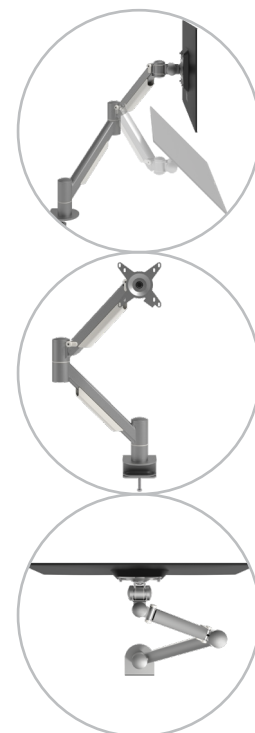

viewmate^x

Garanzia

52.832

Viewmate plus braccio porta monitor - scrivania 832

Questo braccio porta monitor fa muovere il suo monitor in su e in giù usando semplicemente la punta delle dita e ciò permette di impostare facilmente la posizione più comoda. Inoltre, non richiede manutenzione ed è adatto a quasi tutti i monitor. È una soluzione dal design ergonomico, robusta, economica e di facile utilizzo.

- È dotato di una molla a trazione in acciaio estremamente durevole
- Intervallo di regolazione dinamica dell'altezza di 340 mm
- Regolazione profondità indipendente
- Gestione dei cavi integrata
- Componenti principali in acciaio
- Compatibile con VESA MIS-D 75 x 75/100 x 100 mm
- Monitor: inclinazione +90°/-90°, orientabile 360°, rotazione 360°
- Braccio: orientabile 360°
- Limitatore di movimento laterale del braccio preimpostato a +90°/-90° (può essere disattivato)
- Capacità peso min. 2 kg - max. 8 kg per ciascun monitor
- Dimensioni massime monitor: altezza 1000 mm
- Dotato di fissaggio con morsetto a scrivania e fissaggio per scrivania con foro passante
- Adatto per scrivanie con spessore compreso tra 5 e 40 (morsetto) o 50 mm (foro passante)

dataflex^x

feeling at work

viewmate ^x

340 mm (13,4")

+90°/-90°

+90°/-90°

360°

1000 mm (39,4")

75 x 75/100 x 100

2 - 8 kg

Viewmate plus braccio porta monitor - scrivania 832

2020/10/07

52.832

 460 x 270 x 320 mm

 1 pcs

 argento