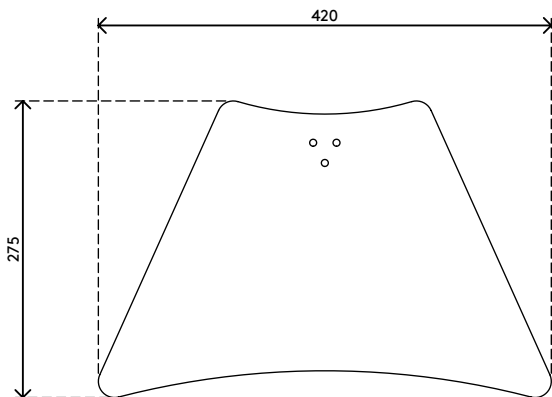

52.912

Viewmate piastra da scrivania - opzione 912

Questa piastra da scrivania autoportante è stata progettata specificamente per tutti i Viewmate bracci porta monitor con fissaggio a scrivania con profondità fissa. Realizzata in solido acciaio, funge da base di fissaggio per mantenere il braccio porta monitor stabile e mobile al tempo stesso, e creare quindi una postazione di lavoro flessibile.

- Adatta per tutti i Viewmate bracci porta monitor fissati su scrivania senza regolazione di profondità
- Dimensioni (l x p x a): 420 x 275 x 5 mm
- Componenti per il fissaggio compresi
- In acciaio

Viewmate piastra da scrivania - opzione 912

2020/10/07

52.912

 465 x 280 x 40 mm

 1 pcs

 argento

 3,1 kg

 805410529123