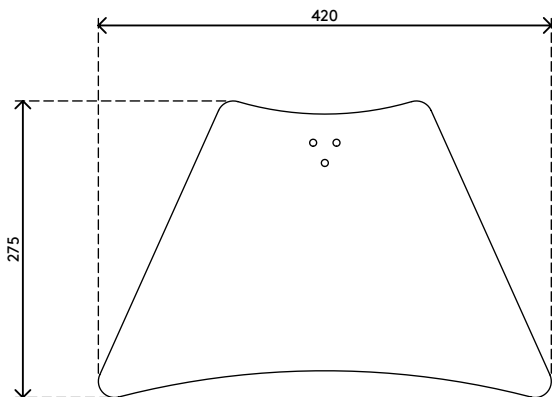

## Viewmate bureauplaat - optie 912

De vrijstaande bureauplaat is speciaal ontworpen voor alle op bureaus gemonteerde Viewmate-monitorarmen met een vaste diepte. Van massief staal en daardoor fungerend als verankeringsgewicht: houdt een monitorarm stabiel en op zijn plaats, maar geeft ook de mobiliteit die nodig is om werkplekken flexibel in te delen.

- Geschikt voor alle Viewmate monitorarmen met bureaubevestiging met een vaste diepte
- Afmetingen (b x d x h): 420 x 275 x 5 mm
- Bevestigingsmiddelen inbegrepen
- Vervaardigd uit staal

Viewmate bureauplaat - optie 912

# 52.912

 465 x 280 x 40 mm

 1 pcs

 zilver

 3,1 kg

 805410529123