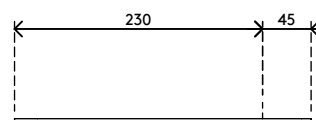

## Viewmate bureauplaat - optie 912

De vrijstaande bureauplaat is speciaal ontworpen voor alle op bureaus gemonteerde Viewmate-monitorarmen met een vaste diepte. Van massief staal en daardoor fungerend als verankeringsgewicht: houdt een monitorarm stabiel en op zijn plaats, maar geeft ook de mobiliteit die nodig is om werkplekken flexibel in te delen.

- Geschikt voor alle Viewmate monitorarmen met bureaubevestiging met een vaste diepte
- Afmetingen (b x d x h): 420 x 275 x 5 mm
- Bevestigingsmiddelen inbegrepen
- Vervaardigd uit staal

Viewmate bureauplaat - optie 912