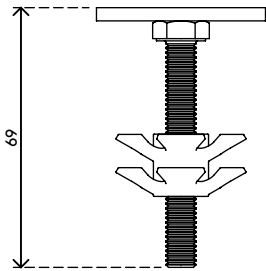

viewmate ^x

Garantie

52.982

Viewmate beveiligingsupgrade- kit - optie 982

Deze beveiligingsset breidt alle standaard Viewmate-producten die hoogteverstelbaar zijn met een klemhendel, uit naar een antidiefstaloplossing. Deze set bevat een stalen stop en bijbehorend bevestigingsgereedschap. Als de stop op een paal van een Viewmate product is gemonteerd, kunnen onderdelen niet meer worden verwijderd bij hoogteverstelling met een klemhendel.

- Degelijke antidiefstaloplossing
- Niet te verwijderen zonder het speciale gereedschap dat is bijgeleverd
- Compatibel met alle Viewmate-producten die met de klemhendel in hoogte verstelbaar zijn
- Set bevat een stopplaat, speciaal gereedschap en paaladapter met schroefdraad

dataflex

feeling at work

viewmate

Viewmate beveiligingsupgrade-kit - optie 982

2020/05/26

52.982

 140 x 80 x 60 mm

 1 pcs