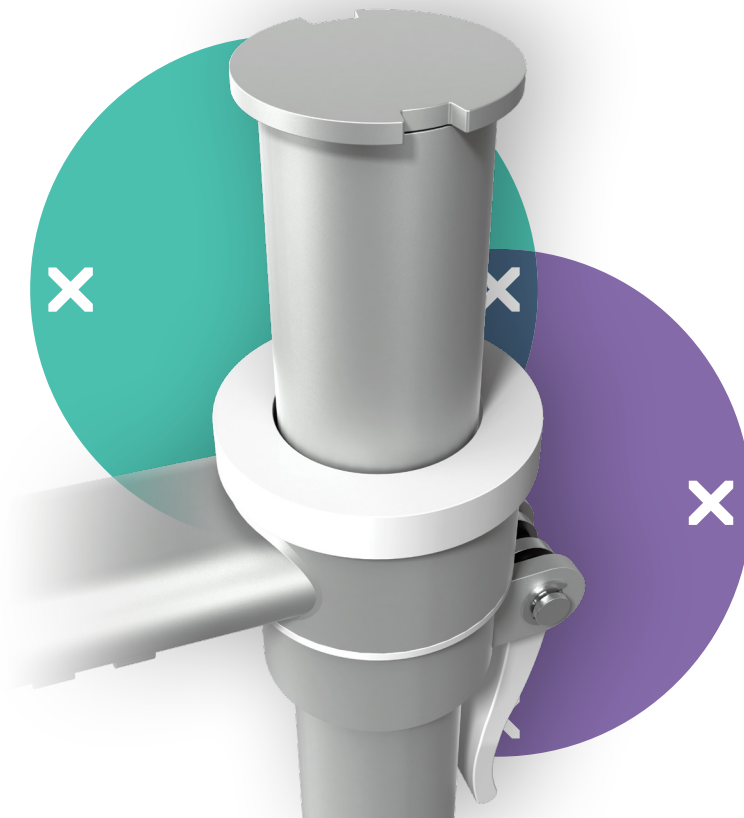

viewmate ^x

Garantie

52.982

Viewmate beveiligingsupgrade- kit - optie 982

Deze beveiligingsset breidt alle standaard Viewmate-producten die hoogteverstelbaar zijn met een klemhendel, uit naar een antidiefstaloplossing. Deze set bevat een stalen stop en bijbehorend bevestigingsgereedschap. Als de stop op een paal van een Viewmate product is gemonteerd, kunnen onderdelen niet meer worden verwijderd bij hoogteverstelling met een klemhendel.

- Degelijke antidiefstaloplossing
- Niet te verwijderen zonder het speciale gereedschap dat is bijgeleverd
- Compatibel met alle Viewmate-producten die met de klemhendel in hoogte verstelbaar zijn
- Set bevat een stopplaat, speciaal gereedschap en paaladapter met schroefdraad

dataflex

feeling at work

viewmate

Viewmate beveiligingsupgrade-kit - optie 982

2020/05/26

52.982

 140 x 80 x 60 mm

 1 pcs