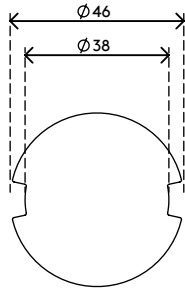

viewmate ^x

Garantie

52.982

Viewmate beveiligingsupgrade- kit - optie 982

Deze beveiligingsset breidt alle standaard Viewmate-producten die hoogteverstelbaar zijn met een klemhendel, uit naar een antidiefstaloplossing. Deze set bevat een stalen stop en bijbehorend bevestigingsgereedschap. Als de stop op een paal van een Viewmate product is gemonteerd, kunnen onderdelen niet meer worden verwijderd bij hoogteverstelling met een klemhendel.

dataflex

feeling at work

viewmate

Viewmate beveiligingsupgrade-kit - optie 982

2020/05/26

52.982

 140 x 80 x 60 mm

 1 pcs