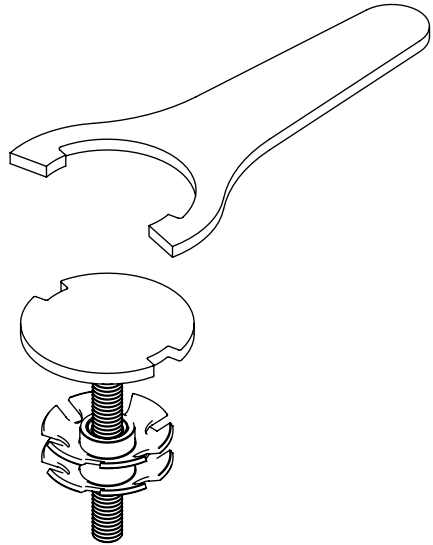

viewmate ^x

Garantie

52.982

Viewmate beveiligingsupgrade- kit - optie 982

Deze beveiligingsset breidt alle standaard Viewmate-producten die hoogteverstelbaar zijn met een klemhendel, uit naar een antidiefstaloplossing. Deze set bevat een stalen stop en bijbehorend bevestigingsgereedschap. Als de stop op een paal van een Viewmate product is gemonteerd, kunnen onderdelen niet meer worden verwijderd bij hoogteverstelling met een klemhendel.

- Degelijke antidiefstaloplossing
- Niet te verwijderen zonder het speciale gereedschap dat is bijgeleverd
- Compatibel met alle Viewmate-producten die met de klemhendel in hoogte verstelbaar zijn
- Set bevat een stopplaat, speciaal gereedschap en paaladapter met schroefdraad

dataflex

feeling at work

viewmate

Viewmate beveiligingsupgrade-kit - optie 982

2020/05/26

52.982

 140 x 80 x 60 mm

 1 pcs