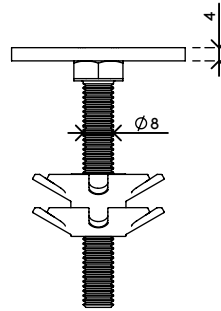

viewmate ^x

Garantie

52.982

Viewmate beveiligingsupgrade- kit - optie 982

Deze beveiligingsset breidt alle standaard Viewmate-producten die hoogteverstelbaar zijn met een klemhendel, uit naar een antidiefstaloplossing. Deze set bevat een stalen stop en bijbehorend bevestigingsgereedschap. Als de stop op een paal van een Viewmate product is gemonteerd, kunnen onderdelen niet meer worden verwijderd bij hoogteverstelling met een klemhendel.

- Degelijke antidiefstaloplossing
- Niet te verwijderen zonder het speciale gereedschap dat is bijgeleverd
- Compatibel met alle Viewmate-producten die met de klemhendel in hoogte verstelbaar zijn
- Set bevat een stopplaat, speciaal gereedschap en paaladapter met schroefdraad

dataflex

feeling at work

viewmate

Viewmate beveiligingsupgrade-kit - optie 982

2020/05/26

52.982

 140 x 80 x 60 mm

 1 pcs