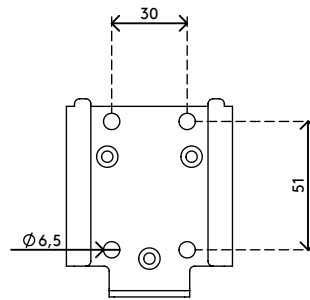

## Addit fixation écran 063

Ce support en acier robuste se démonte, se déplace et se verrouille en quelques secondes. Il constitue le moyen le plus simple d'installer un écran plat ou un téléviseur à écran plat compatible VESA MIS-D 75 x 75/100 x 100 mm sur un mur.

- Fixation murale de qualité professionnelle
- Pour 1 écran jusqu'à 20 kg

- Compatible VESA MIS-D 75 x 75/100 x 100 mm
- Montage/Démontage rapide

75 x 75/100 x 100

20 kg

# 53.063

 155 x 135 x 55 mm

 1 pcs

 noir

 0,665 kg

 805410530631