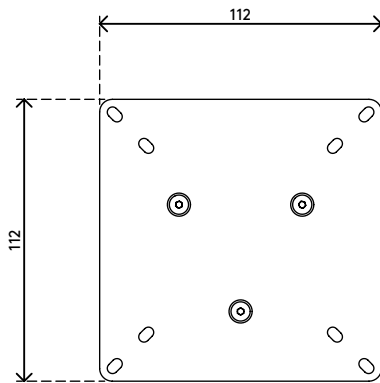

## Addit fixation écran 063

Ce support en acier robuste se démonte, se déplace et se verrouille en quelques secondes. Il constitue le moyen le plus simple d'installer un écran plat ou un téléviseur à écran plat compatible VESA MIS-D 75 x 75/100 x 100 mm sur un mur.

- Fixation murale de qualité professionnelle
- Pour 1 écran jusqu'à 20 kg

- Compatible VESA MIS-D 75 x 75/100 x 100 mm
- Montage/Démontage rapide

75 x 75/100 x 100

20 kg

# 53.063

 155 x 135 x 55 mm

 1 pcs

 noir

 0,665 kg

 805410530631