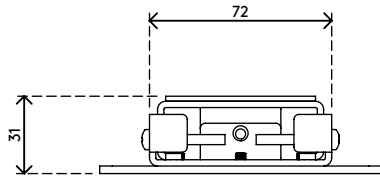

## Addit fixation écran 063

Ce support en acier robuste se démonte, se déplace et se verrouille en quelques secondes. Il constitue le moyen le plus simple d'installer un écran plat ou un téléviseur à écran plat compatible VESA MIS-D 75 x 75/100 x 100 mm sur un mur.

- Fixation murale de qualité professionnelle
- Pour 1 écran jusqu'à 20 kg

- Compatible VESA MIS-D 75 x 75/100 x 100 mm
- Montage/Démontage rapide

75 x 75/100 x 100

20 kg

# 53.063

 155 x 135 x 55 mm

 1 pcs

 noir

 0,665 kg

 805410530631