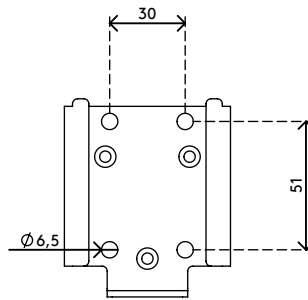

## Addit fissaggio display 063

Questo robusto fissaggio in acciaio può essere smontato, rimosso e bloccato in pochi secondi. Si tratta di una soluzione facile e intuitiva per fissare ad una parete una TV o un monitor a schermo piatto compatibili con VESA MIS-D 75 x 75/100 x 100 mm.

- Fissaggio a parete professionale
- Adatto per 1 display fino a 20 kg

- Compatibile con VESA MIS-D 75 x 75/100 x 100 mm
- (S)montaggio rapido

75 x 75/100 x 100

20 kg

# 53.063

 155 x 135 x 55 mm

 1 pcs

 nero

 0,665 kg

 805410530631