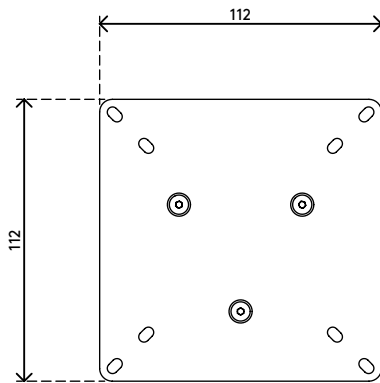

## Addit fissaggio display 063

Questo robusto fissaggio in acciaio può essere smontato, rimosso e bloccato in pochi secondi. Si tratta di una soluzione facile e intuitiva per fissare ad una parete una TV o un monitor a schermo piatto compatibili con VESA MIS-D 75 x 75/100 x 100 mm.

- Fissaggio a parete professionale
- Adatto per 1 display fino a 20 kg

- Compatibile con VESA MIS-D 75 x 75/100 x 100 mm
- (S)montaggio rapido

75 x 75/100 x 100

20 kg

# 53.063

 155 x 135 x 55 mm

 1 pcs

 nero

 0,665 kg

 805410530631