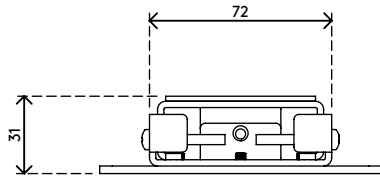

## Addit fissaggio display 063

Questo robusto fissaggio in acciaio può essere smontato, rimosso e bloccato in pochi secondi. Si tratta di una soluzione facile e intuitiva per fissare ad una parete una TV o un monitor a schermo piatto compatibili con VESA MIS-D 75 x 75/100 x 100 mm.

- Fissaggio a parete professionale
- Adatto per 1 display fino a 20 kg

- Compatibile con VESA MIS-D 75 x 75/100 x 100 mm
- (S)montaggio rapido

75 x 75/100 x 100

20 kg

# 53.063

 155 x 135 x 55 mm

 1 pcs

 nero

 0,665 kg

 805410530631