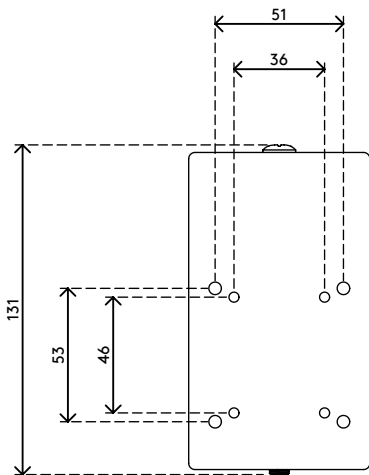

53.072

Viewmaster adattatore binario fissaggio parete - opzione 072

Questo adattatore consente di fissare a un binario qualsiasi Viewmaster braccio porta monitor da parete. Il meccanismo di serraggio può essere stretto o allentato semplicemente regolando una vite sulla parte superiore ed è adatto a praticamente tutti i binari presenti sul mercato.

- Per Viewmaster fissaggi a parete
- Si adatta a bracci porta monitor fissati a parete per l'inserimento su un binario
- Adatto per la maggior parte dei binari
- Capacità di serraggio max. 100 mm

Viewmaster adattatore binario fissaggio parete - opzione 072

2020/10/07

53.072

 160 x 90 x 40 mm

 1 pcs

 argento

 0,34 kg

 805410530723