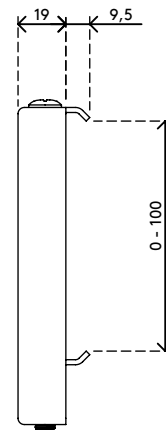

53.072

Viewmaster adattatore binario fissaggio parete - opzione 072

Questo adattatore consente di fissare a un binario qualsiasi Viewmaster braccio porta monitor da parete. Il meccanismo di serraggio può essere stretto o allentato semplicemente regolando una vite sulla parte superiore ed è adatto a praticamente tutti i binari presenti sul mercato.

- Per Viewmaster fissaggi a parete
- Si adatta a bracci porta monitor fissati a parete per l'inserimento su un binario
- Adatto per la maggior parte dei binari
- Capacità di serraggio max. 100 mm

Viewmaster adattatore binario fissaggio parete - opzione 072

2020/10/07

53.072

 160 x 90 x 40 mm

 1 pcs

 argento

 0,34 kg

 805410530723