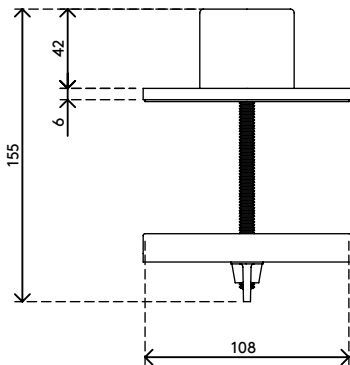

53.962

Viewmaster bureadoorvoer - bevestiging 962

De bureadoorvoerbevestiging is de sterkste en mooiste manier om Viewmaster monitorarmen aan uw bureau te bevestigen. Hij kan ook gemonteerd worden op de meeste kabeluitsparingen in een bureau.

- Bureadoorvoerbevestiging voor Viewmaster monitorarm - bureau 582 en 592
- Geschikt voor bureaubladen met een dikte van 5 tot 70 mm
- Diameter van de bevestiging: 110 mm
- Diameter van de bout: M8

viewmaster

Viewmaster bureaudoorvoer - bevestiging 962

2020/05/26

53.962

 235 x 205 x 100 mm

 1 pcs

 zilver

 1,284 kg

 805410539627