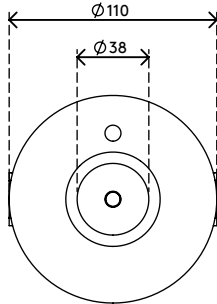

53.962

Viewmaster bureadoorvoer - bevestiging 962

De bureadoorvoerbevestiging is de sterkste en mooiste manier om Viewmaster monitorarmen aan uw bureau te bevestigen. Hij kan ook gemonteerd worden op de meeste kabeluitsparingen in een bureau.

- Bureadoorvoerbevestiging voor Viewmaster monitorarm - bureau 582 en 592
- Geschikt voor bureaubladen met een dikte van 5 tot 70 mm
- Diameter van de bevestiging: 110 mm
- Diameter van de bout: M8

viewmaster

Viewmaster bureaudoorvoer - bevestiging 962

2020/05/26

53.962

 235 x 205 x 100 mm

 1 pcs

 zilver

 1,284 kg

 805410539627