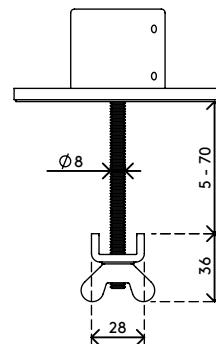

53.962

Viewmaster bureadoorvoer - bevestiging 962

De bureadoorvoerbevestiging is de sterkste en mooiste manier om Viewmaster monitorarmen aan uw bureau te bevestigen. Hij kan ook gemonteerd worden op de meeste kabeluitsparingen in een bureau.

- Bureadoorvoerbevestiging voor Viewmaster monitorarm - bureau 582 en 592
- Geschikt voor bureaubladen met een dikte van 5 tot 70 mm
- Diameter van de bevestiging: 110 mm
- Diameter van de bout: M8

viewmaster

Viewmaster bureaudoorvoer - bevestiging 962

2020/05/26

53.962

 235 x 205 x 100 mm

 1 pcs

 zilver

 1,284 kg

 805410539627