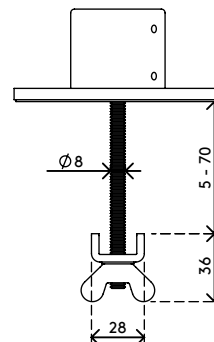

53.963

Viewmaster vissage à travers du bureau - fixation 963

Cette fixation par vissage au travers du bureau constitue le moyen le plus résistant et le plus esthétique de fixer un Viewmaster bras support écran sur votre bureau. Elle peut également se monter sur la plupart des évidements pour la gestion de câbles sur un bureau.

- Pour une épaisseur de bureau de 5 à 70 mm
- Diamètre de fixation : 110 mm
- Diamètre du boulon : M8
- Convient pour tous les modèles de système multi-écrans Viewmaster

Viewmaster vissage à travers du bureau - fixation 963

2020/05/28

53.963

 160 x 140 x 60 mm

 1 pcs

 noir

 1,284 kg

 805410539634