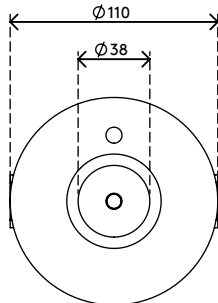

53.963

Viewmaster vissage à travers du bureau - fixation 963

Cette fixation par vissage au travers du bureau constitue le moyen le plus résistant et le plus esthétique de fixer un Viewmaster bras support écran sur votre bureau. Elle peut également se monter sur la plupart des évidements pour la gestion de câbles sur un bureau.

- Pour une épaisseur de bureau de 5 à 70 mm
- Diamètre de fixation : 110 mm
- Diamètre du boulon : M8
- Convient pour tous les modèles de système multi-écrans Viewmaster

Viewmaster vissage à travers du bureau - fixation 963

2020/05/28

53.963

 160 x 140 x 60 mm

 1 pcs

 noir

 1,284 kg

 805410539634