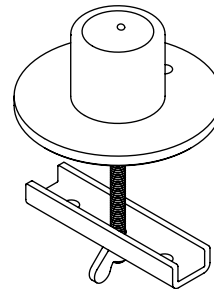

53.963

Viewmaster vissage à travers du bureau - fixation 963

Cette fixation par vissage au travers du bureau constitue le moyen le plus résistant et le plus esthétique de fixer un Viewmaster bras support écran sur votre bureau. Elle peut également se monter sur la plupart des évidements pour la gestion de câbles sur un bureau.

- Pour une épaisseur de bureau de 5 à 70 mm
- Diamètre de fixation : 110 mm
- Diamètre du boulon : M8
- Convient pour tous les modèles de système multi-écrans Viewmaster

Viewmaster vissage à travers du bureau - fixation 963

2020/05/28

53.963

 160 x 140 x 60 mm

 1 pcs

 noir

 1,284 kg

 805410539634