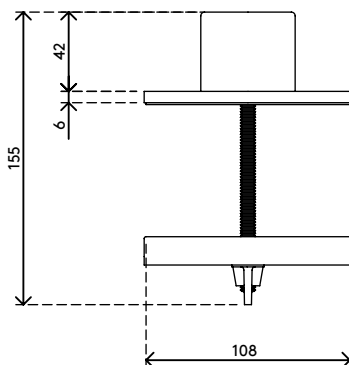

53.963

Viewmaster vissage à travers du bureau - fixation 963

Cette fixation par vissage au travers du bureau constitue le moyen le plus résistant et le plus esthétique de fixer un Viewmaster bras support écran sur votre bureau. Elle peut également se monter sur la plupart des évidements pour la gestion de câbles sur un bureau.

- Pour une épaisseur de bureau de 5 à 70 mm
- Diamètre de fixation : 110 mm
- Diamètre du boulon : M8
- Convient pour tous les modèles de système multi-écrans Viewmaster

Viewmaster vissage à travers du bureau - fixation 963

2020/05/28

53.963

 160 x 140 x 60 mm

 1 pcs

 noir

 1,284 kg

 805410539634